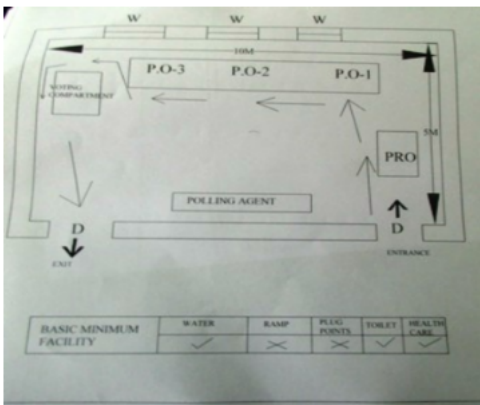

নির্বাচক নিবন্ধন আধিকারিকের স্বাক্ষর

Nazri Naksha

Google Map View

Polling Station Building Front View

Polling Station Front View

Cad View

Key MAP View

1 নাম : নূর জাহান খাতুন স্বামীর নাম: জহির আলি মন্ডল বাড়ির নং : 192 বয়স : 42 লিঙ্গ : মহিলা	LLQ2678530	ফটো উপলব্ধ	2 নাম : মোহর আলি মোল্লা পিতার নাম: মনিরুল মোল্লা বাড়ির নং : n0025 বয়স : 34 লিঙ্গ : পুরুষ	YDY0547224	ফটো উপলব্ধ	3 নাম : আরিফ মোল্লা পিতার নাম: সিয়াজুল মোল্লা বাড়ির নং : n0025 বয়স : 36 লিঙ্গ : পুরুষ	YDY0341222	ফটো উপলব্ধ
4 নাম : রেহেনা বিবি স্বামীর নাম: জাহাঙ্গীর মোল্লা বাড়ির নং : n0025 বয়স : 37 লিঙ্গ : মহিলা	YDY0692285	ফটো উপলব্ধ	5 নাম : ফিরোজা খাতুন স্বামীর নাম: সাহাজান মোল্লা বাড়ির নং : 0026 বয়স : 39 লিঙ্গ : মহিলা	LLQ2678506	ফটো উপলব্ধ	6 নাম : জোহাঙ্গীর মোল্লা পিতার নাম: সিরাজুল মোল্লা বাড়ির নং : n0025 বয়স : 40 লিঙ্গ : পুরুষ	YDY0547216	ফটো উপলব্ধ
7 নাম : সাহাজাহান মোল্লা পিতার নাম: সিরাজ মোল্লা বাড়ির নং : n0025 বয়স : 43 লিঙ্গ : পুরুষ	LLQ1937887	ফটো উপলব্ধ	8 নাম : রোকেয়াবিবি স্বামীর নাম: সিরাজুল মোল্লা বাড়ির নং : n0025 বয়স : 61 লিঙ্গ : মহিলা	LLQ0231209	ফটো উপলব্ধ	9 নাম : তসলিমা বিবি স্বামীর নাম: আমিরুল মোল্লা বাড়ির নং : NO025 বয়স : 37 লিঙ্গ : মহিলা	YDY0808899	ফটো উপলব্ধ
10 নাম : আনারুল মোল্লা পিতার নাম: বাকেরালী মোল্লা বাড়ির নং : n0025 বয়স : 58 লিঙ্গ : পুরুষ	LLQ2487288	ফটো উপলব্ধ	11 নাম : মজনু আলি মোল্লা পিতার নাম: মনিরুল মোল্লা বাড়ির নং : 0026 বয়স : 44 লিঙ্গ : পুরুষ	LLQ2678654	ফটো উপলব্ধ	12 নাম : রেবেকা বিবি মোল্লা স্বামীর নাম: সালমগীর মোল্লা বাড়ির নং : n0025 বয়স : 35 লিঙ্গ : মহিলা	YDY1020288	ফটো উপলব্ধ
13 নাম : সালমগীর মোল্লা পিতার নাম: সিরাজুল মোল্লা বাড়ির নং : n0025 বয়স : 38 লিঙ্গ : পুরুষ	YDY0341230	ফটো উপলব্ধ	14 নাম : ইউনুচ মোল্লা মায়ের নাম: সহরবান মোল্লা বাড়ির নং : n0017 বয়স : 43 লিঙ্গ : পুরুষ	LLQ1937861	ফটো উপলব্ধ	15 নাম : শহরবানুবিবি স্বামীর নাম: এসারালী মোল্লা বাড়ির নং : n0017 বয়স : 88 লিঙ্গ : মহিলা	LLQ0228460	ফটো উপলব্ধ
16 নাম : জাহিরুল সরদার পিতার নাম: হাফিজুল সরদার বাড়ির নং : n0046 বয়স : 36 লিঙ্গ : পুরুষ	YDY0547323	ফটো উপলব্ধ	17 নাম : হাফিজুল সরদার পিতার নাম: রহমতালী সরদার বাড়ির নং : n0046 বয়স : 57 লিঙ্গ : পুরুষ	LLQ0231894	ফটো উপলব্ধ	18 নাম : জায়দা বিবি স্বামীর নাম: রহমতালী সরদার বাড়ির নং : n0046 বয়স : 83 লিঙ্গ : মহিলা	LLQ0231860	ফটো উপলব্ধ
19 নাম : জিয়াদ মোল্লা পিতার নাম: বাবুরালি মোল্লা বাড়ির নং : n0070 বয়স : 50 লিঙ্গ : পুরুষ	LLQ1186634	ফটো উপলব্ধ	20 নাম : আব্দুল মোল্লা পিতার নাম: বাবুরালি মোল্লা বাড়ির নং : n0070 বয়স : 53 লিঙ্গ : পুরুষ	LLQ1186683	ফটো উপলব্ধ	21 নাম : জসিমুদ্দিন সরদার পিতার নাম: হাফিজুল সরদার বাড়ির নং : n0046 বয়স : 28 লিঙ্গ : পুরুষ	YDY1089119	ফটো উপলব্ধ
22 নাম : রাবিয়া মোল্লা (গাজী) স্বামীর নাম: মজনু আলি মোল্লা বাড়ির নং : 0026 বয়স : 40 লিঙ্গ : মহিলা	YDY1089002	ফটো উপলব্ধ	23 নাম : হালিমা সরদার পিতার নাম: হাফিজুল সরদার বাড়ির নং : n0046 বয়স : 28 লিঙ্গ : মহিলা	YDY1088939	ফটো উপলব্ধ	24 নাম : রেহেনা বিবি স্বামীর নাম: জুকার সরদার বাড়ির নং : NO025 বয়স : 51 লিঙ্গ : মহিলা	LLQ0342030	ফটো উপলব্ধ
25 নাম : হাসনুজ্জামান মন্ডল পিতার নাম: আব্দুস ছামাদ মন্ডল বাড়ির নং : n0086 বয়স : 40 লিঙ্গ : পুরুষ	LLQ2209245	ফটো উপলব্ধ	26 নাম : ফতেমা বিবি স্বামীর নাম: ছাত্তার গাজী বাড়ির নং : n0040 বয়স : 63 লিঙ্গ : মহিলা	LLQ2209476	ফটো উপলব্ধ	27 নাম : আলেয়াবিবি স্বামীর নাম: ছাত্তার মণ্ডল বাড়ির নং : - বয়স : 73 লিঙ্গ : মহিলা	LLQ0229153	ফটো উপলব্ধ
28 নাম : আলাউদ্দিন মন্ডল পিতার নাম: হোসেন মন্ডল বাড়ির নং : n0033 বয়স : 40 লিঙ্গ : পুরুষ	YDY0546978	ফটো উপলব্ধ	29 নাম : রহিমা বিবি স্বামীর নাম: সিদ্দিক মন্ডল বাড়ির নং : 0035 বয়স : 43 লিঙ্গ : মহিলা	LLQ2678670	ফটো উপলব্ধ	30 নাম : মাসুদা বিবি মণ্ডল পিতার নাম: মোস্তাফিজুর মণ্ডল বাড়ির নং : n0033 বয়স : 57 লিঙ্গ : মহিলা	YDY0546960	ফটো উপলব্ধ