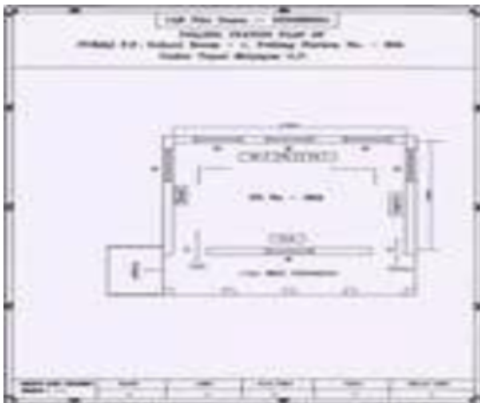

নির্বাচক নিবন্ধন আধিকারিকের স্বাক্ষর

Nazri Naksha

Google Map View

Polling Station Building Front View

Polling Station Front View

Cad View

Key MAP View

1 নাম : ডনিতা মণ্ডল স্বামীর নাম: সুকদেব মন্ডল বাড়ির নং : এন062 বয়স : 30 লিঙ্গ : মহিলা	YDY1378629 ফটো উপলব্ধ	2 নাম : সুমনা মন্ডল (বিশ্বাস) স্বামীর নাম: সুমন মন্ডল বাড়ির নং : n0100 বয়স : 34 লিঙ্গ : মহিলা	YDY0610345 ফটো উপলব্ধ	Q 3 নাম : বিদ্যুৎ কয়াল পিতার নাম: বিশ্বনাথ কয়াল বাড়ির নং : না বয়স : 25 লিঙ্গ : পুরুষ	YDY1515691 ফটো উপলব্ধ
4 নাম : কনিকা রানী কয়াল স্বামীর নাম: বিশ্বনাথ কয়াল বাড়ির নং : এন0154 বয়স : 55 লিঙ্গ : মহিলা	LXQ0997489 ফটো উপলব্ধ	5 নাম : বিশ্বনাথ কয়াল পিতার নাম: কামেশ্বর কয়াল বাড়ির নং : না বয়স : 46 লিঙ্গ : পুরুষ	HXF2294130 ফটো উপলব্ধ	Q 6 নাম : বিক্রম কয়াল পিতার নাম: বিশ্বনাথ কয়াল বাড়ির নং : পূবালী বয়স : 21 লিঙ্গ : পুরুষ	YDY1636075 ফটো উপলব্ধ
7 নাম : রাখালচন্দ্র খাঁন পিতার নাম: যাদব খাঁন বাড়ির নং : n0001 বয়স : 65 লিঙ্গ : পুরুষ	LLQ0117176 ফটো উপলব্ধ	8 নাম : অপর্ণা খাঁন স্বামীর নাম: রাখাল চন্দ্র খাঁ বাড়ির নং : n0001 বয়স : 61 লিঙ্গ : মহিলা	LLQ0117184 ফটো উপলব্ধ	9 নাম : দীপস চন্দ্র খাঁ পিতার নাম: রাখাল চন্দ্র খাঁ বাড়ির নং : n0001 বয়স : 38 লিঙ্গ : পুরুষ	LLQ2409597 ফটো উপলব্ধ
10 নাম : সুশঙ্কর গাইন পিতার নাম: শ্যামপদ গাইন বাড়ির নং : পূবালী বয়স : 24 লিঙ্গ : পুরুষ	YDY1482561 ফটো উপলব্ধ	11 নাম : রামপদ গাইন পিতার নাম: হাজারী গাইন বাড়ির নং : n0001 বয়স : 59 লিঙ্গ : পুরুষ	LLQ0117143 ফটো উপলব্ধ	12 নাম : তপন বিশ্বাস পিতার নাম: বিশ্বনাথ বিশ্বাস বাড়ির নং : n0001 বয়স : 36 লিঙ্গ : পুরুষ	YDY0414169 ফটো উপলব্ধ
13 নাম : গনেশ রায় পিতার নাম: সতীশ রায় বাড়ির নং : n0006 বয়স : 63 লিঙ্গ : পুরুষ	LLQ2475606 ফটো উপলব্ধ	14 নাম : সুভাষ খাঁন পিতার নাম: রাখাল খাঁন বাড়ির নং : n0001 বয়স : 51 লিঙ্গ : পুরুষ	LLQ0117192 ফটো উপলব্ধ	15 নাম : প্রশান্ত গাইন পিতার নাম: শ্যামপদ গাইন বাড়ির নং : n0001 বয়স : 34 লিঙ্গ : পুরুষ	YDY0797134 ফটো উপলব্ধ
16 নাম : আরতী গাইন স্বামীর নাম: শ্যামপদ গাইন বাড়ির নং : n0001 বয়স : 52 লিঙ্গ : মহিলা	LLQ1519339 ফটো উপলব্ধ	17 নাম : শ্যামপদ গাইন পিতার নাম: হাজারী গাইন বাড়ির নং : n0001 বয়স : 56 লিঙ্গ : পুরুষ	LLQ1519321 ফটো উপলব্ধ	18 নাম : বিশ্বজিৎ গাইন পিতার নাম: রামপদ গাইন বাড়ির নং : n0001 বয়স : 36 লিঙ্গ : পুরুষ	YDY0002048 ফটো উপলব্ধ
19 নাম : প্রসেনজিৎ গাইন পিতার নাম: রামপদ গাইন বাড়ির নং : n0001 বয়স : 38 লিঙ্গ : পুরুষ	YDY0413872 ফটো উপলব্ধ	20 নাম : রুপা খাঁ স্বামীর নাম: সুভাষ খাঁ বাড়ির নং : n0001 বয়স : 34 লিঙ্গ : মহিলা	YDY0797217 ফটো উপলব্ধ	21 নাম : রিয়া সরকার স্বামীর নাম: প্রসেনজিৎ সরকার বাড়ির নং : n0001 বয়স : 38 লিঙ্গ : মহিলা	YDY0531491 ফটো উপলব্ধ
22 নাম : রুস্পা গাইন স্বামীর নাম: বিশ্বজিৎ গাইন বাড়ির নং : এন0001 বয়স : 29 লিঙ্গ : মহিলা	WEP1882406 ফটো উপলব্ধ	23 নাম : মলিনা গাইন স্বামীর নাম: রামপদ গাইন বাড়ির নং : n0001 বয়স : 54 লিঙ্গ : মহিলা	LLQ0117150 ফটো উপলব্ধ	24 নাম : মুনাল ঘটক পিতার নাম: স্বরূপ ঘটক বাড়ির নং : n0070 বয়স : 61 লিঙ্গ : পুরুষ	LLQ0117218 ফটো উপলব্ধ
25 নাম : হিমেলী ঘটক স্বামীর নাম: মুনাল ঘটক বাড়ির নং : n0070 বয়স : 54 লিঙ্গ : মহিলা	LLQ0117226 ফটো উপলব্ধ	26 নাম : রবীন ঘটক পিতার নাম: মুনাল ঘটক বাড়ির নং : n0070 বয়স : 38 লিঙ্গ : পুরুষ	LLQ2583011 ফটো উপলব্ধ	27 নাম : সুরজিত রায় পিতার নাম: গনেশ রায় বাড়ির নং : n0032 বয়স : 32 লিঙ্গ : পুরুষ	YDY0797415 ফটো উপলব্ধ
28 নাম : লক্ষী রায় স্বামীর নাম: গনেশ রায় বাড়ির নং : n0032 বয়স : 57 লিঙ্গ : মহিলা	LLQ0120816 ফটো উপলব্ধ	29 নাম : চৈতন্য তরফদার পিতার নাম: পৌর তরফদার বাড়ির নং : n0064 বয়স : 71 লিঙ্গ : পুরুষ	LLQ0123711 ফটো উপলব্ধ	30 নাম : রুপসী তরফদার স্বামীর নাম: চৈতন্য তরফদার বাড়ির নং : n0064 বয়স : 54 লিঙ্গ : মহিলা	LLQ1519388 ফটো উপলব্ধ