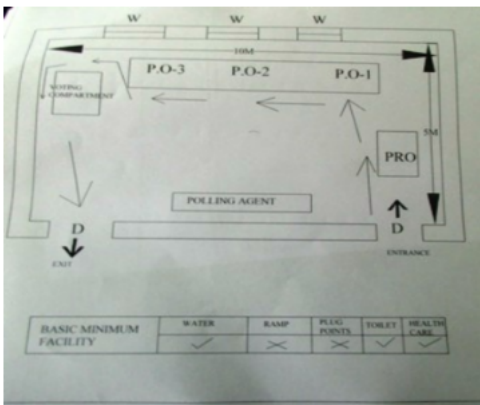

নির্বাচক নিবন্ধন আধিকারিকের স্বাক্ষর

Nazri Naksha

Google Map View

Polling Station Building Front View

Polling Station Front View

Cad View

Key MAP View

1 নাম : রহিমা বিবি স্বামীর নাম: মকলু মণ্ডল বাড়ির নং : n0014 বয়স : 37 লিঙ্গ : মহিলা	YDY0692764 ফটো উপলব্ধ	2 নাম : মাজেদা বিবি স্বামীর নাম: জামারুল মণ্ডল বাড়ির নং : n0014 বয়স : 39 লিঙ্গ : মহিলা	YDY0547497 ফটো উপলব্ধ	3 নাম : মকলু মন্ডল পিতার নাম: কাদের মন্ডল বাড়ির নং : n0014 বয়স : 47 লিঙ্গ : পুরুষ	LLQ1185123 ফটো উপলব্ধ
4 নাম : জামারুল মন্ডল পিতার নাম: আমিনুদ্দীন মন্ডল বাড়ির নং : n0014 বয়স : 54 লিঙ্গ : পুরুষ	LLQ0233361 ফটো উপলব্ধ	5 নাম : রাহেলাবিবি স্বামীর নাম: কাদের মণ্ডল বাড়ির নং : n0014 বয়স : 70 লিঙ্গ : মহিলা	LLQ0233379 ফটো উপলব্ধ	6 নাম : রোজিনা বিবি স্বামীর নাম: ফারুক মণ্ডল বাড়ির নং : 0012 বয়স : 38 লিঙ্গ : মহিলা	YDY0547554 ফটো উপলব্ধ
7 নাম : ওহিদা বিবি মন্ডল স্বামীর নাম: কাশেম মন্ডল বাড়ির নং : n0012 বয়স : 41 লিঙ্গ : মহিলা	LLQ2209914 ফটো উপলব্ধ	8 নাম : ছালাম মণ্ডল পিতার নাম: ওহাব মণ্ডল বাড়ির নং : n0012 বয়স : 32 লিঙ্গ : পুরুষ	YDY0809194 ফটো উপলব্ধ	9 নাম : মাস্কুরাবিবি স্বামীর নাম: ছামাদ মণ্ডল বাড়ির নং : n0012 বয়স : 54 লিঙ্গ : মহিলা	WB/14/093/099145 ফটো উপলব্ধ
10 নাম : ফারুক মন্ডল পিতার নাম: ছামাদ মন্ডল বাড়ির নং : 0012 বয়স : 37 লিঙ্গ : পুরুষ	LLQ2678936 ফটো উপলব্ধ	11 নাম : কাসেম মন্ডল পিতার নাম: তমিজুদ্দীন মন্ডল বাড়ির নং : n0012 বয়স : 53 লিঙ্গ : পুরুষ	LLQ0232298 ফটো উপলব্ধ	12 নাম : ছাত্তার মন্ডল পিতার নাম: তমিজুদ্দীন মন্ডল বাড়ির নং : 112 বয়স : 61 লিঙ্গ : পুরুষ	LLQ0232272 ফটো উপলব্ধ
13 নাম : আনোয়ারাবিবি স্বামীর নাম: আবুলকাসেম দফাদার বাড়ির নং : n0043 বয়স : 62 লিঙ্গ : মহিলা	LLQ1186030 ফটো উপলব্ধ	14 নাম : নুফরুজা খাতুন পিতার নাম: আবুল হোসেন দফাদার বাড়ির নং : 043 বয়স : 30 লিঙ্গ : মহিলা	YDY0915694 ফটো উপলব্ধ	15 নাম : মাজেদাবিবি স্বামীর নাম: আবুল হোসেন দফাদার বাড়ির নং : n0043 বয়স : 54 লিঙ্গ : মহিলা	LLQ0232082 ফটো উপলব্ধ
16 নাম : আবুল হোসেন দফাদার পিতার নাম: জিনতুল্যা দফাদার বাড়ির নং : n0043 বয়স : 59 লিঙ্গ : পুরুষ	LLQ0232074 ফটো উপলব্ধ	17 নাম : বাপ্পা দফাদার পিতার নাম: রসিদ দফাদার বাড়ির নং : n0043 বয়স : 33 লিঙ্গ : পুরুষ	YDY0692988 ফটো উপলব্ধ	18 নাম : আজমিরা বিবি স্বামীর নাম: কামিরুল দফাদার বাড়ির নং : n0043 বয়স : 34 লিঙ্গ : মহিলা	YDY0692798 ফটো উপলব্ধ
19 নাম : কামিরুল দফাদার পিতার নাম: রসিদ দফাদার বাড়ির নং : n0043 বয়স : 41 লিঙ্গ : পুরুষ	LLQ2209955 ফটো উপলব্ধ	20 নাম : সাকিলাবিবি স্বামীর নাম: রসিদ দফাদার বাড়ির নং : n0043 বয়স : 58 লিঙ্গ : মহিলা	LLQ0232066 ফটো উপলব্ধ	21 নাম : রসিদ দফাদার পিতার নাম: জিনতুল্যা দফাদার বাড়ির নং : n0043 বয়স : 64 লিঙ্গ : পুরুষ	LLQ0232058 ফটো উপলব্ধ
22 নাম : আবুল কাসেম দফাদার পিতার নাম: জিনতুল্যা দফাদার বাড়ির নং : n0043 বয়স : 69 লিঙ্গ : পুরুষ	LLQ0232041 ফটো উপলব্ধ	23 নাম : রফিকুল দফাদার পিতার নাম: আফিলুদ্দিন দফাদার বাড়ির নং : 043 বয়স : 31 লিঙ্গ : পুরুষ	YDY0915702 ফটো উপলব্ধ	24 নাম : রজিনা বিবি স্বামীর নাম: তারিকুল দফাদার বাড়ির নং : n0043 বয়স : 39 লিঙ্গ : মহিলা	YDY0031039 ফটো উপলব্ধ
25 নাম : তারিকুল দফাদার পিতার নাম: আফিলুদ্দিন দফাদার বাড়ির নং : n0043 বয়স : 39 লিঙ্গ : পুরুষ	LLQ2416691 ফটো উপলব্ধ	26 নাম : আসমা দফাদার স্বামীর নাম: আনারুল দফাদার বাড়ির নং : n0043 বয়স : 40 লিঙ্গ : মহিলা	YDY0548073 ফটো উপলব্ধ	27 নাম : সুপিয়া বিবি স্বামীর নাম: আফিলুদ্দিন দফাদার বাড়ির নং : n0043 বয়স : 64 লিঙ্গ : মহিলা	LLQ0232033 ফটো উপলব্ধ
28 নাম : আফিলুদ্দিন দফাদার পিতার নাম: জিনতুল্যা দফাদার বাড়ির নং : n0043 বয়স : 72 লিঙ্গ : পুরুষ	LLQ0232025 ফটো উপলব্ধ	29 নাম : আয়সাবিবি স্বামীর নাম: জিনতুল্যা দফাদার বাড়ির নং : n0043 বয়স : 104 লিঙ্গ : মহিলা	LLQ1186022 ফটো উপলব্ধ	30 নাম : ছাবিনা খাতুন পিতার নাম: রাসেক মন্ডল বাড়ির নং : n0056 বয়স : 29 লিঙ্গ : মহিলা	YDY1089457 ফটো উপলব্ধ