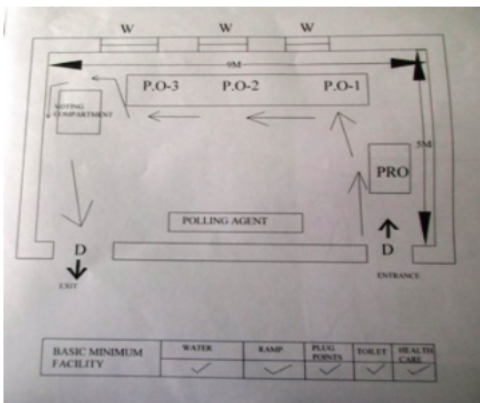

নির্বাচক নিবন্ধন আধিকারিকের স্বাক্ষর

Nazri Naksha

Google Map View

Polling Station Building Front View

Polling Station Front View

Cad View

Key MAP View

1 নাম : রাজীব দাস পিতার নাম: গোপাল দাস বাড়ির নং : 168/11 বয়স : 23 লিঙ্গ : পুরুষ	YDY1497965 ফটো উপলব্ধ	Q 2 নাম : প্রতিমা অধিকারী স্বামীর নাম: সঞ্জীব অধিকারী বাড়ির নং : এন0019 বয়স : 38 লিঙ্গ : মহিলা	YDY0428995 ফটো উপলব্ধ	3 নাম : সঞ্জীব অধিকারী পিতার নাম: আনন্দ অধিকারী বাড়ির নং : n0019 বয়স : 41 লিঙ্গ : পুরুষ	LLQ2192912 ফটো উপলব্ধ
4 নাম : আনন্দ অধিকারী পিতার নাম: পাঁচ অধিকারী বাড়ির নং : n0019 বয়স : 71 লিঙ্গ : পুরুষ	LLQ0155127 ফটো উপলব্ধ	5 নাম : রকি অধিকারী পিতার নাম: সঞ্জীব অধিকারী বাড়ির নং : পাট নং 44 এন0019 বয়স : 20 লিঙ্গ : পুরুষ	YDY1702562 ফটো উপলব্ধ	Q 6 নাম : নিশি কুন্ডু পিতার নাম: নন্দ কিশোর কুন্ডু বাড়ির নং : n029 বয়স : 47 লিঙ্গ : পুরুষ	YDY1165406 ফটো উপলব্ধ
7 নাম : নেহা কুণ্ডু পিতার নাম: নিশী কুণ্ডু বাড়ির নং : এন0291 বয়স : 22 লিঙ্গ : মহিলা	YDY1641083 ফটো উপলব্ধ	8 নাম : নিবেদিতা কবিরাজ স্বামীর নাম: রবীন্দ্রনাথ কবিরাজ বাড়ির নং : n0110 বয়স : 33 লিঙ্গ : মহিলা	YDY0810812 ফটো উপলব্ধ	9 নাম : তানিয়া দাস স্বামীর নাম: কেনারাম দাস বাড়ির নং : 44 বয়স : 34 লিঙ্গ : মহিলা	YDY0531756 ফটো উপলব্ধ
10 নাম : রবীন্দ্রনাথ কবিরাজ পিতার নাম: ভূধরচন্দ্র কবিরাজ বাড়ির নং : n0110 বয়স : 40 লিঙ্গ : পুরুষ	LLQ2412922 ফটো উপলব্ধ	11 নাম : প্রশান্ত কর্মকার পিতার নাম: চন্ডি চরন কর্মকার বাড়ির নং : n0090 বয়স : 42 লিঙ্গ : পুরুষ	LLQ2136950 ফটো উপলব্ধ	12 নাম : শিখা কর্মকার স্বামীর নাম: সুশান্ত কর্মকার বাড়ির নং : n0090 বয়স : 43 লিঙ্গ : মহিলা	LLQ2585743 ফটো উপলব্ধ
13 নাম : সুশান্ত কর্মকার পিতার নাম: চন্ডিচরন কর্মকার বাড়ির নং : n0090 বয়স : 49 লিঙ্গ : পুরুষ	LLQ1170448 ফটো উপলব্ধ	14 নাম : দিলীপ কর্মকার পিতার নাম: চন্ডিচরন কর্মকার বাড়ির নং : n0090 বয়স : 51 লিঙ্গ : পুরুষ	LLQ0155168 ফটো উপলব্ধ	15 নাম : চন্ডিচরন কর্মকার পিতার নাম: ননীগোপাল কর্মকার বাড়ির নং : n0090 বয়স : 81 লিঙ্গ : পুরুষ	LLQ0155143 ফটো উপলব্ধ
16 নাম : কমলেশ ঢালী পিতার নাম: কেনারাম ঢালী বাড়ির নং : 00090 বয়স : 48 লিঙ্গ : পুরুষ	LLQ1185412 ফটো উপলব্ধ	17 নাম : মিনতী ঢালী (সরকার) স্বামীর নাম: কমলেশ ঢালী বাড়ির নং : 00090 বয়স : 42 লিঙ্গ : মহিলা	LLQ1912005 ফটো উপলব্ধ	18 নাম : পায়েল কর্মকার পিতার নাম: দিলীপ কর্মকার বাড়ির নং : 0090 বয়স : 25 লিঙ্গ : মহিলা	YDY1339969 ফটো উপলব্ধ
19 নাম : অভিজিৎ গাইন পিতার নাম: প্রভাষ গাইন বাড়ির নং : n0077 বয়স : 28 লিঙ্গ : পুরুষ	YDY1090836 ফটো উপলব্ধ	20 নাম : সুরমা গাইন পিতার নাম: তারক গাইন বাড়ির নং : 0124 বয়স : 26 লিঙ্গ : মহিলা	YDY1339951 ফটো উপলব্ধ	21 নাম : ছবি গাইন স্বামীর নাম: তারক গাইন বাড়ির নং : n0123 বয়স : 48 লিঙ্গ : মহিলা	LLQ1311042 ফটো উপলব্ধ
22 নাম : তারক গাইন পিতার নাম: বঙ্ক গাইন বাড়ির নং : n0124 বয়স : 55 লিঙ্গ : পুরুষ	LLQ0150748 ফটো উপলব্ধ	23 নাম : তন্ময় গাইন পিতার নাম: তারক গাইন বাড়ির নং : n0124 বয়স : 28 লিঙ্গ : পুরুষ	YDY1090851 ফটো উপলব্ধ	Q 24 নাম : সাধনা বাহাদু গাইন স্বামীর নাম: টুটুল গাইন বাড়ির নং : n0300 বয়স : 30 লিঙ্গ : মহিলা	YDY1249176 ফটো উপলব্ধ
25 নাম : বিশজিৎ গাইন পিতার নাম: শৈলেন গাইন বাড়ির নং : n0299 বয়স : 30 লিঙ্গ : পুরুষ	YDY1249168 ফটো উপলব্ধ	26 নাম : কেনারাম দাস পিতার নাম: প্রফুল্ল দাস বাড়ির নং : 44 বয়স : 41 লিঙ্গ : পুরুষ	YDY0426726 ফটো উপলব্ধ	27 নাম : পার্বতী গাইন(বিশ্বাস) স্বামীর নাম: তুষারকান্তি গাইন বাড়ির নং : n0078 বয়স : 29 লিঙ্গ : মহিলা	YDY1021690 ফটো উপলব্ধ
28 নাম : তুষার কান্তি গাইন পিতার নাম: জগদীশ চন্দ্র গাইন বাড়ির নং : n0078 বয়স : 41 লিঙ্গ : পুরুষ	LLQ2674398 ফটো উপলব্ধ	29 নাম : মনু গাইন পিতার নাম: প্রভাষ গাইন বাড়ির নং : n0077 বয়স : 34 লিঙ্গ : পুরুষ	YDY0429118 ফটো উপলব্ধ	30 নাম : পিন্টু গাইন পিতার নাম: প্রভাষ গাইন বাড়ির নং : n0077 বয়স : 38 লিঙ্গ : পুরুষ	LLQ2412559 ফটো উপলব্ধ