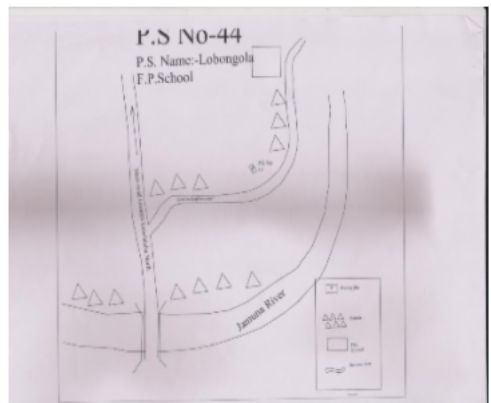

Key MAP View