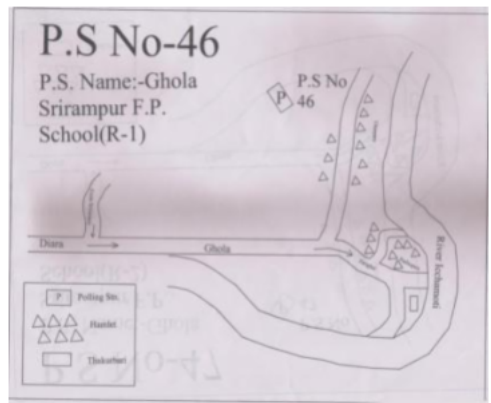

নির্বাচক নিবন্ধন আধিকারিকের স্বাক্ষর

Nazri Naksha

Google Map View

Polling Station Building Front View

Polling Station Front View

Cad View

Key MAP View

1 নাম : রেখা খাঁ স্বামীর নাম: পল্টু সরদার বাড়ির নং : এন0198 বয়স : 29 লিঙ্গ : মহিলা	SSA1889906 ফটো উপলব্ধ	2 নাম : মিন্টু গুহ পিতার নাম: পুরঞ্জয় গুহ বাড়ির নং : n0082 বয়স : 41 লিঙ্গ : পুরুষ	LLQ2207157 ফটো উপলব্ধ	3 নাম : কমলা গুহ স্বামীর নাম: পূর্ণ গুহ বাড়ির নং : - বয়স : 52 লিঙ্গ : মহিলা	LLQ0217356 ফটো উপলব্ধ
4 নাম : রাজেন্দ্রনাথ গুহ পিতার নাম: পুন্য চন্দ্র গুহ বাড়ির নং : - বয়স : 28 লিঙ্গ : পুরুষ	YDY1091370 ফটো উপলব্ধ	5 নাম : স্বপন গুহ মায়ের নাম: হরিদাসী গুহ বাড়ির নং : - বয়স : 47 লিঙ্গ : পুরুষ	LLQ1184480 ফটো উপলব্ধ	6 নাম : কবিতা গুহ স্বামীর নাম: অনুপ গুহ বাড়ির নং : n0099 বয়স : 43 লিঙ্গ : মহিলা	BWC3266509 ফটো উপলব্ধ
7 নাম : পম্পা গুহ স্বামীর নাম: মহীন্দ্র গুহ বাড়ির নং : n0077 বয়স : 45 লিঙ্গ : মহিলা	YDY1191998 ফটো উপলব্ধ	8 নাম : মোহন গুহ পিতার নাম: গনেশ গুহ বাড়ির নং : n0110 বয়স : 28 লিঙ্গ : পুরুষ	YDY1192038 ফটো উপলব্ধ	9 নাম : ভীষ্ম গুহ পিতার নাম: তাপস গুহ বাড়ির নং : n0068 বয়স : 27 লিঙ্গ : পুরুষ	YDY1192087 ফটো উপলব্ধ
10 নাম : মিলন গুহ পিতার নাম: মহাদেব গুহ বাড়ির নং : 0143 বয়স : 34 লিঙ্গ : পুরুষ	YDY0694802 ফটো উপলব্ধ	11 নাম : মহাদেব গুহ পিতার নাম: নিতাই গুহ বাড়ির নং : এন000 বয়স : 58 লিঙ্গ : পুরুষ	LLQ0217430 ফটো উপলব্ধ	12 নাম : চম্পা গুহ (নকর) স্বামীর নাম: মিলন গুহ বাড়ির নং : n0077 বয়স : 28 লিঙ্গ : মহিলা	YDY1091453 ফটো উপলব্ধ
13 নাম : অতনু গুহ পিতার নাম: পূণ্য গুহ বাড়ির নং : 0058 বয়স : 25 লিঙ্গ : পুরুষ	YDY1341874 ফটো উপলব্ধ	14 নাম : মৌসুমী স্বামীর নাম: মিন্টু গুহ বাড়ির নং : N0082 বয়স : 28 লিঙ্গ : মহিলা	NNR1875541 ফটো উপলব্ধ	15 নাম : বিপুল গুহ পিতার নাম: বিনয় গুহ বাড়ির নং : 0080 বয়স : 30 লিঙ্গ : পুরুষ	YDY0917898 ফটো উপলব্ধ
16 নাম : মৌমিতা গুহ পিতার নাম: গণেশ গুহ বাড়ির নং : এন0059 বয়স : 22 লিঙ্গ : মহিলা	YDY1609411 ফটো উপলব্ধ	17 নাম : বিশ্বনাথ গুহ পিতার নাম: উওম গুহ বাড়ির নং : n0064 বয়স : 31 লিঙ্গ : পুরুষ	YDY1091404 ফটো উপলব্ধ	18 নাম : প্রমিত গুহ মায়ের নাম: কাকিল গুহ বাড়ির নং : n0099 বয়স : 35 লিঙ্গ : পুরুষ	YDY0429902 ফটো উপলব্ধ
19 নাম : জ্যোৎস্না গুহ স্বামীর নাম: উত্তম গুহ বাড়ির নং : n0064 বয়স : 48 লিঙ্গ : মহিলা	GST2153989 ফটো উপলব্ধ	20 নাম : শম্পা মন্ডল গুহ স্বামীর নাম: স্বপন গুহ বাড়ির নং : - বয়স : 34 লিঙ্গ : মহিলা	YDY1091461 ফটো উপলব্ধ	21 নাম : দিলীপ গুহ মায়ের নাম: তরুলতা গুহ বাড়ির নং : n0231 বয়স : 66 লিঙ্গ : পুরুষ	YDY0430348 ফটো উপলব্ধ
22 নাম : তরুলতা গুহ স্বামীর নাম: পরেশ গুহ বাড়ির নং : n0232 বয়স : 76 লিঙ্গ : মহিলা	LLQ2486645 ফটো উপলব্ধ	23 নাম : শঙ্কর কুমার গুহ পিতার নাম: ক্ষুদিরাম গুহ বাড়ির নং : n0226 বয়স : 59 লিঙ্গ : পুরুষ	LLQ0217307 ফটো উপলব্ধ	24 নাম : সুমন গুহ পিতার নাম: গনেশ গুহ বাড়ির নং : 0110 বয়স : 30 লিঙ্গ : পুরুষ	YDY0917856 ফটো উপলব্ধ
25 নাম : রীনা গুহ স্বামীর নাম: গনেশ গুহ বাড়ির নং : n0110 বয়স : 42 লিঙ্গ : মহিলা	LLQ2207165 ফটো উপলব্ধ	26 নাম : গনেশ গুহ পিতার নাম: নিতাই গুহ বাড়ির নং : n0110 বয়স : 53 লিঙ্গ : পুরুষ	LLQ0217448 ফটো উপলব্ধ	27 নাম : অনুপ গুহ পিতার নাম: দিলীপ গুহ বাড়ির নং : n0099 বয়স : 37 লিঙ্গ : পুরুষ	YDY0429910 ফটো উপলব্ধ
28 নাম : কাকলী গুহ স্বামীর নাম: দিলীপ গুহ বাড়ির নং : n0099 বয়স : 53 লিঙ্গ : মহিলা	LLQ0217398 ফটো উপলব্ধ	29 নাম : শ্যামলী গুহ স্বামীর নাম: মুনাল কান্তি গুহ বাড়ির নং : n0083 বয়স : 36 লিঙ্গ : মহিলা	YDY0694836 ফটো উপলব্ধ	30 নাম : মুনাল কান্তি গুহ পিতার নাম: মনোরঞ্জন গুহ বাড়ির নং : n0083 বয়স : 43 লিঙ্গ : পুরুষ	LLQ1934751 ফটো উপলব্ধ