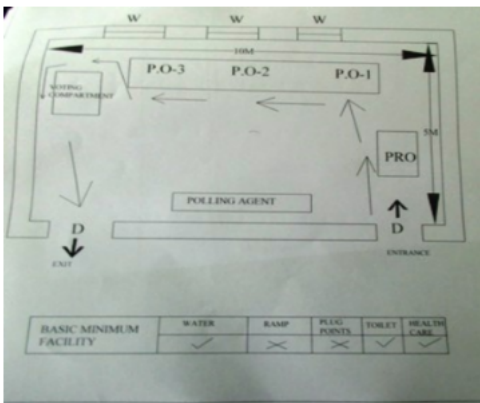

নির্বাচক নিবন্ধন আধিকারিকের স্বাক্ষর

Nazri Naksha

Google Map View

Polling Station Building Front View

Polling Station Front View

Cad View

Key MAP View

1 নাম : রেখা খাঁ স্বামীর নাম: পল্টু সরদার বাড়ির নং : এন0198 বয়স : 29 লিঙ্গ : মহিলা	SSA1889906 ফটো উপলব্ধ	2 নাম : মিন্টু গুহ পিতার নাম: পুরঞ্জয় গুহ বাড়ির নং : n0082 বয়স : 41 লিঙ্গ : পুরুষ	LLQ2207157 ফটো উপলব্ধ	3 নাম : কমলা গুহ স্বামীর নাম: পূর্ণ গুহ বাড়ির নং : - বয়স : 52 লিঙ্গ : মহিলা	LLQ0217356 ফটো উপলব্ধ
4 নাম : রাজেন্দ্রনাথ গুহ পিতার নাম: পুন্য চন্দ্র গুহ বাড়ির নং : - বয়স : 28 লিঙ্গ : পুরুষ	YDY1091370 ফটো উপলব্ধ	5 নাম : স্বপন গুহ মায়ের নাম: হরিদাসী গুহ বাড়ির নং : - বয়স : 47 লিঙ্গ : পুরুষ	LLQ1184480 ফটো উপলব্ধ	6 নাম : কবিতা গুহ স্বামীর নাম: অনুপ গুহ বাড়ির নং : n0099 বয়স : 43 লিঙ্গ : মহিলা	BWC3266509 ফটো উপলব্ধ
7 নাম : পম্পা গুহ স্বামীর নাম: মহীন্দ্র গুহ বাড়ির নং : n0077 বয়স : 45 লিঙ্গ : মহিলা	YDY1191998 ফটো উপলব্ধ	8 নাম : মোহন গুহ পিতার নাম: গনেশ গুহ বাড়ির নং : n0110 বয়স : 28 লিঙ্গ : পুরুষ	YDY1192038 ফটো উপলব্ধ	9 নাম : ভীষ্ম গুহ পিতার নাম: তাপস গুহ বাড়ির নং : n0068 বয়স : 27 লিঙ্গ : পুরুষ	YDY1192087 ফটো উপলব্ধ
10 নাম : মিলন গুহ পিতার নাম: মহাদেব গুহ বাড়ির নং : 0143 বয়স : 34 লিঙ্গ : পুরুষ	YDY0694802 ফটো উপলব্ধ	11 নাম : মহাদেব গুহ পিতার নাম: নিতাই গুহ বাড়ির নং : এন000 বয়স : 58 লিঙ্গ : পুরুষ	LLQ0217430 ফটো উপলব্ধ	12 নাম : চম্পা গুহ (নকর) স্বামীর নাম: মিলন গুহ বাড়ির নং : n0077 বয়স : 28 লিঙ্গ : মহিলা	YDY1091453 ফটো উপলব্ধ
13 নাম : অতনু গুহ পিতার নাম: পূণ্য গুহ বাড়ির নং : 0058 বয়স : 25 লিঙ্গ : পুরুষ	YDY1341874 ফটো উপলব্ধ	14 নাম : মৌসুমী স্বামীর নাম: মিন্টু গুহ বাড়ির নং : N0082 বয়স : 28 লিঙ্গ : মহিলা	NNR1875541 ফটো উপলব্ধ	15 নাম : বিপুল গুহ পিতার নাম: বিনয় গুহ বাড়ির নং : 0080 বয়স : 30 লিঙ্গ : পুরুষ	YDY0917898 ফটো উপলব্ধ
16 নাম : মৌমিতা গুহ পিতার নাম: গণেশ গুহ বাড়ির নং : এন0059 বয়স : 22 লিঙ্গ : মহিলা	YDY1609411 ফটো উপলব্ধ	17 নাম : বিশ্বনাথ গুহ পিতার নাম: উওম গুহ বাড়ির নং : n0064 বয়স : 31 লিঙ্গ : পুরুষ	YDY1091404 ফটো উপলব্ধ	18 নাম : প্রমিত গুহ মায়ের নাম: কাকিল গুহ বাড়ির নং : n0099 বয়স : 35 লিঙ্গ : পুরুষ	YDY0429902 ফটো উপলব্ধ
19 নাম : জ্যোৎস্না গুহ স্বামীর নাম: উত্তম গুহ বাড়ির নং : n0064 বয়স : 48 লিঙ্গ : মহিলা	GST2153989 ফটো উপলব্ধ	20 নাম : শম্পা মন্ডল গুহ স্বামীর নাম: স্বপন গুহ বাড়ির নং : - বয়স : 34 লিঙ্গ : মহিলা	YDY1091461 ফটো উপলব্ধ	21 নাম : দিলীপ গুহ মায়ের নাম: তরুলতা গুহ বাড়ির নং : n0231 বয়স : 66 লিঙ্গ : পুরুষ	YDY0430348 ফটো উপলব্ধ
22 নাম : তরুলতা গুহ স্বামীর নাম: পরেশ গুহ বাড়ির নং : n0232 বয়স : 76 লিঙ্গ : মহিলা	LLQ2486645 ফটো উপলব্ধ	23 নাম : শঙ্কর কুমার গুহ পিতার নাম: ক্ষুদিরাম গুহ বাড়ির নং : n0226 বয়স : 59 লিঙ্গ : পুরুষ	LLQ0217307 ফটো উপলব্ধ	24 নাম : সুমন গুহ পিতার নাম: গনেশ গুহ বাড়ির নং : 0110 বয়স : 30 লিঙ্গ : পুরুষ	YDY0917856 ফটো উপলব্ধ
25 নাম : রীনা গুহ স্বামীর নাম: গনেশ গুহ বাড়ির নং : n0110 বয়স : 42 লিঙ্গ : মহিলা	LLQ2207165 ফটো উপলব্ধ	26 নাম : গনেশ গুহ পিতার নাম: নিতাই গুহ বাড়ির নং : n0110 বয়স : 53 লিঙ্গ : পুরুষ	LLQ0217448 ফটো উপলব্ধ	27 নাম : অনুপ গুহ পিতার নাম: দিলীপ গুহ বাড়ির নং : n0099 বয়স : 37 লিঙ্গ : পুরুষ	YDY0429910 ফটো উপলব্ধ
28 নাম : কাকলী গুহ স্বামীর নাম: দিলীপ গুহ বাড়ির নং : n0099 বয়স : 53 লিঙ্গ : মহিলা	LLQ0217398 ফটো উপলব্ধ	29 নাম : শ্যামলী গুহ স্বামীর নাম: মুনাল কান্তি গুহ বাড়ির নং : n0083 বয়স : 36 লিঙ্গ : মহিলা	YDY0694836 ফটো উপলব্ধ	30 নাম : মুনাল কান্তি গুহ পিতার নাম: মনোরঞ্জন গুহ বাড়ির নং : n0083 বয়স : 43 লিঙ্গ : পুরুষ	LLQ1934751 ফটো উপলব্ধ