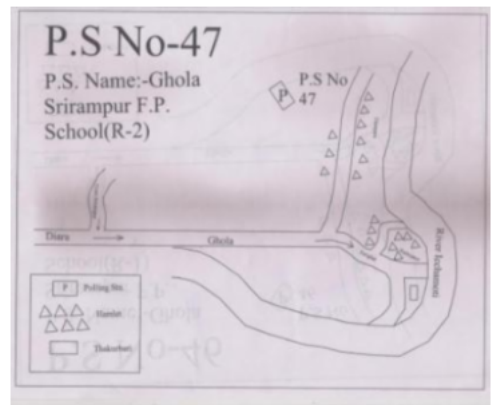

Key MAP View