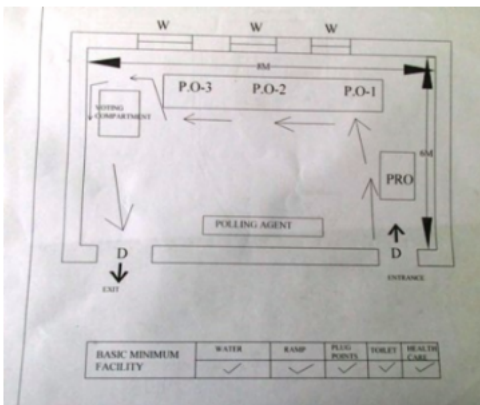

নির্বাচক নিবন্ধন আধিকারিকের স্বাক্ষর

Nazri Naksha

Google Map View

Polling Station Building Front View

Polling Station Front View

Cad View

Key MAP View

| | | | | | |
|---|--------------------------|--|--------------------------|--|--------------------------|
| 1 নাম : পারমিতা আউলিয়া পিতার নাম: নিমাই আউলিয়া বাড়ির নং : 1205 বয়স : 27 লিঙ্গ : মহিলা | YDY1189836 ফটো উপলব্ধ | 2 নাম : পললবী গুহ পিতার নাম: মেঘনাথ গুহ বাড়ির নং : 875 বয়স : 23 লিঙ্গ : মহিলা | YDY1510361 ফটো উপলব্ধ | 3 নাম : রুমলুম গুহ স্বামীর নাম: দেবপ্রসাদ গুহ বাড়ির নং : n0003 বয়স : 49 লিঙ্গ : মহিলা | YDY1419548 ফটো উপলব্ধ |
| 4 নাম : তনয় গুহ পিতার নাম: নিতাই গুহ বাড়ির নং : NO089 বয়স : 32 লিঙ্গ : পুরুষ | YDY0811927 ফটো উপলব্ধ | 5 নাম : প্রভাষ গুহ পিতার নাম: জীবন গুহ বাড়ির নং : এন000 বয়স : 58 লিঙ্গ : পুরুষ | LLQ0221192 ফটো উপলব্ধ | 6 নাম : নিলিমা গুহ স্বামীর নাম: সমীর গুহ বাড়ির নং : n0088 বয়স : 29 লিঙ্গ : মহিলা | YDY1091610 ফটো উপলব্ধ |
| 7 নাম : বিধান গুহ পিতার নাম: কার্তিক গুহ বাড়ির নং : n0088 বয়স : 30 লিঙ্গ : পুরুষ | YDY1091669 ফটো উপলব্ধ | 8 নাম : প্রদর্শন গুহ পিতার নাম: প্রভাষ গুহ বাড়ির নং : n0090 বয়স : 27 লিঙ্গ : পুরুষ | YDY1192095 ফটো উপলব্ধ | 9 নাম : নীলিমা মন্ডল স্বামীর নাম: ইন্দ্রজিৎ গুহ বাড়ির নং : এন72 বয়স : 21 লিঙ্গ : মহিলা | YDY1641372 ফটো উপলব্ধ |
| 10 নাম : গুপ্ত গুহ পিতার নাম: তাপস গুহ বাড়ির নং : এন0089 বয়স : 21 লিঙ্গ : পুরুষ | YDY1641406 ফটো উপলব্ধ | 11 নাম : শ্রেয়শী গুহ পিতার নাম: নীলরতন গুহ বাড়ির নং : n0090 বয়স : 26 লিঙ্গ : মহিলা | YDY1297035 ফটো উপলব্ধ | 12 নাম : সায়ন গুহ পিতার নাম: নীলরতন গুহ বাড়ির নং : n0090 বয়স : 26 লিঙ্গ : পুরুষ | YDY1320241 ফটো উপলব্ধ |
| 13 নাম : রিংকী গুহ স্বামীর নাম: প্রসেনজিৎ গুহ বাড়ির নং : n0090 বয়স : 32 লিঙ্গ : মহিলা | YDY1192103 ফটো উপলব্ধ | 14 নাম : বিশ্বজিৎ গুহ মায়ের নাম: তপতী গুহ বাড়ির নং : n0087 বয়স : 45 লিঙ্গ : পুরুষ | YDY0811877 ফটো উপলব্ধ | 15 নাম : তপতী গুহ স্বামীর নাম: চিত্তরঞ্জন গুহ বাড়ির নং : n0087 বয়স : 59 লিঙ্গ : মহিলা | LLQ1184548 ফটো উপলব্ধ |
| 16 নাম : হারাধন গুহ পিতার নাম: চন্ডি গুহ বাড়ির নং : n0133 বয়স : 57 লিঙ্গ : পুরুষ | LLQ0221143 ফটো উপলব্ধ | 17 নাম : রাধারানী গুহ স্বামীর নাম: বিকাশ গুহ বাড়ির নং : n0090 বয়স : 38 লিঙ্গ : মহিলা | LLQ2590727 ফটো উপলব্ধ | 18 নাম : বিকাশ গুহ পিতার নাম: জীবন গুহ বাড়ির নং : n0090 বয়স : 48 লিঙ্গ : পুরুষ | LLQ2486678 ফটো উপলব্ধ |
| 19 নাম : সুলতা গুহ স্বামীর নাম: নীলরতন গুহ বাড়ির নং : n0090 বয়স : 46 লিঙ্গ : মহিলা | LLQ1936467 ফটো উপলব্ধ | 20 নাম : প্রতিমা গুহ স্বামীর নাম: প্রভাষ গুহ বাড়ির নং : n0090 বয়স : 51 লিঙ্গ : মহিলা | LLQ0221200 ফটো উপলব্ধ | 21 নাম : প্রসেনজিৎ গুহ পিতার নাম: সুভাষ গুহ বাড়ির নং : n0090 বয়স : 34 লিঙ্গ : পুরুষ | YDY0551325 ফটো উপলব্ধ |
| 22 নাম : লক্ষী গুহ স্বামীর নাম: সুভাষ গুহ বাড়ির নং : n0090 বয়স : 53 লিঙ্গ : মহিলা | LLQ2486660 ফটো উপলব্ধ | 23 নাম : সুভাষ গুহ পিতার নাম: জীবন গুহ বাড়ির নং : n0090 বয়স : 63 লিঙ্গ : পুরুষ | LLQ0221176 ফটো উপলব্ধ | 24 নাম : তাপস গুহ পিতার নাম: ভূপতি নারায়ন গুহ বাড়ির নং : n0089 বয়স : 49 লিঙ্গ : পুরুষ | LLQ1183839 ফটো উপলব্ধ |
| 25 নাম : সীমা গুহ স্বামীর নাম: নিতাই গুহ বাড়ির নং : n0089 বয়স : 53 লিঙ্গ : মহিলা | LLQ0221242 ফটো উপলব্ধ | 26 নাম : নিতাই গুহ পিতার নাম: ভূপতি গুহ বাড়ির নং : n0089 বয়স : 61 লিঙ্গ : পুরুষ | LLQ0221234 ফটো উপলব্ধ | 27 নাম : অষ্টমী গুহ স্বামীর নাম: ভূপতি গুহ বাড়ির নং : n0089 বয়স : 73 লিঙ্গ : মহিলা | LLQ0221226 ফটো উপলব্ধ |
| 28 নাম : মিঠুন গুহ পিতার নাম: কার্তিক গুহ বাড়ির নং : n0088 বয়স : 38 লিঙ্গ : পুরুষ | YDY0038224 ফটো উপলব্ধ | 29 নাম : সমীর গুহ পিতার নাম: কার্তিক গুহ বাড়ির নং : n0088 বয়স : 40 লিঙ্গ : পুরুষ | LLQ2590719 ফটো উপলব্ধ | 30 নাম : আশালতা গুহ স্বামীর নাম: কার্তিক গুহ বাড়ির নং : n0088 বয়স : 56 লিঙ্গ : মহিলা | LLQ2486629 ফটো উপলব্ধ |