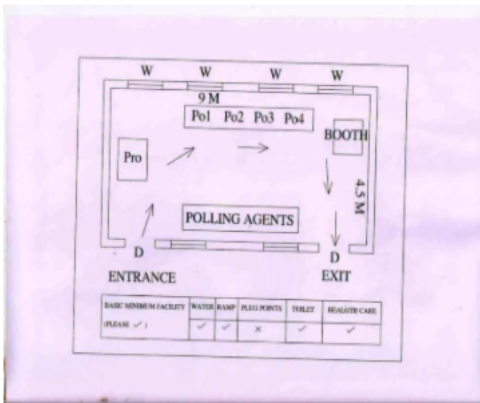

নির্বাচক নিবন্ধন আধিকারিকের স্বাক্ষর

Nazri Naksha

Google Map View

Polling Station Building Front View

Polling Station Front View

Cad View

Key MAP View

1 নাম : শ্যাম অধিকারী পিতার নাম: সুধির অধিকারী বাড়ির নং : n0167 বয়স : 69 লিঙ্গ : পুরুষ ফটো উপলব্ধ	WB/13/0861/462042	2 নাম : তোতা অধিকারী স্বামীর নাম: অসিত কুমার অধিকারী বাড়ির নং : 0017 বয়স : 45 লিঙ্গ : মহিলা ফটো উপলব্ধ	YDY0919357	3 নাম : অসিত কুমার অধিকারী পিতার নাম: চিত্তরঞ্জন অধিকারী বাড়ির নং : n0017 বয়স : 48 লিঙ্গ : পুরুষ ফটো উপলব্ধ	LLQ1524966
4 নাম : হেমলতা অধিকারী স্বামীর নাম: চিত্তরঞ্জন অধিকারী বাড়ির নং : n0017 বয়স : 76 লিঙ্গ : মহিলা ফটো উপলব্ধ	LLQ1258961	5 নাম : সুভাষিনী অধিকারী স্বামীর নাম: পুলিন অধিকারী বাড়ির নং : n0101 বয়স : 73 লিঙ্গ : মহিলা ফটো উপলব্ধ	LLQ1261320	6 নাম : কৃষ্ণচন্দ্র অধিকারী পিতার নাম: শ্যামা অধিকারী বাড়ির নং : এন0167 বয়স : 37 লিঙ্গ : পুরুষ ফটো উপলব্ধ	DKJ3507282
7 নাম : প্রতিমা অধিকারী পিতার নাম: শ্যামা অধিকারী বাড়ির নং : এন0167 বয়স : 38 লিঙ্গ : মহিলা ফটো উপলব্ধ	DKJ3251733	8 নাম : ফুলি অধিকারী স্বামীর নাম: শ্যামা অধিকারী বাড়ির নং : n0168 বয়স : 61 লিঙ্গ : মহিলা ফটো উপলব্ধ	YDY0669291	9 নাম : পূজা অধিকারী সরকার স্বামীর নাম: কৃষ্ণ চন্দ্র অধিকারী বাড়ির নং : এন0167 বয়স : 28 লিঙ্গ : মহিলা ফটো উপলব্ধ	YDY1085984
10 নাম : কাকলী হালদার স্বামীর নাম: বিকাশ হালদার বাড়ির নং : 0080 বয়স : 38 লিঙ্গ : মহিলা ফটো উপলব্ধ	NRC1335199	11 নাম : অঞ্জনা অধিকারী স্বামীর নাম: সঞ্জীব অধিকারী বাড়ির নং : n0101 বয়স : 38 লিঙ্গ : মহিলা ফটো উপলব্ধ	LLQ2593952	12 নাম : সঞ্জীব অধিকারী পিতার নাম: পুলিন অধিকারী বাড়ির নং : n0101 বয়স : 46 লিঙ্গ : পুরুষ ফটো উপলব্ধ	LLQ1525625
13 নাম : শুভজীত অধিকারী পিতার নাম: সঞ্জীব অধিকারী বাড়ির নং : 101 বয়স : 22 লিঙ্গ : পুরুষ ফটো উপলব্ধ	YDY1641844	14 নাম : অর্পিতা অধিকারী পিতার নাম: সঞ্জীব অধিকারী বাড়ির নং : এন0101 বয়স : 20 লিঙ্গ : মহিলা ফটো উপলব্ধ	YDY1705540	15 নাম : রাজ অধিকারী পিতার নাম: অসিত অধিকারী বাড়ির নং : এন0017 বয়স : 23 লিঙ্গ : পুরুষ ফটো উপলব্ধ	YDY1509454
16 নাম : মনোতোষ কীর্তনীয়া পিতার নাম: কালিপ্রসাদ কীর্তনীয়া বাড়ির নং : n0120 বয়স : 29 লিঙ্গ : পুরুষ ফটো উপলব্ধ	YDY1092303	17 নাম : যশোদা কীর্তনীয়া স্বামীর নাম: কালিপ্রসাদ কীর্তনীয়া বাড়ির নং : n0120 বয়স : 46 লিঙ্গ : মহিলা ফটো উপলব্ধ	LLQ1259175	18 নাম : অমিয়া কীর্তনীয়া স্বামীর নাম: প্রহ্লাদ কীর্তনীয়া বাড়ির নং : n0120 বয়স : 41 লিঙ্গ : মহিলা ফটো উপলব্ধ	LLQ2418721
19 নাম : প্রহ্লাদ কীর্তনীয়া পিতার নাম: ননীগোপাল কীর্তনীয়া বাড়ির নং : n0120 বয়স : 43 লিঙ্গ : পুরুষ ফটো উপলব্ধ	LLQ1260066	20 নাম : সন্ধ্যারানী কীর্তনীয়া স্বামীর নাম: ননীগোপাল কীর্তনীয়া বাড়ির নং : n0120 বয়স : 64 লিঙ্গ : মহিলা ফটো উপলব্ধ	LLQ0258376	21 নাম : ননীগোপাল কীর্তনীয়া পিতার নাম: মনোহর কীর্তনীয়া বাড়ির নং : n0120 বয়স : 74 লিঙ্গ : পুরুষ ফটো উপলব্ধ	LLQ0258368
22 নাম : পল্লবী গুহ স্বামীর নাম: শিবপ্রসাদ গুহ বাড়ির নং : 0034 বয়স : 31 লিঙ্গ : মহিলা ফটো উপলব্ধ	YDY0918920	23 নাম : দীপক গুহ পিতার নাম: দীনবন্ধু গুহ বাড়ির নং : n0034 বয়স : 42 লিঙ্গ : পুরুষ ফটো উপলব্ধ	LLQ2141729	24 নাম : স্বপন গুহ পিতার নাম: মধু গুহ বাড়ির নং : n0034 বয়স : 43 লিঙ্গ : পুরুষ ফটো উপলব্ধ	LLQ1942432
25 নাম : সুশান্ত গুহ পিতার নাম: হরিপদ গুহ বাড়ির নং : n0034 বয়স : 37 লিঙ্গ : পুরুষ ফটো উপলব্ধ	YDY0040865	26 নাম : লক্ষ্মীরানী গুহ স্বামীর নাম: হরিপদ গুহ বাড়ির নং : n0034 বয়স : 51 লিঙ্গ : মহিলা ফটো উপলব্ধ	LLQ0258459	27 নাম : হরিপদ গুহ পিতার নাম: শরৎ গুহ বাড়ির নং : n0034 বয়স : 59 লিঙ্গ : পুরুষ ফটো উপলব্ধ	LLQ0258442
28 নাম : রাশী গুহ পিতার নাম: জগবন্ধু গুহ বাড়ির নং : n0034 বয়স : 34 লিঙ্গ : মহিলা ফটো উপলব্ধ	YDY0552828	29 নাম : গৌরাজ গুহ পিতার নাম: জগবন্ধু গুহ বাড়ির নং : n0034 বয়স : 39 লিঙ্গ : পুরুষ ফটো উপলব্ধ	LLQ2215150	30 নাম : মধুসূদন গুহ পিতার নাম: শরৎ গুহ বাড়ির নং : n0034 বয়স : 73 লিঙ্গ : পুরুষ ফটো উপলব্ধ	LLQ0258392