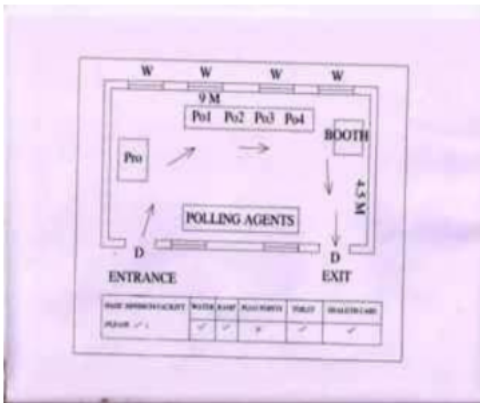

নির্বাচক নিবন্ধন আধিকারিকের স্বাক্ষর

Nazri Naksha

Google Map View

Polling Station Building Front View

Polling Station Front View

Cad View

Key MAP View

1 নাম : জ্যোৎস্না দত্ত স্বামীর নাম: প্রশান্ত দত্ত বাড়ির নং : n0077 বয়স : 41 লিঙ্গ : মহিলা	YDY0433011	2 নাম : নাজমা বিবি গাজী স্বামীর নাম: ফাইজুল গাজী বাড়ির নং : n0077 বয়স : 44 লিঙ্গ : মহিলা	LLQ2491421	3 নাম : কামিরুল গাজী পিতার নাম: রহমাতুল্যা গাজী বাড়ির নং : n0077 বয়স : 28 লিঙ্গ : পুরুষ	YDY1193614
4 নাম : নাজমুন নাহার গাজী স্বামীর নাম: মোঃ কারিউল গাজী বাড়ির নং : এন0077 বয়স : 27 লিঙ্গ : মহিলা	YDY1200583	5 নাম : আনজানা খাতুন পিতার নাম: জলিল মহ বাড়ির নং : গোবিন্দপুর বয়স : 28 লিঙ্গ : মহিলা	RPG1631522	6 নাম : খোদেজা বিবি স্বামীর নাম: আমিনুদ্দিন সরদার বাড়ির নং : n0073 বয়স : 76 লিঙ্গ : মহিলা	YDY0697094
7 নাম : আনারুল সরদার পিতার নাম: আমিনুদ্দিন সরদার বাড়ির নং : n0073 বয়স : 58 লিঙ্গ : পুরুষ	LLQ0270512	8 নাম : রোমেছা সরদার স্বামীর নাম: আনারুল সরদার বাড়ির নং : n0073 বয়স : 54 লিঙ্গ : মহিলা	LLQ0270520	9 নাম : ফিরোজা সরদার পিতার নাম: আনারুল সরদার বাড়ির নং : n0073 বয়স : 38 লিঙ্গ : মহিলা	LLQ2661130
10 নাম : আমিনুর সরদার পিতার নাম: আনারুল সরদার বাড়ির নং : n0073 বয়স : 27 লিঙ্গ : পুরুষ	YDY1286590	11 নাম : মোঃ কারিউল গাজী পিতার নাম: রহমাতুল্যা গাজী বাড়ির নং : n0077 বয়স : 33 লিঙ্গ : পুরুষ	YDY0697300	12 নাম : রাকিউল গাজী পিতার নাম: রহমাতুল্যা গাজী বাড়ির নং : 0077 বয়স : 27 লিঙ্গ : পুরুষ	YDY1249622
13 নাম : আনোয়ারা গাজী স্বামীর নাম: রহমাতুল্যা গাজী বাড়ির নং : n0077 বয়স : 66 লিঙ্গ : মহিলা	LLQ0267690	14 নাম : ফাইজুল গাজী পিতার নাম: রহমাতুল্যা গাজী বাড়ির নং : n0077 বয়স : 45 লিঙ্গ : পুরুষ	LLQ1263680	15 নাম : হাফিজুল গাজী পিতার নাম: রহমাতুল্যা গাজী বাড়ির নং : n0077 বয়স : 38 লিঙ্গ : পুরুষ	YDY0045872
16 নাম : তনুজা সরদার পিতার নাম: আনারুল সরদার বাড়ির নং : n0073 বয়স : 33 লিঙ্গ : মহিলা	YDY1166255	17 নাম : সঞ্জয় সরকার পিতার নাম: লক্ষীকান্ত সরকার বাড়ির নং : n0018 বয়স : 34 লিঙ্গ : পুরুষ	YDY0432880	18 নাম : পাপিয়া সরকার স্বামীর নাম: সঞ্জয় সরকার বাড়ির নং : n0018 বয়স : 27 লিঙ্গ : মহিলা	YDY1193630
19 নাম : সঞ্জীব সরকার পিতার নাম: লক্ষীকান্ত সরকার বাড়ির নং : n0018 বয়স : 37 লিঙ্গ : পুরুষ	LLQ2595122	20 নাম : লক্ষীকান্ত সরকার পিতার নাম: কালিপদ সরকার বাড়ির নং : n0018 বয়স : 65 লিঙ্গ : পুরুষ	LLQ1263219	21 নাম : মুন্নি সরকার স্বামীর নাম: সঞ্জীব সরকার বাড়ির নং : n0018 বয়স : 27 লিঙ্গ : মহিলা	YDY1193622
22 নাম : অষ্টমী সরকার স্বামীর নাম: লক্ষীকান্ত সরকার বাড়ির নং : n0018 বয়স : 59 লিঙ্গ : মহিলা	LLQ0270330	23 নাম : প্রদীপ্ত কর্মকার পিতার নাম: টোকন কর্মকার বাড়ির নং : 0049 বয়স : 32 লিঙ্গ : পুরুষ	YDY0920587	24 নাম : অভিজীৎ কর্মকার পিতার নাম: নিতাই কর্মকার বাড়ির নং : এন0043 বয়স : 24 লিঙ্গ : পুরুষ	YDY1546894
25 নাম : বিশ্বজিৎ কর্মকার পিতার নাম: সুনীল কর্মকার বাড়ির নং : n0042 বয়স : 36 লিঙ্গ : পুরুষ	YDY0554444	26 নাম : সুনীল কর্মকার পিতার নাম: দুলাল কর্মকার বাড়ির নং : n0042 বয়স : 58 লিঙ্গ : পুরুষ	LLQ0267542	27 নাম : টোকন কর্মকার পিতার নাম: কালিপদ কর্মকার বাড়ির নং : n0049 বয়স : 61 লিঙ্গ : পুরুষ	LLQ0267518
28 নাম : মঙ্গলা কর্মকার স্বামীর নাম: উত্তম কর্মকার বাড়ির নং : n0044 বয়স : 45 লিঙ্গ : মহিলা	LLQ1944891	29 নাম : পুতুল কর্মকার স্বামীর নাম: অনিল কর্মকার বাড়ির নং : 45 বয়স : 51 লিঙ্গ : মহিলা	LLQ2216653	30 নাম : অনিল কর্মকার পিতার নাম: দুলাল কর্মকার বাড়ির নং : 45 বয়স : 57 লিঙ্গ : পুরুষ	LLQ2490928