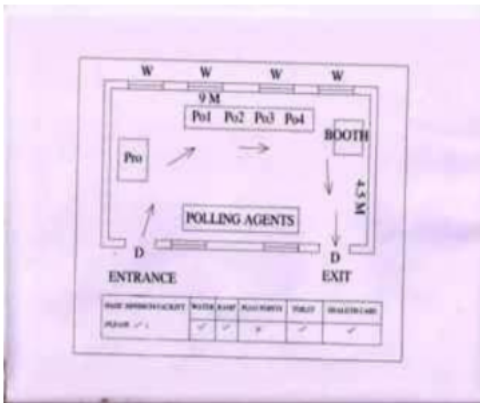

নির্বাচক নিবন্ধন আধিকারিকের স্বাক্ষর

Nazri Naksha

Google Map View

Polling Station Building Front View

Polling Station Front View

Cad View

Key MAP View

1 নাম : মোঃ সরিফুল মণ্ডল পিতার নাম: মোঃ ইয়াকুব মণ্ডল বাড়ির নং : n0143 বয়স : 33 লিঙ্গ : পুরুষ	YDY0557603	ফটো উপলব্ধ	2 নাম : মঞ্জুরা স্বামীর নাম: ইয়াকুব মণ্ডল বাড়ির নং : n0143 বয়স : 51 লিঙ্গ : মহিলা	LLQ1283332	ফটো উপলব্ধ	3 নাম : সাবিনা ইয়াসমিন বিবি স্বামীর নাম: রাজ মণ্ডল বাড়ির নং : n0098 বয়স : 33 লিঙ্গ : মহিলা	YDY0816504	ফটো উপলব্ধ
4 নাম : রাজ মন্ডল মায়ের নাম: ছাবেরা মন্ডল বাড়ির নং : n0098 বয়স : 40 লিঙ্গ : পুরুষ	LLQ2600831	ফটো উপলব্ধ	5 নাম : সাহেব আলি মন্ডল পিতার নাম: গোলাম কিবরীয়া বাড়ির নং : n0098 বয়স : 41 লিঙ্গ : পুরুষ	LLQ2499176	ফটো উপলব্ধ	6 নাম : আলেয়া বিবি স্বামীর নাম: সোহারব মণ্ডল বাড়ির নং : n0098 বয়স : 48 লিঙ্গ : মহিলা	LLQ1282342	ফটো উপলব্ধ
7 নাম : সোহারব মন্ডল পিতার নাম: গোলাম কিবরীয়া মন্ডল বাড়ির নং : n0098 বয়স : 54 লিঙ্গ : পুরুষ	LLQ0339804	ফটো উপলব্ধ	8 নাম : রোকেয়া বিবি স্বামীর নাম: কিবরীয়া মণ্ডল বাড়ির নং : n0098 বয়স : 69 লিঙ্গ : মহিলা	LLQ1282235	ফটো উপলব্ধ	9 নাম : তোতা বিশ্বাস মায়ের নাম: আমেনা বিবি বিশ্বাস বাড়ির নং : n0058 বয়স : 40 লিঙ্গ : পুরুষ	LLQ2600906	ফটো উপলব্ধ
10 নাম : আল মামুন মন্ডল পিতার নাম: সেলিম মন্ডল বাড়ির নং : n0098 বয়স : 29 লিঙ্গ : পুরুষ	YDY1195122	ফটো উপলব্ধ	11 নাম : বিলকিস খাতুন পিতার নাম: আব্দুল হামিদ সরদার বাড়ির নং : n0234 বয়স : 37 লিঙ্গ : মহিলা	YDY0375618	ফটো উপলব্ধ	12 নাম : আনোয়ারা বিবি স্বামীর নাম: রুহুল আমিন দয়্যদার বাড়ির নং : n0237 বয়স : 41 লিঙ্গ : মহিলা	YDY1072644	ফটো উপলব্ধ
13 নাম : সফিউল মন্ডল পিতার নাম: সোহারব মন্ডল বাড়ির নং : n0098 বয়স : 29 লিঙ্গ : পুরুষ	YDY1024793	ফটো উপলব্ধ	14 নাম : জিয়াবুল মণ্ডল পিতার নাম: মফিজুল মণ্ডল বাড়ির নং : n0215 বয়স : 42 লিঙ্গ : পুরুষ	LLQ2662328	ফটো উপলব্ধ	15 নাম : নার্গিস বিবি স্বামীর নাম: আমিরুল মন্ডল বাড়ির নং : n0213 বয়স : 41 লিঙ্গ : মহিলা	YDY0557504	ফটো উপলব্ধ
16 নাম : সাবানা মন্ডল স্বামীর নাম: সেলিম মণ্ডল বাড়ির নং : n0098 বয়স : 51 লিঙ্গ : মহিলা	LLQ0339788	ফটো উপলব্ধ	17 নাম : রানা বিবি স্বামীর নাম: সাহেব আলি মন্ডল বাড়ির নং : n0098 বয়স : 34 লিঙ্গ : মহিলা	YDY1095793	ফটো উপলব্ধ	18 নাম : মাহাবুর সরদার পিতার নাম: নজরুল সরদার বাড়ির নং : n0115 বয়স : 28 লিঙ্গ : পুরুষ	YDY1095827	ফটো উপলব্ধ
19 নাম : নজরুল সরদার পিতার নাম: মেছুর সরদার বাড়ির নং : n0115 বয়স : 57 লিঙ্গ : পুরুষ	YDY1407295	ফটো উপলব্ধ	20 নাম : সাহানাজ খাতুন (বিবি) স্বামীর নাম: কবিরুল মণ্ডল বাড়ির নং : n0226 বয়স : 41 লিঙ্গ : মহিলা	YDY0699488	ফটো উপলব্ধ	21 নাম : হাসানুর সরদার পিতার নাম: ফজের আলী সরদার বাড়ির নং : 0195 বয়স : 41 লিঙ্গ : পুরুষ	LLQ2424240	ফটো উপলব্ধ
22 নাম : ফজের আলি সরদার পিতার নাম: আবদুল সরদার বাড়ির নং : n0195 বয়স : 76 লিঙ্গ : পুরুষ	LLQ0348508	ফটো উপলব্ধ	23 নাম : হাবিবুর রহমান সরদার পিতার নাম: হাসানুর সরদার বাড়ির নং : এন0195 বয়স : 21 লিঙ্গ : পুরুষ	YDY1642610	ফটো উপলব্ধ	24 নাম : বিলকিস খাতুন পিতার নাম: আলি গাজী বাড়ির নং : 114 বয়স : 26 লিঙ্গ : মহিলা	YDY1320126	ফটো উপলব্ধ
25 নাম : আজমিরা খাতুন পিতার নাম: আলফারুক সরদার বাড়ির নং : নং 0064 বয়স : 32 লিঙ্গ : মহিলা	YDY0834804	ফটো উপলব্ধ	26 নাম : মমতাজ খাতুন স্বামীর নাম: জাহাঙ্গীর মন্ডল বাড়ির নং : নং 0096 বয়স : 40 লিঙ্গ : মহিলা	LLQ2188985	ফটো উপলব্ধ	27 নাম : তাজাউল্লা গাজী পিতার নাম: আব্দুল খালেক গাজী বাড়ির নং : n0162 বয়স : 29 লিঙ্গ : পুরুষ	YDY1024694	ফটো উপলব্ধ
28 নাম : রাহুল গাজী পিতার নাম: রহিম বক্স গাজী বাড়ির নং : n0181 বয়স : 35 লিঙ্গ : পুরুষ	YDY0556969	ফটো উপলব্ধ	29 নাম : হাসিবুর গাজী পিতার নাম: রবিউল গাজী বাড়ির নং : এন0021 বয়স : 25 লিঙ্গ : পুরুষ	YDY1564251	ফটো উপলব্ধ	30 নাম : রবিউল গাজী পিতার নাম: হজরত গাজী বাড়ির নং : n0021 বয়স : 54 লিঙ্গ : পুরুষ	LLQ2498772	ফটো উপলব্ধ