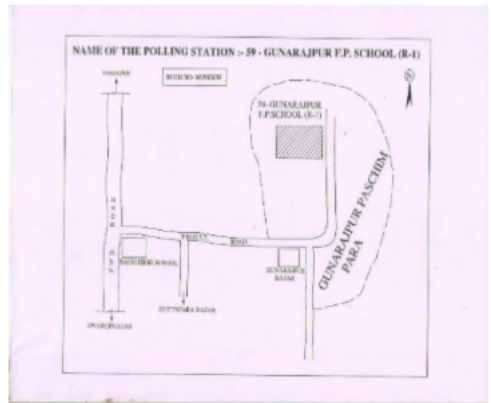

নির্বাচক নিবন্ধন আধিকারিকের স্বাক্ষর

Nazri Naksha

Google Map View

Polling Station Building Front View

Polling Station Front View

Cad View

Key MAP View

1 নাম : মোঃ সরিফুল মণ্ডল পিতার নাম: মোঃ ইয়াকুব মণ্ডল বাড়ির নং : n0143 বয়স : 33 লিঙ্গ : পুরুষ	YDY0557603	ফটো উপলব্ধ	2 নাম : মঞ্জুরা স্বামীর নাম: ইয়াকুব মণ্ডল বাড়ির নং : n0143 বয়স : 51 লিঙ্গ : মহিলা	LLQ1283332	ফটো উপলব্ধ	3 নাম : সাবিনা ইয়াসমিন বিবি স্বামীর নাম: রাজ মণ্ডল বাড়ির নং : n0098 বয়স : 33 লিঙ্গ : মহিলা	YDY0816504	ফটো উপলব্ধ
4 নাম : রাজ মন্ডল মায়ের নাম: ছাবেরা মন্ডল বাড়ির নং : n0098 বয়স : 40 লিঙ্গ : পুরুষ	LLQ2600831	ফটো উপলব্ধ	5 নাম : সাহেব আলি মন্ডল পিতার নাম: গোলাম কিবরীয়া বাড়ির নং : n0098 বয়স : 41 লিঙ্গ : পুরুষ	LLQ2499176	ফটো উপলব্ধ	6 নাম : আলেয়া বিবি স্বামীর নাম: সোহারব মণ্ডল বাড়ির নং : n0098 বয়স : 48 লিঙ্গ : মহিলা	LLQ1282342	ফটো উপলব্ধ
7 নাম : সোহারব মন্ডল পিতার নাম: গোলাম কিবরীয়া মন্ডল বাড়ির নং : n0098 বয়স : 54 লিঙ্গ : পুরুষ	LLQ0339804	ফটো উপলব্ধ	8 নাম : রোকেয়া বিবি স্বামীর নাম: কিবরীয়া মণ্ডল বাড়ির নং : n0098 বয়স : 69 লিঙ্গ : মহিলা	LLQ1282235	ফটো উপলব্ধ	9 নাম : তোতা বিশ্বাস মায়ের নাম: আমেনা বিবি বিশ্বাস বাড়ির নং : n0058 বয়স : 40 লিঙ্গ : পুরুষ	LLQ2600906	ফটো উপলব্ধ
10 নাম : আল মামুন মন্ডল পিতার নাম: সেলিম মন্ডল বাড়ির নং : n0098 বয়স : 29 লিঙ্গ : পুরুষ	YDY1195122	ফটো উপলব্ধ	11 নাম : বিলকিস খাতুন পিতার নাম: আব্দুল হামিদ সরদার বাড়ির নং : n0234 বয়স : 37 লিঙ্গ : মহিলা	YDY0375618	ফটো উপলব্ধ	12 নাম : আনোয়ারা বিবি স্বামীর নাম: রুহুল আমিন দয়্যদার বাড়ির নং : n0237 বয়স : 41 লিঙ্গ : মহিলা	YDY1072644	ফটো উপলব্ধ
13 নাম : সফিউল মন্ডল পিতার নাম: সোহারব মন্ডল বাড়ির নং : n0098 বয়স : 29 লিঙ্গ : পুরুষ	YDY1024793	ফটো উপলব্ধ	14 নাম : জিয়াবুল মণ্ডল পিতার নাম: মফিজুল মণ্ডল বাড়ির নং : n0215 বয়স : 42 লিঙ্গ : পুরুষ	LLQ2662328	ফটো উপলব্ধ	15 নাম : নার্গিস বিবি স্বামীর নাম: আমিরুল মন্ডল বাড়ির নং : n0213 বয়স : 41 লিঙ্গ : মহিলা	YDY0557504	ফটো উপলব্ধ
16 নাম : সাবানা মন্ডল স্বামীর নাম: সেলিম মণ্ডল বাড়ির নং : n0098 বয়স : 51 লিঙ্গ : মহিলা	LLQ0339788	ফটো উপলব্ধ	17 নাম : রানা বিবি স্বামীর নাম: সাহেব আলি মন্ডল বাড়ির নং : n0098 বয়স : 34 লিঙ্গ : মহিলা	YDY1095793	ফটো উপলব্ধ	18 নাম : মাহাবুর সরদার পিতার নাম: নজরুল সরদার বাড়ির নং : n0115 বয়স : 28 লিঙ্গ : পুরুষ	YDY1095827	ফটো উপলব্ধ
19 নাম : নজরুল সরদার পিতার নাম: মেছুর সরদার বাড়ির নং : n0115 বয়স : 57 লিঙ্গ : পুরুষ	YDY1407295	ফটো উপলব্ধ	20 নাম : সাহানাজ খাতুন (বিবি) স্বামীর নাম: কবিরুল মণ্ডল বাড়ির নং : n0226 বয়স : 41 লিঙ্গ : মহিলা	YDY0699488	ফটো উপলব্ধ	21 নাম : হাসানুর সরদার পিতার নাম: ফজের আলী সরদার বাড়ির নং : 0195 বয়স : 41 লিঙ্গ : পুরুষ	LLQ2424240	ফটো উপলব্ধ
22 নাম : ফজের আলি সরদার পিতার নাম: আবদুল সরদার বাড়ির নং : n0195 বয়স : 76 লিঙ্গ : পুরুষ	LLQ0348508	ফটো উপলব্ধ	23 নাম : হাবিবুর রহমান সরদার পিতার নাম: হাসানুর সরদার বাড়ির নং : এন0195 বয়স : 21 লিঙ্গ : পুরুষ	YDY1642610	ফটো উপলব্ধ	24 নাম : বিলকিস খাতুন পিতার নাম: আলি গাজী বাড়ির নং : 114 বয়স : 26 লিঙ্গ : মহিলা	YDY1320126	ফটো উপলব্ধ
25 নাম : আজমিরা খাতুন পিতার নাম: আলফারুক সরদার বাড়ির নং : নং 0064 বয়স : 32 লিঙ্গ : মহিলা	YDY0834804	ফটো উপলব্ধ	26 নাম : মমতাজ খাতুন স্বামীর নাম: জাহাঙ্গীর মন্ডল বাড়ির নং : নং 0096 বয়স : 40 লিঙ্গ : মহিলা	LLQ2188985	ফটো উপলব্ধ	27 নাম : তাজাউল্লা গাজী পিতার নাম: আব্দুল খালেক গাজী বাড়ির নং : n0162 বয়স : 29 লিঙ্গ : পুরুষ	YDY1024694	ফটো উপলব্ধ
28 নাম : রাহুল গাজী পিতার নাম: রহিম বক্স গাজী বাড়ির নং : n0181 বয়স : 35 লিঙ্গ : পুরুষ	YDY0556969	ফটো উপলব্ধ	29 নাম : হাসিবুর গাজী পিতার নাম: রবিউল গাজী বাড়ির নং : এন0021 বয়স : 25 লিঙ্গ : পুরুষ	YDY1564251	ফটো উপলব্ধ	30 নাম : রবিউল গাজী পিতার নাম: হজরত গাজী বাড়ির নং : n0021 বয়স : 54 লিঙ্গ : পুরুষ	LLQ2498772	ফটো উপলব্ধ