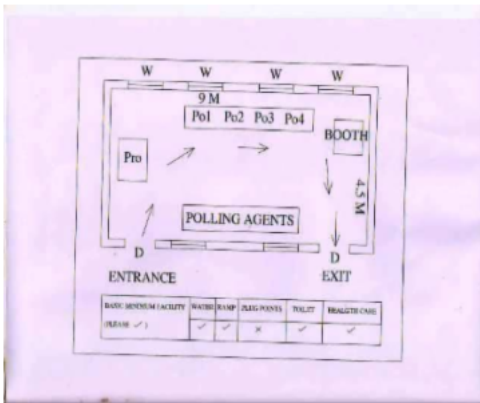

নির্বাচক নিবন্ধন আধিকারিকের স্বাক্ষর

Nazri Naksha

Google Map View

Polling Station Building Front View

Polling Station Front View

Cad View

Key MAP View

বিধানসভা নির্বাচনক্ষেত্রের নং, নাম : 98-স্বরূপনগর
ভাগ নং, নাম : 1-বালকী পূর্ব পাড়া