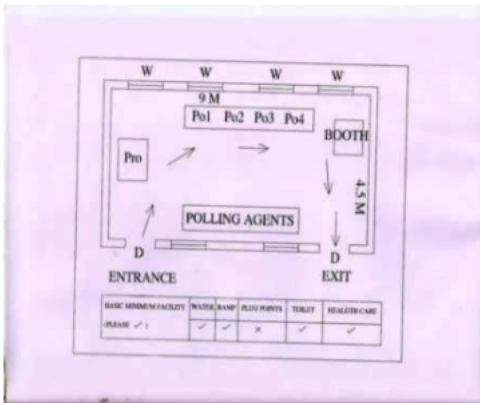

নির্বাচক নিবন্ধন আধিকারিকের স্বাক্ষর

Nazri Naksha

Google Map View

Polling Station Building Front View

Polling Station Front View

Cad View

Key MAP View

| | | | | | |
|--|--------------------------|--|--------------------------------|--|--------------------------|
| 1 নাম : রাজেস সরদার মায়ের নাম: নাগিস খাতুন বাড়ির নং : n0070 বয়স : 33 লিঙ্গ : পুরুষ | YDY1196039 ফটো উপলব্ধ | 2 নাম : রেশমা দালাল পিতার নাম: ছাত্তার দালাল বাড়ির নং : n0035 বয়স : 30 লিঙ্গ : মহিলা | YDY1166925 ফটো উপলব্ধ | 3 নাম : খায়রুল দালাল পিতার নাম: গফফর দালাল বাড়ির নং : n0035 বয়স : 30 লিঙ্গ : পুরুষ | YDY1166891 ফটো উপলব্ধ |
| 4 নাম : হজরত আলি মন্ডল পিতার নাম: মোকসেদ মন্ডল বাড়ির নং : n0083 বয়স : 58 লিঙ্গ : পুরুষ | LLQ0287284 ফটো উপলব্ধ | 5 নাম : মেরিনা খাতুন পিতার নাম: আজিবর মণ্ডল বাড়ির নং : n0083 বয়স : 33 লিঙ্গ : মহিলা | YDY0559450 ফটো উপলব্ধ | 6 নাম : বেলহার বিবি মন্ডল স্বামীর নাম: আজিবর মণ্ডল বাড়ির নং : n0083 বয়স : 61 লিঙ্গ : মহিলা | YDY0558866 ফটো উপলব্ধ |
| 7 নাম : সরবত আলি মন্ডল পিতার নাম: মোকসেদ মন্ডল বাড়ির নং : n0083 বয়স : 48 লিঙ্গ : পুরুষ | LLQ0287276 ফটো উপলব্ধ | 8 নাম : আজিবর মন্ডল পিতার নাম: মোকসেদ মন্ডল বাড়ির নং : n0083 বয়স : 66 লিঙ্গ : পুরুষ | LLQ0287268 ফটো উপলব্ধ | 9 নাম : ছফুরা বিবি স্বামীর নাম: মোকসেদ মন্ডল বাড়ির নং : n0083 বয়স : 77 লিঙ্গ : মহিলা | LLQ0287292 ফটো উপলব্ধ |
| 10 নাম : সফিকুল ইসলাম মায়ের নাম: আলোয়া বিবি বাড়ির নং : n0052 বয়স : 46 লিঙ্গ : পুরুষ | LLQ1949833 ফটো উপলব্ধ | 11 নাম : আলোয়াবিবি স্বামীর নাম: মজিদ দালাল বাড়ির নং : n0052 বয়স : 61 লিঙ্গ : মহিলা | LLQ0285155 ফটো উপলব্ধ | 12 নাম : রহিমা খাতুন বিবি স্বামীর নাম: সাবির মণ্ডল বাড়ির নং : n0128 বয়স : 36 লিঙ্গ : মহিলা | YDY0357442 ফটো উপলব্ধ |
| 13 নাম : রুবিয়া বিবি স্বামীর নাম: গফফার দালাল বাড়ির নং : n0035 বয়স : 49 লিঙ্গ : মহিলা | LLQ0285965 ফটো উপলব্ধ | 14 নাম : গফফার দালাল পিতার নাম: ফজলে দালাল বাড়ির নং : n0035 বয়স : 53 লিঙ্গ : পুরুষ | WB/14/093/129602 ফটো উপলব্ধ | 15 নাম : ছাত্তার দালাল পিতার নাম: ফজলে দালাল বাড়ির নং : n0035 বয়স : 71 লিঙ্গ : পুরুষ | LLQ2493005 ফটো উপলব্ধ |
| 16 নাম : বাবুরালি মোল্যা পিতার নাম: হজরত মোল্যা বাড়ির নং : n0042 বয়স : 47 লিঙ্গ : পুরুষ | LLQ1263136 ফটো উপলব্ধ | 17 নাম : অঞ্জুরা খাতুন পিতার নাম: সাত্তার সরদার বাড়ির নং : n0087 বয়স : 34 লিঙ্গ : মহিলা | YDY0700039 ফটো উপলব্ধ | 18 নাম : আছিয়া বিবি স্বামীর নাম: মজিবর সরদার বাড়ির নং : n0070 বয়স : 71 লিঙ্গ : মহিলা | LLQ0288134 ফটো উপলব্ধ |
| 19 নাম : মোজাফফর সরদার পিতার নাম: মজিবর সরদার বাড়ির নং : n0070 বয়স : 40 লিঙ্গ : পুরুষ | YDY0436329 ফটো উপলব্ধ | 20 নাম : মসিয়ার সরদার পিতার নাম: মজিবর সরদার বাড়ির নং : n0070 বয়স : 36 লিঙ্গ : পুরুষ | YDY0054759 ফটো উপলব্ধ | 21 নাম : নাগিস খাতুন পিতার নাম: আজিবর সরদার বাড়ির নং : 200 বয়স : 50 লিঙ্গ : মহিলা | LLQ1949684 ফটো উপলব্ধ |
| 22 নাম : রওসনারা সরদার পিতার নাম: মজিবর বাড়ির নং : n0070 বয়স : 39 লিঙ্গ : মহিলা | LLQ2420354 ফটো উপলব্ধ | 23 নাম : রাবেয়াবিবি স্বামীর নাম: ছাত্তার সরদার বাড়ির নং : n0087 বয়স : 71 লিঙ্গ : মহিলা | LLQ0285106 ফটো উপলব্ধ | 24 নাম : আমিরুল সরদার পিতার নাম: ছাত্তার সরদার বাড়ির নং : 217 বয়স : 53 লিঙ্গ : পুরুষ | LLQ2492866 ফটো উপলব্ধ |
| 25 নাম : জিয়ারুল সরদার পিতার নাম: ছাত্তার সরদার বাড়ির নং : n0087 বয়স : 39 লিঙ্গ : পুরুষ | LLQ2661312 ফটো উপলব্ধ | 26 নাম : সুফিয়া সরদার স্বামীর নাম: জিয়ারুল সরদার বাড়ির নং : n0087 বয়স : 35 লিঙ্গ : মহিলা | YDY0700047 ফটো উপলব্ধ | 27 নাম : হামিদাবিবি স্বামীর নাম: মনছুর সরদার বাড়ির নং : n0088 বয়স : 63 লিঙ্গ : মহিলা | LLQ1948959 ফটো উপলব্ধ |
| 28 নাম : রাহুল সর্দার পিতার নাম: মনছুর সর্দার বাড়ির নং : 0088 বয়স : 31 লিঙ্গ : পুরুষ | YDY0923391 ফটো উপলব্ধ | 29 নাম : আয়েষাবিবি স্বামীর নাম: আফছার সরদার বাড়ির নং : n0089 বয়স : 73 লিঙ্গ : মহিলা | LLQ0287995 ফটো উপলব্ধ | 30 নাম : ছবিরম বিবি স্বামীর নাম: মোজ্জার আলি শেখ বাড়ির নং : n0053 বয়স : 65 লিঙ্গ : মহিলা | LLQ0287904 ফটো উপলব্ধ |