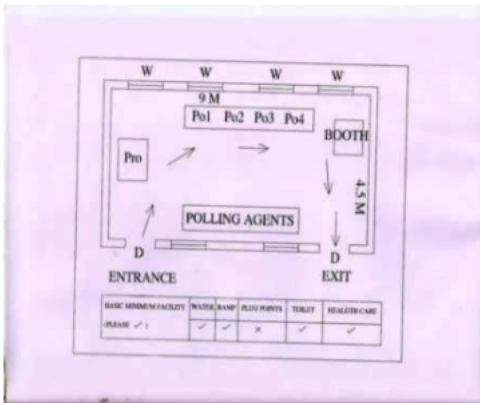

নির্বাচক নিবন্ধন আধিকারিকের স্বাক্ষর

Nazri Naksha

Google Map View

Polling Station Building Front View

Polling Station Front View

Cad View

Key MAP View

1 নাম : রোজেদা গাজী স্বামীর নাম: আলি হোসেন গাজী বাড়ির নং : n0095 বয়স : 56 লিঙ্গ : মহিলা	LLQ0295626 ফটো উপলব্ধ	2 নাম : নুরজাহান স্বামীর নাম: ইজ্জৎ গাজী বাড়ির নং : n0095 বয়স : 79 লিঙ্গ : মহিলা	LLQ0295642 ফটো উপলব্ধ	3 নাম : রসিদা খাতুন গাজী স্বামীর নাম: আব্দুল আলিম গাজী বাড়ির নং : n0095 বয়স : 33 লিঙ্গ : মহিলা	YDY1026764 ফটো উপলব্ধ
4 নাম : আব্দুল আলিম গাজী পিতার নাম: আলি হোসেন গাজী বাড়ির নং : n0095 বয়স : 41 লিঙ্গ : পুরুষ	LLQ2421287 ফটো উপলব্ধ	5 নাম : রুকসানা পারভীন (মণ্ডল)সরদার স্বামীর নাম: মহাসিন সরদার বাড়ির নং : n0168 বয়স : 36 লিঙ্গ : মহিলা	YDY0553453 ফটো উপলব্ধ	6 নাম : আরসাদ আলি পিতার নাম: জমাত সরদার বাড়ির নং : n0112 বয়স : 69 লিঙ্গ : পুরুষ	LLQ0295477 ফটো উপলব্ধ
7 নাম : জাহানারা বিবি স্বামীর নাম: আরসাদ সরদার বাড়ির নং : n0112 বয়স : 61 লিঙ্গ : মহিলা	LLQ0295493 ফটো উপলব্ধ	8 নাম : তিলকা খা স্বামীর নাম: অশোক খা বাড়ির নং : n0002 বয়স : 63 লিঙ্গ : মহিলা	LLQ0294496 ফটো উপলব্ধ	9 নাম : মোসুমী খাঁ স্বামীর নাম: দুলাল খাঁ বাড়ির নং : n0002 বয়স : 34 লিঙ্গ : মহিলা	YDY0438630 ফটো উপলব্ধ
10 নাম : দুলাল খাঁ পিতার নাম: অশোক খাঁ বাড়ির নং : n0002 বয়স : 43 লিঙ্গ : পুরুষ	LLQ1951128 ফটো উপলব্ধ	11 নাম : অশোক খাঁ পিতার নাম: বিমলকৃষ্ণ খাঁ বাড়ির নং : n0002 বয়স : 71 লিঙ্গ : পুরুষ	LLQ0294488 ফটো উপলব্ধ	12 নাম : শম্পা খাঁ স্বামীর নাম: পবিত্র খাঁ বাড়ির নং : n0002 বয়স : 39 লিঙ্গ : মহিলা	LLQ2418325 ফটো উপলব্ধ
13 নাম : সাকিলা খাতুন পিতার নাম: আজিজ বিশ্বাস বাড়ির নং : n0082 বয়স : 55 লিঙ্গ : মহিলা	LLQ1271170 ফটো উপলব্ধ	14 নাম : সন্তোষ গাইন পিতার নাম: খগেন্দ্র নাথ গাইন বাড়ির নং : n0045 বয়স : 62 লিঙ্গ : পুরুষ	LLQ0295519 ফটো উপলব্ধ	15 নাম : পাপিয়া মন্ডল গাইন স্বামীর নাম: উত্তম গাইন বাড়ির নং : n0045 বয়স : 35 লিঙ্গ : মহিলা	YDY1026707 ফটো উপলব্ধ
16 নাম : উত্তম গাইন পিতার নাম: সন্তোষ গাইন বাড়ির নং : n0045 বয়স : 36 লিঙ্গ : পুরুষ	LLQ2597862 ফটো উপলব্ধ	17 নাম : দিপালী গাইন স্বামীর নাম: সন্তোষ গাইন বাড়ির নং : n0045 বয়স : 59 লিঙ্গ : মহিলা	LLQ0295527 ফটো উপলব্ধ	18 নাম : রুহুল আমিন গাজী পিতার নাম: নুরহোসেন গাজী বাড়ির নং : n0045 বয়স : 59 লিঙ্গ : পুরুষ	LLQ0295824 ফটো উপলব্ধ
19 নাম : রাহান গাজী পিতার নাম: ছামাদ গাজী বাড়ির নং : n0045 বয়স : 26 লিঙ্গ : পুরুষ	YDY1275528 ফটো উপলব্ধ	20 নাম : ফতেমা বিবি স্বামীর নাম: ছামাদ গাজী বাড়ির নং : n0045 বয়স : 44 লিঙ্গ : মহিলা	YDY0347997 ফটো উপলব্ধ	21 নাম : ছামাদ গাজী পিতার নাম: নুরহোসেন গাজী বাড়ির নং : n0045 বয়স : 51 লিঙ্গ : পুরুষ	LLQ1267921 ফটো উপলব্ধ
22 নাম : রিপন গাজী পিতার নাম: হাফিজুল গাজী বাড়ির নং : 0118 বয়স : 25 লিঙ্গ : পুরুষ	YDY1335835 ফটো উপলব্ধ	23 নাম : কালাম সেখ মায়ের নাম: আশিয়া বিবি বাড়ির নং : 0073 বয়স : 37 লিঙ্গ : পুরুষ	AQT1130848 ফটো উপলব্ধ	24 নাম : রেহেনা বিবি গাজী স্বামীর নাম: সামসুর গাজী বাড়ির নং : 0073 বয়স : 36 লিঙ্গ : মহিলা	UVU1439892 ফটো উপলব্ধ
25 নাম : রেখা খাতুন পিতার নাম: হাফিজুল গাজী বাড়ির নং : N0118 বয়স : 24 লিঙ্গ : মহিলা	YDY1426113 ফটো উপলব্ধ	26 নাম : কবীর গাজী পিতার নাম: নূর ইসলাম গাজী বাড়ির নং : n0120 বয়স : 42 লিঙ্গ : পুরুষ	LLQ2576783 ফটো উপলব্ধ	27 নাম : সামসুর গাজী পিতার নাম: মাওলাবক্স গাজী বাড়ির নং : 0073 বয়স : 52 লিঙ্গ : পুরুষ	LLQ0295915 ফটো উপলব্ধ
28 নাম : আয়রোন গাজী স্বামীর নাম: মাওলাবক্স গাজী বাড়ির নং : 0073 বয়স : 91 লিঙ্গ : মহিলা	LLQ0295907 ফটো উপলব্ধ	29 নাম : রাবিয়া খাতুন পিতার নাম: মওলা বক্স গাজী বাড়ির নং : 0073 বয়স : 33 লিঙ্গ : মহিলা	YDY0819490 ফটো উপলব্ধ	30 নাম : দীপ্তি সরদার স্বামীর নাম: বিভাস সরদার বাড়ির নং : 0120 বয়স : 24 লিঙ্গ : মহিলা	YDY1689611 ফটো উপলব্ধ