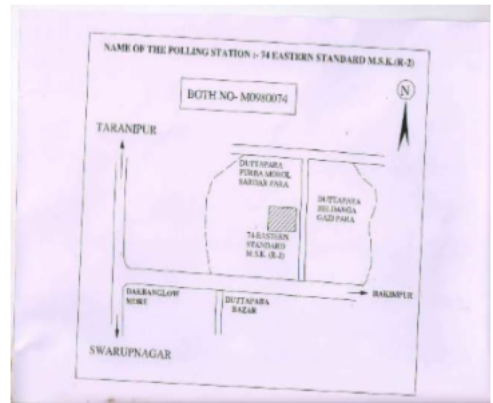

নির্বাচক নিবন্ধন আধিকারিকের স্বাক্ষর

Nazri Naksha

Google Map View

Polling Station Building Front View

Polling Station Front View

Cad View

Key MAP View

1 নাম : সাহিদা বিবি স্বামীর নাম: হাসামুর মোল্যা বাড়ির নং : n0148 বয়স : 35 লিঙ্গ : মহিলা	YDY0454967 ফটো উপলব্ধ	2 নাম : হাসিনা খাতুন পিতার নাম: ইমামবক্স গাজী বাড়ির নং : n0119 বয়স : 31 লিঙ্গ : মহিলা	YDY1167741 ফটো উপলব্ধ	3 নাম : নূর আহম্মাদ গাজী পিতার নাম: নজরুল ইসলাম গাজী বাড়ির নং : n0033 বয়স : 29 লিঙ্গ : পুরুষ	YDY1199173 ফটো উপলব্ধ
4 নাম : রেহেনা বিবি স্বামীর নাম: বসির আলি গাজী বাড়ির নং : n0059 বয়স : 48 লিঙ্গ : মহিলা	YDY1390574 ফটো উপলব্ধ	5 নাম : বসির আলি গাজী পিতার নাম: আক্বাজ গাজী বাড়ির নং : n0059 বয়স : 53 লিঙ্গ : পুরুষ	YDY1390814 ফটো উপলব্ধ	6 নাম : রূপভান পিতার নাম: হুসেন গাজী বাড়ির নং : n0087 বয়স : 66 লিঙ্গ : মহিলা	LLQ0315002 ফটো উপলব্ধ
7 নাম : সায়রা বেগম স্বামীর নাম: ফুলচাঁদ গাজী বাড়ির নং : n0069 বয়স : 66 লিঙ্গ : মহিলা	LLQ0314997 ফটো উপলব্ধ	8 নাম : সমভুতান স্বামীর নাম: হেমাত গাজী বাড়ির নং : n0119 বয়স : 91 লিঙ্গ : মহিলা	LLQ0315424 ফটো উপলব্ধ	9 নাম : খোদাবক্স গাজী পিতার নাম: হেমাত গাজী বাড়ির নং : n0119 বয়স : 61 লিঙ্গ : পুরুষ	LLQ0315408 ফটো উপলব্ধ
10 নাম : কাঞ্চন বিবি স্বামীর নাম: খোদাবক্স গাজী বাড়ির নং : n0119 বয়স : 56 লিঙ্গ : মহিলা	LLQ0315416 ফটো উপলব্ধ	11 নাম : এমামবক্স গাজী পিতার নাম: হেমাত গাজী বাড়ির নং : n0119 বয়স : 57 লিঙ্গ : পুরুষ	LLQ0315432 ফটো উপলব্ধ	12 নাম : রহিমবক্স গাজী পিতার নাম: হেমাত গাজী বাড়ির নং : n0119 বয়স : 55 লিঙ্গ : পুরুষ	LLQ1277250 ফটো উপলব্ধ
13 নাম : চম্পা বিবি স্বামীর নাম: রহিম গাজী বাড়ির নং : n0119 বয়স : 50 লিঙ্গ : মহিলা	LLQ2496040 ফটো উপলব্ধ	14 নাম : সিরাজুল গাজী পিতার নাম: এমাম বক্স গাজী বাড়ির নং : 0119 বয়স : 31 লিঙ্গ : পুরুষ	YDY0926774 ফটো উপলব্ধ	15 নাম : আলেয়া বেগম স্বামীর নাম: ফজল গাজী বাড়ির নং : n0048 বয়স : 49 লিঙ্গ : মহিলা	LLQ0316885 ফটো উপলব্ধ
16 নাম : শরিফুল ইসলাম গাজী পিতার নাম: আব্দুল গফুর গাজী বাড়ির নং : n0048 বয়স : 44 লিঙ্গ : পুরুষ	LLQ1276849 ফটো উপলব্ধ	17 নাম : তসলিমা বিবি গাজী স্বামীর নাম: সরিফুল ইসলাম গাজী বাড়ির নং : n0048 বয়স : 40 লিঙ্গ : মহিলা	LLQ2227577 ফটো উপলব্ধ	18 নাম : সাবির হোসেন গাজী পিতার নাম: সরিফুল ইসলাম গাজী বাড়ির নং : এন0048 বয়স : 21 লিঙ্গ : পুরুষ	YDY1699644 ফটো উপলব্ধ
19 নাম : আনোয়ারা বেগম স্বামীর নাম: নৈমদ্দীন বাড়ির নং : n0105 বয়স : 96 লিঙ্গ : মহিলা	LLQ1065184 ফটো উপলব্ধ	20 নাম : মনিরুল ইসলাম গাজী পিতার নাম: নৈমদ্দীন গাজী বাড়ির নং : n0105 বয়স : 56 লিঙ্গ : পুরুষ	LLQ0315721 ফটো উপলব্ধ	21 নাম : আমিরুল ইসলাম গাজী পিতার নাম: নৈমদ্দীন গাজী বাড়ির নং : n0105 বয়স : 55 লিঙ্গ : পুরুষ	LLQ2496131 ফটো উপলব্ধ
22 নাম : হালিমা বিবি স্বামীর নাম: মনিরুল ইসলাম গাজী বাড়ির নং : n0105 বয়স : 50 লিঙ্গ : মহিলা	LLQ2226249 ফটো উপলব্ধ	23 নাম : সাইফুদ্দিন গাজী পিতার নাম: মনিরুল ইসলাম গাজী বাড়ির নং : 105 বয়স : 33 লিঙ্গ : পুরুষ	YDY0926691 ফটো উপলব্ধ	24 নাম : আয়েষা বেগম স্বামীর নাম: শহিদ মোল্লা বাড়ির নং : n0011 বয়স : 66 লিঙ্গ : মহিলা	LLQ0317750 ফটো উপলব্ধ
25 নাম : তাবিবর রহমান মোলা পিতার নাম: শহিদ মোল্লা বাড়ির নং : n0011 বয়স : 37 লিঙ্গ : পুরুষ	YDY0064824 ফটো উপলব্ধ	26 নাম : তালাত মেহমুদ সরদার পিতার নাম: হজরত আলি সরদার বাড়ির নং : n0033 বয়স : 52 লিঙ্গ : পুরুষ	WB/14/093/147115 ফটো উপলব্ধ	27 নাম : অসুরা স্বামীর নাম: গোলাম বারী ঢালী বাড়ির নং : n0067 বয়স : 66 লিঙ্গ : মহিলা	LLQ0316646 ফটো উপলব্ধ
28 নাম : মেহমুদা খাতুন পিতার নাম: গোলাম বারিক ঢালী বাড়ির নং : n0067 বয়স : 43 লিঙ্গ : মহিলা	YDY0064634 ফটো উপলব্ধ	29 নাম : কামাল হোসেন ঢালী পিতার নাম: গোলাম বারিক ঢালী বাড়ির নং : n0067 বয়স : 39 লিঙ্গ : পুরুষ	LLQ2227494 ফটো উপলব্ধ	30 নাম : মনির হোসেন ঢালী পিতার নাম: গোলাম বারিক ঢালী বাড়ির নং : n0067 বয়স : 32 লিঙ্গ : পুরুষ	YDY0821587 ফটো উপলব্ধ