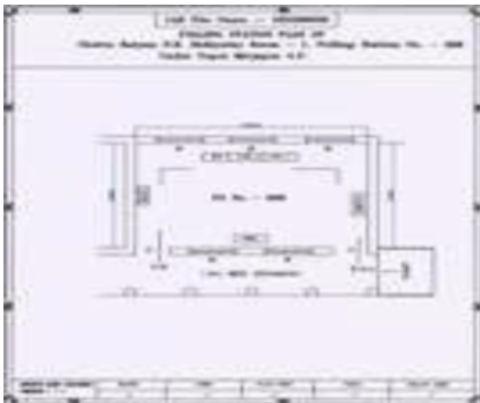

নির্বাচক নিবন্ধন আধিকারিকের স্বাক্ষর

Nazri Naksha

Google Map View

Polling Station Building Front View

Polling Station Front View

Cad View

Key MAP View

1 নাম : পম্পা পাল স্বামীর নাম: অসীম পাল বাড়ির নং : n0084 বয়স : 40 লিঙ্গ : মহিলা	LLQ2188936 ফটো উপলব্ধ	2 নাম : শিপ্রারানী কর স্বামীর নাম: তারক কর বাড়ির নং : n0052 বয়স : 56 লিঙ্গ : মহিলা	LLQ0103945 ফটো উপলব্ধ	3 নাম : নান্টু ঘোষ পিতার নাম: ক্ষিতিশ ঘোষ বাড়ির নং : n0063 বয়স : 68 লিঙ্গ : পুরুষ	WB/14/093/519738 ফটো উপলব্ধ
4 নাম : গোপাল চন্দ্র ঘোষ পিতার নাম: মনোরঞ্জন ঘোষ বাড়ির নং : n0071 বয়স : 55 লিঙ্গ : পুরুষ	LLQ2180008 ফটো উপলব্ধ	5 নাম : অনিমা ঘোষ স্বামীর নাম: নান্টু ঘোষ বাড়ির নং : n0063 বয়স : 58 লিঙ্গ : মহিলা	WB/14/093/519739 ফটো উপলব্ধ	6 নাম : সাধনা সাহা স্বামীর নাম: আনন্দ সীহা বাড়ির নং : n0070 বয়স : 38 লিঙ্গ : মহিলা	LLQ2584977 ফটো উপলব্ধ
7 নাম : দীপেশ ঘোষ পিতার নাম: জগদীশ ঘোষ বাড়ির নং : 0016 বয়স : 36 লিঙ্গ : পুরুষ	LLQ2671311 ফটো উপলব্ধ	8 নাম : মাধবী ঘোষ স্বামীর নাম: জগদীশ ঘোষ বাড়ির নং : n0014 বয়স : 66 লিঙ্গ : মহিলা	LLQ0104059 ফটো উপলব্ধ	9 নাম : পম্পা ঘোষ স্বামীর নাম: তরুন ঘোষ বাড়ির নং : n0167 বয়স : 42 লিঙ্গ : মহিলা	LLQ2671469 ফটো উপলব্ধ
10 নাম : বুনু ঘোষ স্বামীর নাম: গোপাল ঘোষ বাড়ির নং : n0071 বয়স : 48 লিঙ্গ : মহিলা	YDY1014018 ফটো উপলব্ধ	11 নাম : সনেকারানী ঘোষ স্বামীর নাম: মনোরঞ্জন ঘোষ বাড়ির নং : n0071 বয়স : 71 লিঙ্গ : মহিলা	LLQ0104125 ফটো উপলব্ধ	12 নাম : শিবেন্দ্রনাথ ঘোষ পিতার নাম: অসিত ঘোষ বাড়ির নং : n0070 বয়স : 48 লিঙ্গ : পুরুষ	LLQ1509314 ফটো উপলব্ধ
13 নাম : বাসুদেব ঘোষ পিতার নাম: অসিত ঘোষ বাড়ির নং : n0070 বয়স : 56 লিঙ্গ : পুরুষ	LLQ0104034 ফটো উপলব্ধ	14 নাম : শক্তনাথ ঘোষ পিতার নাম: সত্যরঞ্জন ঘোষ বাড়ির নং : n0069 বয়স : 46 লিঙ্গ : পুরুষ	LLQ1507912 ফটো উপলব্ধ	15 নাম : বুনু ঘোষ স্বামীর নাম: সুজন ঘোষ বাড়ির নং : 0053 বয়স : 33 লিঙ্গ : মহিলা	YDY0683375 ফটো উপলব্ধ
16 নাম : সুজন ঘোষ পিতার নাম: পরিতোষ ঘোষ বাড়ির নং : 0053 বয়স : 36 লিঙ্গ : পুরুষ	LLQ2671303 ফটো উপলব্ধ	17 নাম : সবিতা ঘোষ স্বামীর নাম: পরিতোষ ঘোষ বাড়ির নং : n0050 বয়স : 63 লিঙ্গ : মহিলা	LLQ1507375 ফটো উপলব্ধ	18 নাম : পরিতোষ ঘোষ পিতার নাম: ক্ষিরোদ ঘোষ বাড়ির নং : n0050 বয়স : 68 লিঙ্গ : পুরুষ	LLQ1507136 ফটো উপলব্ধ
19 নাম : অরুণ ঘোষ পিতার নাম: বিশ্বেশ্বর ঘোষ বাড়ির নং : n0034 বয়স : 55 লিঙ্গ : পুরুষ	LLQ0103994 ফটো উপলব্ধ	20 নাম : তরুন ঘোষ পিতার নাম: বিশ্বেশ্বর ঘোষ বাড়ির নং : n0034 বয়স : 57 লিঙ্গ : পুরুষ	LLQ0103986 ফটো উপলব্ধ	21 নাম : অরুণ ঘোষ পিতার নাম: মনুলাল ঘোষ বাড়ির নং : n0017 বয়স : 34 লিঙ্গ : পুরুষ	YDY0533943 ফটো উপলব্ধ
22 নাম : মুক্তা ঘোষ স্বামীর নাম: উরুণ ঘোষ বাড়ির নং : n0017 বয়স : 35 লিঙ্গ : মহিলা	YDY0664318 ফটো উপলব্ধ	23 নাম : মালা ঘোষ স্বামীর নাম: সমীর চন্দ্র ঘোষ বাড়ির নং : n0017 বয়স : 36 লিঙ্গ : মহিলা	YDY0664326 ফটো উপলব্ধ	24 নাম : তরুন ঘোষ পিতার নাম: ক্ষিরোদ ঘোষ বাড়ির নং : n0017 বয়স : 38 লিঙ্গ : পুরুষ	LLQ2582047 ফটো উপলব্ধ
Q 25 নাম : বিধান ঘোষ পিতার নাম: হরেকৃষ্ণ ঘোষ বাড়ির নং : n0017 বয়স : 41 লিঙ্গ : পুরুষ	YDY0664334 ফটো উপলব্ধ	26 নাম : কৃষ্ণা ঘোষ স্বামীর নাম: নান্টু ঘোষ বাড়ির নং : n0017 বয়স : 47 লিঙ্গ : মহিলা	LLQ1507797 ফটো উপলব্ধ	27 নাম : নান্টু ঘোষ পিতার নাম: সুরেন ঘোষ বাড়ির নং : n0017 বয়স : 51 লিঙ্গ : পুরুষ	LLQ0104109 ফটো উপলব্ধ
28 নাম : মনু ঘোষ পিতার নাম: সুরেন ঘোষ বাড়ির নং : n0017 বয়স : 66 লিঙ্গ : পুরুষ	LLQ0104091 ফটো উপলব্ধ	29 নাম : সমীর চন্দ্র ঘোষ পিতার নাম: তুলসী ঘোষ বাড়ির নং : n0017 বয়স : 40 লিঙ্গ : পুরুষ	LLQ2581908 ফটো উপলব্ধ	30 নাম : তুলসী ঘোষ পিতার নাম: সুরেন ঘোষ বাড়ির নং : n0017 বয়স : 81 লিঙ্গ : পুরুষ	LLQ0104075 ফটো উপলব্ধ