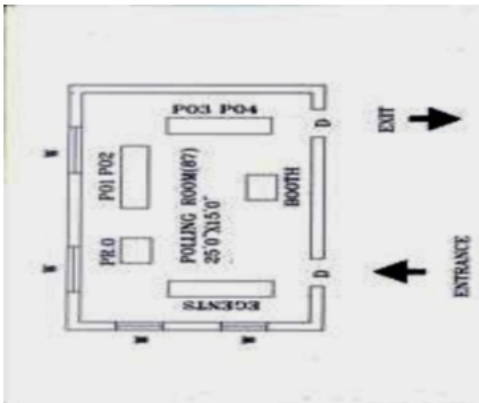

নির্বাচক নিবন্ধন আধিকারিকের স্বাক্ষর

Nazri Naksha

Google Map View

Polling Station Building Front View

Polling Station Front View

Cad View

Key MAP View

|   |                                |  |                          |  |                          |
|---|--------------------------------|--|--------------------------|--|--------------------------|
| 1<br>নাম : মনোয়ারা সরদার<br>মায়ের নাম: নেছা বিবি<br>বাড়ির নং : এন001<br>বয়স : 48 লিঙ্গ : মহিলা            | YDY0074815<br>ফটো উপলব্ধ       | 2<br>নাম : সাহাজান মন্ডল<br>পিতার নাম: নুরউদ্দীন মন্ডল<br>বাড়ির নং : n0032<br>বয়স : 54 লিঙ্গ : পুরুষ           | LLQ0439000<br>ফটো উপলব্ধ | 3<br>নাম : বাপ্পা মন্ডল<br>পিতার নাম: শাহাজান মন্ডল<br>বাড়ির নং : n0032<br>বয়স : 32 লিঙ্গ : পুরুষ        | YDY0931634<br>ফটো উপলব্ধ |
| 4<br>নাম : বাচ্চু মন্ডল<br>পিতার নাম: সাহাজান মন্ডল<br>বাড়ির নং : n0032<br>বয়স : 32 লিঙ্গ : পুরুষ           | YDY0706804<br>ফটো উপলব্ধ       | 5<br>নাম : সাদ্দাম হোসেন মণ্ডল<br>পিতার নাম: কামাল মণ্ডল<br>বাড়ির নং : n0032<br>বয়স : 31 লিঙ্গ : পুরুষ         | YDY0827626<br>ফটো উপলব্ধ | 6<br>নাম : আব্দুল্যা মণ্ডল<br>পিতার নাম: কামাল মণ্ডল<br>বাড়ির নং : n0032<br>বয়স : 34 লিঙ্গ : পুরুষ       | YDY0827451<br>ফটো উপলব্ধ |
| 7<br>নাম : শাহানারাবেগম<br>স্বামীর নাম: কুদ্দুস মোল্ল্যা<br>বাড়ির নং : n0117<br>বয়স : 50 লিঙ্গ : মহিলা      | LLQ1285964<br>ফটো উপলব্ধ       | 8<br>নাম : মাফিয়া বিবি<br>স্বামীর নাম: সরিফুল মোল্যা<br>বাড়ির নং : n0085<br>বয়স : 35 লিঙ্গ : মহিলা            | YDY0571380<br>ফটো উপলব্ধ | 9<br>নাম : রেজিনা বিবি<br>স্বামীর নাম: মনিরুল মোল্যা<br>বাড়ির নং : n0085<br>বয়স : 36 লিঙ্গ : মহিলা       | YDY0706788<br>ফটো উপলব্ধ |
| 10<br>নাম : মনিরুল মোল্যা<br>পিতার নাম: মহম্মদ<br>বাড়ির নং : n0085<br>বয়স : 37 লিঙ্গ : পুরুষ                | LLQ2609519<br>ফটো উপলব্ধ       | 11<br>নাম : সরিফুল মোল্যা<br>পিতার নাম: মহম্মদ মোল্যা<br>বাড়ির নং : n0085<br>বয়স : 41 লিঙ্গ : পুরুষ            | LLQ2255214<br>ফটো উপলব্ধ | 12<br>নাম : মেহেরুনেছা বিবি<br>স্বামীর নাম: সওকাত মোল্যা<br>বাড়ির নং : n0085<br>বয়স : 53 লিঙ্গ : মহিলা   | LLQ0439489<br>ফটো উপলব্ধ |
| 13<br>নাম : আকবর মোল্যা<br>পিতার নাম: গফর মোল্যা<br>বাড়ির নং : n0085<br>বয়স : 57 লিঙ্গ : পুরুষ              | LLQ0439463<br>ফটো উপলব্ধ       | 14<br>নাম : জোহরা বিবি<br>স্বামীর নাম: মহম্মাদ মোল্ল্যা<br>বাড়ির নং : n0085<br>বয়স : 66 লিঙ্গ : মহিলা          | LLQ0439471<br>ফটো উপলব্ধ | 15<br>নাম : মাসকুরা খাতুন<br>স্বামীর নাম: কওছার মিস্ত্রী<br>বাড়ির নং : n0157<br>বয়স : 36 লিঙ্গ : মহিলা   | YDY0582445<br>ফটো উপলব্ধ |
| 16<br>নাম : জোহরা বিবি<br>স্বামীর নাম: নজরুল মিস্ত্রী<br>বাড়ির নং : n0115<br>বয়স : 61 লিঙ্গ : মহিলা         | WB/14/093/222423<br>ফটো উপলব্ধ | 17<br>নাম : ফতেমা বিবি<br>স্বামীর নাম: কামাল মন্ডল<br>বাড়ির নং : n0032<br>বয়স : 57 লিঙ্গ : মহিলা               | LLQ0439018<br>ফটো উপলব্ধ | 18<br>নাম : কামাল মন্ডল<br>পিতার নাম: নুরউদ্দিন মন্ডল<br>বাড়ির নং : n0032<br>বয়স : 62 লিঙ্গ : পুরুষ      | LLQ0438994<br>ফটো উপলব্ধ |
| 19<br>নাম : সেরিনা (খাতুন) বিবি<br>স্বামীর নাম: মিজানুর দালাল<br>বাড়ির নং : n0141<br>বয়স : 37 লিঙ্গ : মহিলা | YDY0117465<br>ফটো উপলব্ধ       | 20<br>নাম : শাহানাজ পারভিন দফাদার<br>স্বামীর নাম: হায়দার দফাদার<br>বাড়ির নং : n0068<br>বয়স : 45 লিঙ্গ : মহিলা | LLQ1985407<br>ফটো উপলব্ধ | 21<br>নাম : হায়দার দফাদার<br>পিতার নাম: হারুন দফাদার<br>বাড়ির নং : n0068<br>বয়স : 51 লিঙ্গ : পুরুষ      | LLQ0438606<br>ফটো উপলব্ধ |
| 22<br>নাম : রহিমা বিবি<br>স্বামীর নাম: হারুন দফাদার<br>বাড়ির নং : n0068<br>বয়স : 91 লিঙ্গ : মহিলা           | LLQ0438598<br>ফটো উপলব্ধ       | 23<br>নাম : রবিউল গাজী<br>পিতার নাম: বাদল গাজী<br>বাড়ির নং : n0001<br>বয়স : 46 লিঙ্গ : পুরুষ                   | LLQ1285261<br>ফটো উপলব্ধ | 24<br>নাম : ফতেমা বিবি<br>স্বামীর নাম: বাদল গাজী<br>বাড়ির নং : n0001<br>বয়স : 63 লিঙ্গ : মহিলা           | LLQ0438283<br>ফটো উপলব্ধ |
| 25<br>নাম : রেফাজুদ্দীন পূজা<br>পিতার নাম: আমিনুদ্দীন গাজী<br>বাড়ির নং : n0149<br>বয়স : 39 লিঙ্গ : পুরুষ    | LLQ2664274<br>ফটো উপলব্ধ       | 26<br>নাম : মাছুরা বিবি<br>স্বামীর নাম: আনছার মিস্ত্রী<br>বাড়ির নং : n0140<br>বয়স : 36 লিঙ্গ : মহিলা           | LLQ2614626<br>ফটো উপলব্ধ | 27<br>নাম : ফতেমা বিবি<br>স্বামীর নাম: রহমান দফাদার<br>বাড়ির নং : n0105<br>বয়স : 39 লিঙ্গ : মহিলা        | YDY0571141<br>ফটো উপলব্ধ |
| 28<br>নাম : কুদ্দুস আলি<br>পিতার নাম: আজিবর মোল্ল্যা<br>বাড়ির নং : n0117<br>বয়স : 52 লিঙ্গ : পুরুষ          | LLQ0438085<br>ফটো উপলব্ধ       | 29<br>নাম : মাফুজা বিবি<br>স্বামীর নাম: অলিউর রহমান মোল্যা<br>বাড়ির নং : n0139<br>বয়স : 43 লিঙ্গ : মহিলা       | LLQ1958628<br>ফটো উপলব্ধ | 30<br>নাম : আজগার মোল্যা<br>মায়ের নাম: হামিদা বিবি মোল্যা<br>বাড়ির নং : n0120<br>বয়স : 34 লিঙ্গ : পুরুষ | YDY0572040<br>ফটো উপলব্ধ |