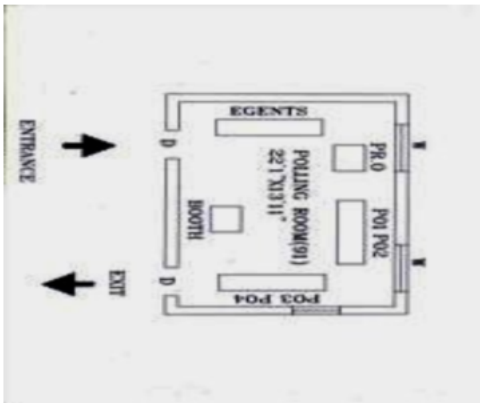

নির্বাচক নিবন্ধন আধিকারিকের স্বাক্ষর

Nazri Naksha

Google Map View

Polling Station Building Front View

Polling Station Front View

Cad View

Key MAP View

1	LLQ2665594	ফটো উপলব্ধ	2	YDY1415942	ফটো উপলব্ধ	3	YDY1418128	ফটো উপলব্ধ
নাম : করুণা সরকার স্বামীর নাম: মানবেশ সরকার বাড়ির নং : n0109 বয়স : 39 লিঙ্গ : মহিলা			নাম : নারায়ন গাইন পিতার নাম: ধীরেন গাইন বাড়ির নং : n0005 বয়স : 65 লিঙ্গ : পুরুষ			নাম : কুমারপদ গাইন পিতার নাম: ধীরেন গাইন বাড়ির নং : n0004 বয়স : 61 লিঙ্গ : পুরুষ		
4	YDY1418144	ফটো উপলব্ধ	5	YDY1417013	ফটো উপলব্ধ	6	YDY1416940	ফটো উপলব্ধ
নাম : কবিতা গাইন স্বামীর নাম: শিবপদ গাইন বাড়ির নং : n0002 বয়স : 56 লিঙ্গ : মহিলা			নাম : দিলীপ গাইন পিতার নাম: নিরাপদ গাইন বাড়ির নং : n0001 বয়স : 61 লিঙ্গ : পুরুষ			নাম : অষ্টমী গাইন স্বামীর নাম: কুমারপদ গাইন বাড়ির নং : n0004 বয়স : 53 লিঙ্গ : মহিলা		
7	YDY1416973	ফটো উপলব্ধ	8	YDY1261361	ফটো উপলব্ধ	9	SKE0820019	ফটো উপলব্ধ
নাম : বিশ্বনাথ গাইন পিতার নাম: সন্তোষ গাইন বাড়ির নং : n0002 বয়স : 56 লিঙ্গ : পুরুষ			নাম : শর্মিষ্ঠা সরকার পিতার নাম: নেপাল সরকার বাড়ির নং : 0003 বয়স : 26 লিঙ্গ : মহিলা			নাম : কৌশল্যা গাইন স্বামীর নাম: ছট্ট গাইন বাড়ির নং : n0002 বয়স : 33 লিঙ্গ : মহিলা		
Q 10	YDY1491067	ফটো উপলব্ধ	11	YDY1504752	ফটো উপলব্ধ	12	LLQ2697357	ফটো উপলব্ধ
নাম : রিঙ্কি গাইন স্বামীর নাম: সুদর্শন গাইন বাড়ির নং : 0003 বয়স : 27 লিঙ্গ : মহিলা			নাম : সমাপ্তি গাইন পিতার নাম: দীপঙ্কর গাইন বাড়ির নং : এন0003 বয়স : 24 লিঙ্গ : মহিলা			নাম : মনোজিৎ গাইন পিতার নাম: নীলকান্ত গাইন বাড়ির নং : 0006 বয়স : 37 লিঙ্গ : পুরুষ		
13	YDY1630219	ফটো উপলব্ধ	14	YDY1630201	ফটো উপলব্ধ	15	YDY1403302	ফটো উপলব্ধ
নাম : লক্ষণ গাইন পিতার নাম: দশরথ গাইন বাড়ির নং : n0006 বয়স : 53 লিঙ্গ : পুরুষ			নাম : লতিকা গাইন স্বামীর নাম: লক্ষণ গাইন বাড়ির নং : n0006 বয়স : 44 লিঙ্গ : মহিলা			নাম : রূপকুমার গাইন পিতার নাম: নিরাপদ গাইন বাড়ির নং : n0001 বয়স : 56 লিঙ্গ : পুরুষ		
16	LLQ2267557	ফটো উপলব্ধ	17	YDY0352179	ফটো উপলব্ধ	18	LLQ2267565	ফটো উপলব্ধ
নাম : বিশাখা গাইন স্বামীর নাম: রূপকুমার গাইন বাড়ির নং : n0001 বয়স : 43 লিঙ্গ : মহিলা			নাম : দেবব্রত গাইন পিতার নাম: রঞ্জন গাইন বাড়ির নং : n0005 বয়স : 39 লিঙ্গ : পুরুষ			নাম : সুব্রত গাইন পিতার নাম: রঞ্জন গাইন বাড়ির নং : n0005 বয়স : 41 লিঙ্গ : পুরুষ		
19	LLQ1303825	ফটো উপলব্ধ	20	WB/14/093/270169	ফটো উপলব্ধ	21	YDY1727825	ফটো উপলব্ধ
নাম : সুবোধ গাইন পিতার নাম: রঞ্জন গাইন বাড়ির নং : n0005 বয়স : 44 লিঙ্গ : পুরুষ			নাম : নমিতা গাইন স্বামীর নাম: রঞ্জন গাইন বাড়ির নং : n0005 বয়স : 66 লিঙ্গ : মহিলা			নাম : রঞ্জন গাইন পিতার নাম: ধীরেন গাইন বাড়ির নং : n0005 বয়স : 71 লিঙ্গ : পুরুষ		
22	YDY0707778	ফটো উপলব্ধ	23	YDY0078840	ফটো উপলব্ধ	24	YDY1412188	ফটো উপলব্ধ
নাম : শঙ্করী গাইন পিতার নাম: কুমার পদ গাইন বাড়ির নং : n0004 বয়স : 34 লিঙ্গ : মহিলা			নাম : দেব কুমার গাইন পিতার নাম: শংকর গাইন বাড়ির নং : n0003 বয়স : 36 লিঙ্গ : পুরুষ			নাম : দীপঙ্কর গাইন পিতার নাম: তারাপদ গাইন বাড়ির নং : n0003 বয়স : 55 লিঙ্গ : পুরুষ		
25	YDY0707588	ফটো উপলব্ধ	26	YDY1404516	ফটো উপলব্ধ	27	YDY1403369	ফটো উপলব্ধ
নাম : সুদর্শন গাইন পিতার নাম: চক্রধর গাইন বাড়ির নং : n0003 বয়স : 35 লিঙ্গ : পুরুষ			নাম : অঞ্জনা গাইন স্বামীর নাম: চক্রধর গাইন বাড়ির নং : n0003 বয়স : 53 লিঙ্গ : মহিলা			নাম : চক্রধর গাইন পিতার নাম: তারাপদ গাইন বাড়ির নং : n0003 বয়স : 59 লিঙ্গ : পুরুষ		
28	YDY1402098	ফটো উপলব্ধ	29	YDY1402080	ফটো উপলব্ধ	30	WB/14/093/270161	ফটো উপলব্ধ
নাম : বিদ্যা গাইন স্বামীর নাম: শঙ্কর গাইন বাড়ির নং : n0003 বয়স : 55 লিঙ্গ : মহিলা			নাম : শঙ্কর গাইন পিতার নাম: তারাপদ গাইন বাড়ির নং : n0003 বয়স : 63 লিঙ্গ : পুরুষ			নাম : আরাধনী গাইন স্বামীর নাম: তারাপদ গাইন বাড়ির নং : n0003 বয়স : 86 লিঙ্গ : মহিলা		