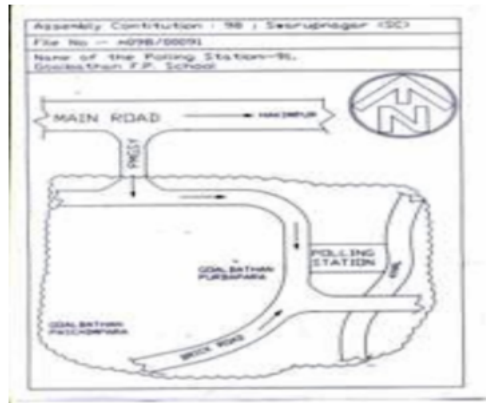

নির্বাচক নিবন্ধন আধিকারিকের স্বাক্ষর

Nazri Naksha

Google Map View

Polling Station Building Front View

Polling Station Front View

Cad View

Key MAP View

1	LLQ2665594	ফটো উপলব্ধ	2	YDY1415942	ফটো উপলব্ধ	3	YDY1418128	ফটো উপলব্ধ
নাম : করুণা সরকার স্বামীর নাম: মানবেশ সরকার বাড়ির নং : n0109 বয়স : 39 লিঙ্গ : মহিলা			নাম : নারায়ন গাইন পিতার নাম: ধীরেন গাইন বাড়ির নং : n0005 বয়স : 65 লিঙ্গ : পুরুষ			নাম : কুমারপদ গাইন পিতার নাম: ধীরেন গাইন বাড়ির নং : n0004 বয়স : 61 লিঙ্গ : পুরুষ		
4	YDY1418144	ফটো উপলব্ধ	5	YDY1417013	ফটো উপলব্ধ	6	YDY1416940	ফটো উপলব্ধ
নাম : কবিতা গাইন স্বামীর নাম: শিবপদ গাইন বাড়ির নং : n0002 বয়স : 56 লিঙ্গ : মহিলা			নাম : দিলীপ গাইন পিতার নাম: নিরাপদ গাইন বাড়ির নং : n0001 বয়স : 61 লিঙ্গ : পুরুষ			নাম : অষ্টমী গাইন স্বামীর নাম: কুমারপদ গাইন বাড়ির নং : n0004 বয়স : 53 লিঙ্গ : মহিলা		
7	YDY1416973	ফটো উপলব্ধ	8	YDY1261361	ফটো উপলব্ধ	9	SKE0820019	ফটো উপলব্ধ
নাম : বিশ্বনাথ গাইন পিতার নাম: সন্তোষ গাইন বাড়ির নং : n0002 বয়স : 56 লিঙ্গ : পুরুষ			নাম : শর্মিষ্ঠা সরকার পিতার নাম: নেপাল সরকার বাড়ির নং : 0003 বয়স : 26 লিঙ্গ : মহিলা			নাম : কৌশল্যা গাইন স্বামীর নাম: ছট্ট গাইন বাড়ির নং : n0002 বয়স : 33 লিঙ্গ : মহিলা		
Q 10	YDY1491067	ফটো উপলব্ধ	11	YDY1504752	ফটো উপলব্ধ	12	LLQ2697357	ফটো উপলব্ধ
নাম : রিঙ্কি গাইন স্বামীর নাম: সুদর্শন গাইন বাড়ির নং : 0003 বয়স : 27 লিঙ্গ : মহিলা			নাম : সমাপ্তি গাইন পিতার নাম: দীপঙ্কর গাইন বাড়ির নং : এন0003 বয়স : 24 লিঙ্গ : মহিলা			নাম : মনোজিৎ গাইন পিতার নাম: নীলকান্ত গাইন বাড়ির নং : 0006 বয়স : 37 লিঙ্গ : পুরুষ		
13	YDY1630219	ফটো উপলব্ধ	14	YDY1630201	ফটো উপলব্ধ	15	YDY1403302	ফটো উপলব্ধ
নাম : লক্ষণ গাইন পিতার নাম: দশরথ গাইন বাড়ির নং : n0006 বয়স : 53 লিঙ্গ : পুরুষ			নাম : লতিকা গাইন স্বামীর নাম: লক্ষণ গাইন বাড়ির নং : n0006 বয়স : 44 লিঙ্গ : মহিলা			নাম : রূপকুমার গাইন পিতার নাম: নিরাপদ গাইন বাড়ির নং : n0001 বয়স : 56 লিঙ্গ : পুরুষ		
16	LLQ2267557	ফটো উপলব্ধ	17	YDY0352179	ফটো উপলব্ধ	18	LLQ2267565	ফটো উপলব্ধ
নাম : বিশাখা গাইন স্বামীর নাম: রূপকুমার গাইন বাড়ির নং : n0001 বয়স : 43 লিঙ্গ : মহিলা			নাম : দেবব্রত গাইন পিতার নাম: রঞ্জন গাইন বাড়ির নং : n0005 বয়স : 39 লিঙ্গ : পুরুষ			নাম : সুব্রত গাইন পিতার নাম: রঞ্জন গাইন বাড়ির নং : n0005 বয়স : 41 লিঙ্গ : পুরুষ		
19	LLQ1303825	ফটো উপলব্ধ	20	WB/14/093/270169	ফটো উপলব্ধ	21	YDY1727825	ফটো উপলব্ধ
নাম : সুবোধ গাইন পিতার নাম: রঞ্জন গাইন বাড়ির নং : n0005 বয়স : 44 লিঙ্গ : পুরুষ			নাম : নমিতা গাইন স্বামীর নাম: রঞ্জন গাইন বাড়ির নং : n0005 বয়স : 66 লিঙ্গ : মহিলা			নাম : রঞ্জন গাইন পিতার নাম: ধীরেন গাইন বাড়ির নং : n0005 বয়স : 71 লিঙ্গ : পুরুষ		
22	YDY0707778	ফটো উপলব্ধ	23	YDY0078840	ফটো উপলব্ধ	24	YDY1412188	ফটো উপলব্ধ
নাম : শঙ্করী গাইন পিতার নাম: কুমার পদ গাইন বাড়ির নং : n0004 বয়স : 34 লিঙ্গ : মহিলা			নাম : দেব কুমার গাইন পিতার নাম: শংকর গাইন বাড়ির নং : n0003 বয়স : 36 লিঙ্গ : পুরুষ			নাম : দীপঙ্কর গাইন পিতার নাম: তারাপদ গাইন বাড়ির নং : n0003 বয়স : 55 লিঙ্গ : পুরুষ		
25	YDY0707588	ফটো উপলব্ধ	26	YDY1404516	ফটো উপলব্ধ	27	YDY1403369	ফটো উপলব্ধ
নাম : সুদর্শন গাইন পিতার নাম: চক্রধর গাইন বাড়ির নং : n0003 বয়স : 35 লিঙ্গ : পুরুষ			নাম : অঞ্জনা গাইন স্বামীর নাম: চক্রধর গাইন বাড়ির নং : n0003 বয়স : 53 লিঙ্গ : মহিলা			নাম : চক্রধর গাইন পিতার নাম: তারাপদ গাইন বাড়ির নং : n0003 বয়স : 59 লিঙ্গ : পুরুষ		
28	YDY1402098	ফটো উপলব্ধ	29	YDY1402080	ফটো উপলব্ধ	30	WB/14/093/270161	ফটো উপলব্ধ
নাম : বিদ্যা গাইন স্বামীর নাম: শঙ্কর গাইন বাড়ির নং : n0003 বয়স : 55 লিঙ্গ : মহিলা			নাম : শঙ্কর গাইন পিতার নাম: তারাপদ গাইন বাড়ির নং : n0003 বয়স : 63 লিঙ্গ : পুরুষ			নাম : আরাধনী গাইন স্বামীর নাম: তারাপদ গাইন বাড়ির নং : n0003 বয়স : 86 লিঙ্গ : মহিলা		