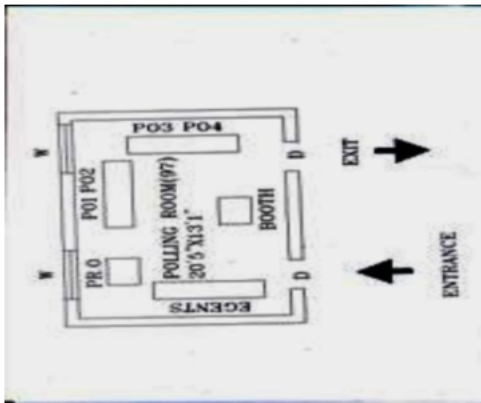

নির্বাচক নিবন্ধন আধিকারিকের স্বাক্ষর

Nazri Naksha

Google Map View

Polling Station Building Front View

Polling Station Front View

Cad View

Key MAP View

1	LLQ2665008	ফটো উপলব্ধ	নাম : সাবিনা বিবি বিশ্বাস স্বামীর নাম: সফিউল বিশ্বাস বাড়ির নং : n0133 বয়স : 37 লিঙ্গ : মহিলা	2	YDY0666065	ফটো উপলব্ধ	নাম : মোমেনা বিবি স্বামীর নাম: মতিয়ার রহমান সরদার বাড়ির নং : n0159 বয়স : 37 লিঙ্গ : মহিলা	3	YDY0451757	ফটো উপলব্ধ	নাম : রেস্তোনা বেগম স্বামীর নাম: মনিরুল সরদার বাড়ির নং : n0161 বয়স : 32 লিঙ্গ : মহিলা
4	YDY1102805	ফটো উপলব্ধ	নাম : মেরিনা খাতুন স্বামীর নাম: পিন্টু বিশ্বাস বাড়ির নং : n0171 বয়স : 28 লিঙ্গ : মহিলা	5	YDY1109800	ফটো উপলব্ধ	নাম : সাদিকা বিবি স্বামীর নাম: সাহিনুর সরদার বাড়ির নং : n0169 বয়স : 28 লিঙ্গ : মহিলা	6	YDY1672286	ফটো উপলব্ধ	নাম : অহেদ বক্স আনছারী পিতার নাম: কমল উদ্দিন আনছারী বাড়ির নং : n0033 বয়স : 65 লিঙ্গ : পুরুষ
7	YDY0578617	ফটো উপলব্ধ	নাম : রুবিয়া আনসারী স্বামীর নাম: আজমল আনসারী বাড়ির নং : 0039 বয়স : 35 লিঙ্গ : মহিলা	8	YDY0710426	ফটো উপলব্ধ	নাম : সালেহা খাতুন বিবি স্বামীর নাম: কামাল হাসান গাজী বাড়ির নং : n0033 বয়স : 33 লিঙ্গ : মহিলা	9	YDY0354183	ফটো উপলব্ধ	নাম : আসাউর আনছারী পিতার নাম: অহেদ বক্স আনছারী বাড়ির নং : n0033 বয়স : 36 লিঙ্গ : পুরুষ
10	WB/14/093/264647	ফটো উপলব্ধ	নাম : সিরিনা আনছারী স্বামীর নাম: অহেদবক্স আনছারী বাড়ির নং : n0033 বয়স : 55 লিঙ্গ : মহিলা	11	LLQ2696854	ফটো উপলব্ধ	নাম : আজমল আনছারী পিতার নাম: অহেদ বক্স আনছারী বাড়ির নং : n0033 বয়স : 39 লিঙ্গ : পুরুষ	12	YDY1092741	ফটো উপলব্ধ	নাম : তুহিনা খাতুন পিতার নাম: রববান মন্ডল বাড়ির নং : n0182 বয়স : 31 লিঙ্গ : মহিলা
13	YDY0825315	ফটো উপলব্ধ	নাম : হাচিনা খাতুন পিতার নাম: কওছার সরদার বাড়ির নং : 91 বয়স : 37 লিঙ্গ : মহিলা	14	YDY1323757	ফটো উপলব্ধ	নাম : সামসুর নাহার খাতুন স্বামীর নাম: বাপি সরদার বাড়ির নং : 0040 বয়স : 28 লিঙ্গ : মহিলা	15	YDY0866871	ফটো উপলব্ধ	নাম : বিলকিচ বেগম পিতার নাম: আকবর আলি গাজী বাড়ির নং : স্বরূপনগর উত্তর বয়স : 33 লিঙ্গ : মহিলা
16	YDY1323773	ফটো উপলব্ধ	নাম : তহমিনা খাতুন পিতার নাম: হজরত সরদার বাড়ির নং : 0003 বয়স : 26 লিঙ্গ : মহিলা	17	YDY1323765	ফটো উপলব্ধ	নাম : রাজীব খালসা পিতার নাম: পিরাজুল খালসা বাড়ির নং : 0065 বয়স : 27 লিঙ্গ : পুরুষ	18	YDY1252386	ফটো উপলব্ধ	নাম : জামসেদ গাইন পিতার নাম: মফেজুল গাইন বাড়ির নং : 107 বয়স : 29 লিঙ্গ : পুরুষ
19	YDY0831495	ফটো উপলব্ধ	নাম : রাজেশ গাইন পিতার নাম: মফেজুল গাইন বাড়ির নং : 0014 বয়স : 32 লিঙ্গ : পুরুষ	20	LLQ0506428	ফটো উপলব্ধ	নাম : মাজিদা গাইন স্বামীর নাম: সিরাজুল গাইন বাড়ির নং : n0097 বয়স : 59 লিঙ্গ : মহিলা	21	YDY1611946	ফটো উপলব্ধ	নাম : কামাল গাজী পিতার নাম: খোকণ গাজী বাড়ির নং : 0097 বয়স : 38 লিঙ্গ : পুরুষ
22	LLQ1298959	ফটো উপলব্ধ	নাম : সফিকুল গাইন পিতার নাম: জোহর আলি গাইন বাড়ির নং : n0098 বয়স : 50 লিঙ্গ : পুরুষ	23	YDY1106897	ফটো উপলব্ধ	নাম : রাকেশ গাইন পিতার নাম: মফেজুল গাইন বাড়ির নং : n0098 বয়স : 29 লিঙ্গ : পুরুষ	24	YDY1169960	ফটো উপলব্ধ	নাম : রাজু গাইন পিতার নাম: রফিকুল গাইন বাড়ির নং : n0097 বয়স : 28 লিঙ্গ : পুরুষ
25	YDY0936096	ফটো উপলব্ধ	নাম : আজমিরা খাতুন গাইন পিতার নাম: রফিকুল গাইন বাড়ির নং : n0097 বয়স : 31 লিঙ্গ : মহিলা	26	YDY0710087	ফটো উপলব্ধ	নাম : জেসমিনা বেগম পিতার নাম: রফিকুল গাইন বাড়ির নং : n0097 বয়স : 35 লিঙ্গ : পুরুষ	27	LLQ0506444	ফটো উপলব্ধ	নাম : সুপিয়া গাইন স্বামীর নাম: রফিকুল গাইন বাড়ির নং : n0097 বয়স : 56 লিঙ্গ : মহিলা
28	LLQ0506436	ফটো উপলব্ধ	নাম : রফিকুল গাইন পিতার নাম: জোহর আলি গাইন বাড়ির নং : n0097 বয়স : 66 লিঙ্গ : পুরুষ	29	LLQ2696748	ফটো উপলব্ধ	নাম : লতিফ গাইন পিতার নাম: পিরাজুল গাইন বাড়ির নং : 106 বয়স : 49 লিঙ্গ : পুরুষ	30	YDY1409861	ফটো উপলব্ধ	নাম : সিরাজুল গাইন পিতার নাম: জোহর আলি গাইন বাড়ির নং : n0097 বয়স : 67 লিঙ্গ : পুরুষ