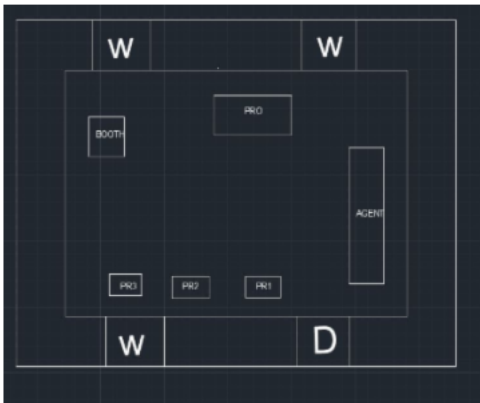

নির্বাচক নিবন্ধন আধিকারিকের স্বাক্ষর

Nazri Naksha

Google Map View

Polling Station Building Front View

Polling Station Front View

Cad View

Key MAP View

1 নাম : শাহ আলম খাঁ পিতার নাম: অজিহার খাঁ বাড়ির নং : n0013 বয়স : 51 লিঙ্গ : পুরুষ	LLQ1995836 ফটো উপলব্ধ	2 নাম : খোদেজা বিবি স্বামীর নাম: অজিহার খাঁ বাড়ির নং : n0013 বয়স : 75 লিঙ্গ : মহিলা	LLQ2265940 ফটো উপলব্ধ	3 নাম : ডাবলু সরদার পিতার নাম: নওশের সরদার বাড়ির নং : no007 বয়স : 44 লিঙ্গ : পুরুষ	LLQ2664795 ফটো উপলব্ধ
4 নাম : তহমিনা খাতুন মায়ের নাম: খাইরুন বিবি বাড়ির নং : no060 বয়স : 33 লিঙ্গ : মহিলা	YDY0579326 ফটো উপলব্ধ	5 নাম : তামান্না পারভীন স্বামীর নাম: কামাল হোসেন সরদার বাড়ির নং : পাট নং 98/ এন0091 বয়স : 23 লিঙ্গ : মহিলা	AMT1632850 ফটো উপলব্ধ	6 নাম : সাবিনা পারভীন স্বামীর নাম: আব্দুল গফফর মণ্ডল বাড়ির নং : no103 বয়স : 56 লিঙ্গ : মহিলা	YDY1410604 ফটো উপলব্ধ
7 নাম : মুন্না আজিজ সরদার পিতার নাম: সেলিম সরদার বাড়ির নং : n0058 বয়স : 27 লিঙ্গ : পুরুষ	YDY1204254 ফটো উপলব্ধ	8 নাম : আমেনাবিবি সরদার স্বামীর নাম: সেলিম সরদার বাড়ির নং : n0058 বয়স : 49 লিঙ্গ : মহিলা	LLQ1299114 ফটো উপলব্ধ	9 নাম : মনিহার খাতুন পিতার নাম: রফিকুল গাইন বাড়ির নং : no097 বয়স : 36 লিঙ্গ : মহিলা	LLQ2613438 ফটো উপলব্ধ
10 নাম : লাকী খাঁ স্বামীর নাম: শাহ আলম খাঁ বাড়ির নং : n0013 বয়স : 44 লিঙ্গ : মহিলা	YDY0089052 ফটো উপলব্ধ	11 নাম : নাজমিন খাতুন পিতার নাম: শাহ আলম খাঁ বাড়ির নং : এন0013 বয়স : 23 লিঙ্গ : মহিলা	YDY1516624 ফটো উপলব্ধ	12 নাম : ফিরোজ সরদার পিতার নাম: হারান সরদার বাড়ির নং : n0182 বয়স : 29 লিঙ্গ : পুরুষ	YDY1106988 ফটো উপলব্ধ
13 নাম : মারুফা খাতুন স্বামীর নাম: শাহ আলম খাঁ বাড়ির নং : এন0038 / পাট নং 98 বয়স : 30 লিঙ্গ : মহিলা	YDY1118222 ফটো উপলব্ধ	14 নাম : রওশন আরা খাতুন স্বামীর নাম: নজরুল গাজী বাড়ির নং : no054 বয়স : 48 লিঙ্গ : মহিলা	LLQ2696862 ফটো উপলব্ধ	15 নাম : শাহনওয়াজ আলম পিতার নাম: ফায়জুল হক মন্ডল বাড়ির নং : n0159 বয়স : 36 লিঙ্গ : পুরুষ	LLQ2613503 ফটো উপলব্ধ
16 নাম : ইরফান খাঁ পিতার নাম: ফারুক হোসেন খাঁ বাড়ির নং : এন0018 / পাট নং 98 বয়স : 22 লিঙ্গ : পুরুষ	YDY1674043 ফটো উপলব্ধ	17 নাম : রুকসোনা মন্ডল স্বামীর নাম: শাহনওয়াজ আলম বাড়ির নং : 0159 বয়স : 30 লিঙ্গ : মহিলা	YDY1435015 ফটো উপলব্ধ	18 নাম : ফারুক হোসেন খাঁ পিতার নাম: অজিহার রহমান খাঁ বাড়ির নং : n0013 বয়স : 43 লিঙ্গ : পুরুষ	LLQ2265957 ফটো উপলব্ধ
19 নাম : সাজিদা খাতুন পিতার নাম: জাবেদ শেখ বাড়ির নং : n0202 বয়স : 28 লিঙ্গ : মহিলা	YDY1170513 ফটো উপলব্ধ	20 নাম : মুসলিমা খাতুন পিতার নাম: লোকমান সরদার বাড়ির নং : n0208 বয়স : 28 লিঙ্গ : মহিলা	YDY1308444 ফটো উপলব্ধ	21 নাম : সাবিনাম খাঁ পিতার নাম: শাহ আলম খাঁ বাড়ির নং : N0013 বয়স : 26 লিঙ্গ : মহিলা	YDY1425412 ফটো উপলব্ধ
22 নাম : রুমা পারভীন স্বামীর নাম: ফিরোজ সরদার বাড়ির নং : 0182 বয়স : 28 লিঙ্গ : মহিলা	YDY1483007 ফটো উপলব্ধ	Q 23 নাম : উমা সরকার খোঁস স্বামীর নাম: বিভূতি ঘোষা বাড়ির নং : এন0162 বয়স : 23 লিঙ্গ : মহিলা	YDY1549435 ফটো উপলব্ধ	24 নাম : আনজুয়ারা বিবি স্বামীর নাম: মনিরুল সরদার বাড়ির নং : no94 বয়স : 38 লিঙ্গ : মহিলা	LLQ2613750 ফটো উপলব্ধ
25 নাম : রাশেক সরদার পিতার নাম: হারান সরদার বাড়ির নং : n0182 বয়স : 27 লিঙ্গ : পুরুষ	YDY1106970 ফটো উপলব্ধ	26 নাম : সাবিনা খাতুন স্বামীর নাম: রাশেক সরদার বাড়ির নং : এন0182 বয়স : 22 লিঙ্গ : মহিলা	YDY1646843 ফটো উপলব্ধ	27 নাম : সোমা খাতুন স্বামীর নাম: আব্দুল কাদের মন্ডল বাড়ির নং : 0005 বয়স : 25 লিঙ্গ : মহিলা	YDY1487677 ফটো উপলব্ধ
28 নাম : প্রিয়াতুন মন্ডল স্বামীর নাম: আনিসুর মন্ডল বাড়ির নং : 0022 বয়স : 30 লিঙ্গ : মহিলা	YDY1358159 ফটো উপলব্ধ	29 নাম : মণিরুল খাঁ পিতার নাম: কামরুল খাঁ বাড়ির নং : 0005 বয়স : 26 লিঙ্গ : পুরুষ	YDY1366061 ফটো উপলব্ধ	30 নাম : কল্পনা খাতুন স্বামীর নাম: মিরাজুল খাঁ বাড়ির নং : n0022 বয়স : 26 লিঙ্গ : মহিলা	YDY1299932 ফটো উপলব্ধ