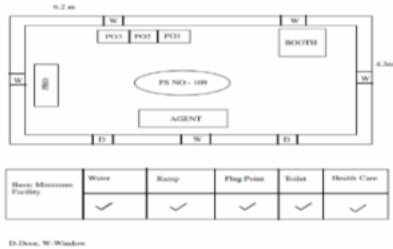

Cad View

Key MAP View