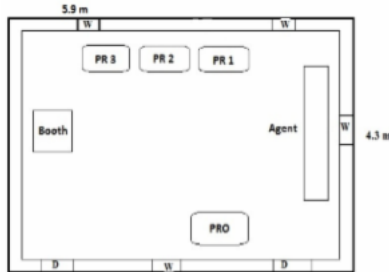

Key MAP View

Basic Minimum Facility	Water	Ramp	Plug Point	Toilet	Health Care
	✓	✓	✓	✓	✓

বিধানসভা নির্বাচনক্ষেত্রের নং, নাম : 99-বাদুড়িয়া
ভাগ নং, নাম : 1-পশ্চিম যদুহাটা পূর্ব পাড়া

1 নাম : ছালেমা খাতুন স্বামীর নাম : মৌলানা বিবি বাড়ির নং : n0272 বয়স : 42 লিঙ্গ : মহিলা	HCT2683951 ফটো উপলব্ধ	2 নাম : মর্জিনা বিবি স্বামীর নাম : রশিদুল সরদার বাড়ির নং : n0168 বয়স : 31 লিঙ্গ : মহিলা	YGV1239797 ফটো উপলব্ধ	3 নাম : রিজিয়া বিবি স্বামীর নাম : কছের সরদার বাড়ির নং : n0171 বয়স : 61 লিঙ্গ : মহিলা	HCT0199745 ফটো উপলব্ধ
4 নাম : রেবেকা বিবি স্বামীর নাম : কুতুবউদ্দিন মন্ডল বাড়ির নং : n0275 বয়স : 31 লিঙ্গ : মহিলা	YGV1136712 ফটো উপলব্ধ	5 নাম : নারগিস পারভীন স্বামীর নাম : রহিমা খাতুন বাড়ির নং : - বয়স : 38 লিঙ্গ : মহিলা	YGV0915942 ফটো উপলব্ধ	6 নাম : আব্দুল হামান পিতার নাম : আব্দুল আলিম মন্ডল বাড়ির নং : - বয়স : 36 লিঙ্গ : পুরুষ	YGV1140789 ফটো উপলব্ধ
7 নাম : সিরাজুল সরদার পিতার নাম : কওছার সরদার বাড়ির নং : n0171 বয়স : 43 লিঙ্গ : পুরুষ	HCT2184042 ফটো উপলব্ধ	8 নাম : রসিদুল সরদার স্বামীর নাম : রিজিয়া সরদার বাড়ির নং : n0171 বয়স : 40 লিঙ্গ : পুরুষ	YGV0674382 ফটো উপলব্ধ	9 নাম : হালিমা বিবি স্বামীর নাম : রাশিদুল সরদার বাড়ির নং : n0171 বয়স : 36 লিঙ্গ : মহিলা	YGV0906396 ফটো উপলব্ধ
10 নাম : গোলাম রসুন সরদার পিতার নাম : কওছার সরদার বাড়ির নং : n0171 বয়স : 35 লিঙ্গ : পুরুষ	YGV0906404 ফটো উপলব্ধ	11 নাম : সাকিলা খাতুন বিবি স্বামীর নাম : সিরাজুল গাজী বাড়ির নং : n0171 বয়স : 34 লিঙ্গ : মহিলা	YGV0906412 ফটো উপলব্ধ	12 নাম : রাজু সরদার পিতার নাম : সিরাজুল সরদার বাড়ির নং : n0171 বয়স : 28 লিঙ্গ : পুরুষ	YGV1423813 ফটো উপলব্ধ
13 নাম : নাজমা খাতুন পিতার নাম : রজব আলি মন্ডল বাড়ির নং : n0289 বয়স : 35 লিঙ্গ : মহিলা	YGV0913962 ফটো উপলব্ধ	14 নাম : তসলিমা খাতুন স্বামীর নাম : মেহের আলি সর্দার বাড়ির নং : n0171 বয়স : 39 লিঙ্গ : মহিলা	YGV1134956 ফটো উপলব্ধ	15 নাম : রাবিয়া বিবি স্বামীর নাম : জামসেদ সরদার বাড়ির নং : n0168 বয়স : 54 লিঙ্গ : মহিলা	HCT0199794 ফটো উপলব্ধ
16 নাম : বাবলু সরদার পিতার নাম : জামসেদ সরদার বাড়ির নং : n0168 বয়স : 35 লিঙ্গ : পুরুষ	YGV0906370 ফটো উপলব্ধ	17 নাম : মর্জিনা খাতুন বিবি পিতার নাম : জামসেদ সরদার বাড়ির নং : n0168 বয়স : 37 লিঙ্গ : মহিলা	YGV0906362 ফটো উপলব্ধ	18 নাম : সাহারা বিবি স্বামীর নাম : আব্দুর রউপ বাড়ির নং : n0278 বয়স : 57 লিঙ্গ : মহিলা	HCT0180026 ফটো উপলব্ধ
19 নাম : কবিতা আনসারি স্বামীর নাম : মনিরুল গাজী বাড়ির নং : এন0242 বয়স : 26 লিঙ্গ : মহিলা	REO2138584 ফটো উপলব্ধ	20 নাম : নুরমা খাতুন স্বামীর নাম : রাজু সরদার বাড়ির নং : এন0171 বয়স : 25 লিঙ্গ : মহিলা	YGV2044238 ফটো উপলব্ধ	21 নাম : তানিয়া খাতুন পিতার নাম : রাশিদুল সরদার বাড়ির নং : এন0171 বয়স : 21 লিঙ্গ : মহিলা	YGV2095982 ফটো উপলব্ধ
22 নাম : আয়েশা খাতুন স্বামীর নাম : নাসির মল্লিক বাড়ির নং : এন0242 বয়স : 38 লিঙ্গ : মহিলা	YGV0770685 ফটো উপলব্ধ	23 নাম : অর্চনা সাঁপুই সাউ স্বামীর নাম : শুভেন্দু সাউ বাড়ির নং : n0178 বয়স : 76 লিঙ্গ : মহিলা	HCT0204545 ফটো উপলব্ধ	24 নাম : স্তীর্থ সাউ পিতার নাম : শুভেন্দু সাউ বাড়ির নং : n0178 বয়স : 43 লিঙ্গ : পুরুষ	HCT2027811 ফটো উপলব্ধ
25 নাম : পিয়ালী সাধুখাঁ সাউ স্বামীর নাম : সুদীপ্ত সাউ বাড়ির নং : n0178 বয়স : 45 লিঙ্গ : মহিলা	HCT2685923 ফটো উপলব্ধ	26 নাম : শুভেন্দু সাউ পিতার নাম : নিমাইচরণ সাউ বাড়ির নং : n0178 বয়স : 79 লিঙ্গ : পুরুষ	HCT0204537 ফটো উপলব্ধ	27 নাম : সুদীপ্ত সাউ পিতার নাম : শুভেন্দু সাউ বাড়ির নং : n0178 বয়স : 47 লিঙ্গ : পুরুষ	HCT2529501 ফটো উপলব্ধ
28 নাম : লতা পাইক সাউ স্বামীর নাম : স্তীর্থ সাউ বাড়ির নং : n0178 বয়স : 43 লিঙ্গ : মহিলা	MGS2436806 ফটো উপলব্ধ	29 নাম : শ্ৰীমা সাউ স্বামীর নাম : শ্ৰীকেন্দু সাউ বাড়ির নং : n0178 বয়স : 62 লিঙ্গ : মহিলা	HCT0204560 ফটো উপলব্ধ	30 নাম : সোহম সাউ পিতার নাম : শ্ৰীকেন্দু সাউ বাড়ির নং : n0178 বয়স : 37 লিঙ্গ : পুরুষ	HCT2685865 ফটো উপলব্ধ