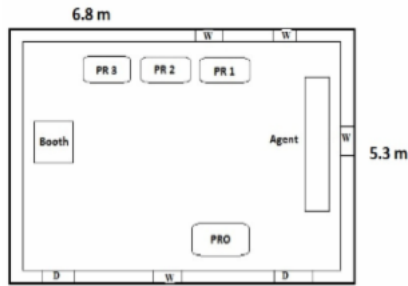

Key MAP View

Basic Minimum Facility	Water	Ramp	Plug Point	Toilet	Health Care
	✓	✓	✓	✓	✓

বিধানসভা নির্বাচনক্ষেত্রের নং, নাম : 99-বাদুড়িয়া  
ভাগ নং, নাম : 1-পূর্ববদুড়িয়া পূর্ব পাড়া

1 নাম : নুরজাহান বিবি স্বামীর নাম: মতিয়ার রহমান বাড়ির নং : n0214 বয়স : 59 লিঙ্গ : মহিলা	HCT0152017 ফটো উপলব্ধ	2 নাম : রেজিনা বিবি স্বামীর নাম: নবী আলি বাড়ির নং : n0196 বয়স : 39 লিঙ্গ : মহিলা	HCT2612729 ফটো উপলব্ধ	3 নাম : সঞ্জয় মন্ডল পিতার নাম: অহীন মন্ডল বাড়ির নং : n0034 বয়স : 46 লিঙ্গ : পুরুষ	HCT2252674 ফটো উপলব্ধ
4 নাম : মানসী মণ্ডল স্বামীর নাম: সঞ্জয় মণ্ডল বাড়ির নং : n0034 বয়স : 39 লিঙ্গ : মহিলা	HCT2613461 ফটো উপলব্ধ	5 নাম : খোদেজা বিবি স্বামীর নাম: তরিকুল মণ্ডল বাড়ির নং : n0034 বয়স : 57 লিঙ্গ : মহিলা	HCT0244087 ফটো উপলব্ধ	6 নাম : নবাব আলি পিতার নাম: খিদার বক্স বাড়ির নং : n0195 বয়স : 41 লিঙ্গ : পুরুষ	HCT2612711 ফটো উপলব্ধ
7 নাম : ইলিয়াস কাঞ্চন মন্ডল পিতার নাম: নবী আলি মন্ডল বাড়ির নং : এন0195 বয়স : 21 লিঙ্গ : পুরুষ	YGV2105492 ফটো উপলব্ধ	8 নাম : সুতি কাবাসী স্বামীর নাম: সুদীপ কাবাসী বাড়ির নং : এন0096 বয়স : 25 লিঙ্গ : মহিলা	YGV1904788 ফটো উপলব্ধ	9 নাম : সুরেশ কাবাসী পিতার নাম: আশীষ কাবাসী বাড়ির নং : এন0088 বয়স : 26 লিঙ্গ : পুরুষ	YGV1901651 ফটো উপলব্ধ
10 নাম : সাবিনা মণ্ডল স্বামীর নাম: গিয়াসউদ্দিন মন্ডল বাড়ির নং : n0008 বয়স : 32 লিঙ্গ : মহিলা	YGV1240183 ফটো উপলব্ধ	11 নাম : অসীমা অধিকারী স্বামীর নাম: তরুণকান্ত অধিকারী বাড়ির নং : n0004 বয়স : 55 লিঙ্গ : মহিলা	HCT2531945 ফটো উপলব্ধ	12 নাম : বিশুজিৎ পাণ্ডে পিতার নাম: পরমানন্দ পাণ্ডে বাড়ির নং : n0004 বয়স : 39 লিঙ্গ : পুরুষ	YGV1028257 ফটো উপলব্ধ
13 নাম : সুপ্রিয় অধিকারী পিতার নাম: সুরত অধিকারী বাড়ির নং : এন0011 বয়স : 24 লিঙ্গ : পুরুষ	YGV1961408 ফটো উপলব্ধ	14 নাম : বৃষ্টি অধিকারী পিতার নাম: সুনাত্ত অধিকারী বাড়ির নং : এন0011 বয়স : 22 লিঙ্গ : মহিলা	YGV1960707 ফটো উপলব্ধ	15 নাম : ইলা অধিকারী স্বামীর নাম: প্রশান্ত অধিকারী বাড়ির নং : n0004 বয়স : 46 লিঙ্গ : মহিলা	HCT2441723 ফটো উপলব্ধ
16 নাম : অতনু অধিকারী পিতার নাম: মদনমোহন অধিকারী বাড়ির নং : n0006 বয়স : 53 লিঙ্গ : পুরুষ	HCT0244392 ফটো উপলব্ধ	17 নাম : গিয়াসউদ্দিন মন্ডল পিতার নাম: সালাউদ্দিন মন্ডল বাড়ির নং : n0008 বয়স : 45 লিঙ্গ : পুরুষ	HCT2613354 ফটো উপলব্ধ	18 নাম : পূর্ণিমা অধিকারী স্বামীর নাম: ইন্দ্রজিত অধিকারী বাড়ির নং : n0071 বয়স : 46 লিঙ্গ : মহিলা	HCT1387182 ফটো উপলব্ধ
19 নাম : ইন্দ্রজিৎ অধিকারী পিতার নাম: রাধাপদ অধিকারী বাড়ির নং : n0071 বয়স : 55 লিঙ্গ : পুরুষ	HCT0244491 ফটো উপলব্ধ	20 নাম : শীলা অধিকারী স্বামীর নাম: স্বপন অধিকারী বাড়ির নং : n0009 বয়স : 61 লিঙ্গ : মহিলা	HCT0244244 ফটো উপলব্ধ	21 নাম : অমর্ত্য অধিকারী পিতার নাম: তরুণ কান্তি অধিকারী বাড়ির নং : যদুহাটি পূর্ব পাড়া বয়স : 24 লিঙ্গ : পুরুষ	YGV1729763 ফটো উপলব্ধ
22 নাম : দিলীপ কুমার অধিকারী পিতার নাম: রজনীকান্ত অধিকারী বাড়ির নং : n0003 বয়স : 89 লিঙ্গ : পুরুষ	HCT1385921 ফটো উপলব্ধ	23 নাম : অমিত অধিকারী পিতার নাম: স্বপন অধিকারী বাড়ির নং : n0009 বয়স : 39 লিঙ্গ : পুরুষ	HCT2441756 ফটো উপলব্ধ	24 নাম : বিজন অধিকারী পিতার নাম: বিশ্বনাথ অধিকারী বাড়ির নং : n0012 বয়স : 51 লিঙ্গ : পুরুষ	HCT0244350 ফটো উপলব্ধ
25 নাম : স্বপন অধিকারী পিতার নাম: রজনীকান্ত অধিকারী বাড়ির নং : n0009 বয়স : 70 লিঙ্গ : পুরুষ	HCT0244236 ফটো উপলব্ধ	26 নাম : অন্নপূর্ণা অধিকারী স্বামীর নাম: বিজন অধিকারী বাড়ির নং : n0012 বয়স : 49 লিঙ্গ : মহিলা	YGV0907121 ফটো উপলব্ধ	27 নাম : সুমিত অধিকারী পিতার নাম: স্বপন অধিকারী বাড়ির নং : n0009 বয়স : 33 লিঙ্গ : পুরুষ	YGV1135649 ফটো উপলব্ধ
28 নাম : মনীষা লামা অধিকারী স্বামীর নাম: রমেন অধিকারী বাড়ির নং : n0210 বয়স : 35 লিঙ্গ : মহিলা	YGV1240316 ফটো উপলব্ধ	29 নাম : রুস্পা অধিকারী স্বামীর নাম: হিরন্ময় অধিকারী বাড়ির নং : n0073 বয়স : 39 লিঙ্গ : মহিলা	YGV0262816 ফটো উপলব্ধ	30 নাম : হিরন্ময় অধিকারী পিতার নাম: রাধাপদ অধিকারী বাড়ির নং : n0073 বয়স : 43 লিঙ্গ : পুরুষ	HCT1387158 ফটো উপলব্ধ