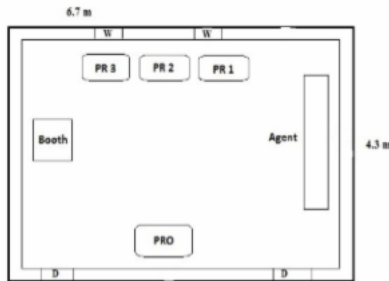

Key MAP View

Basic Minimum Facility	Water	Ramp	Plug Point	Toilet	Health Care
	✓	✓	✓	✓	✓

বিধানসভা নির্বাচনকেন্দ্রের নং, নাম : 99-বাদুড়িয়া  
ভাগ নং, নাম : 1-কোটালবেড়

1	LLQ1490036	ফটো উপলব্ধ	নাম : অলোক বিশ্বাস পিতার নাম: অনন্ত বিশ্বাস বাড়ির নং : n0036 বয়স : 47 লিঙ্গ : পুরুষ	2	YGV1202746	ফটো উপলব্ধ	নাম : রুমা বিশ্বাস স্বামীর নাম: অলোক বিশ্বাস বাড়ির নং : n0036 বয়স : 35 লিঙ্গ : মহিলা	3	YGV0729087	ফটো উপলব্ধ	নাম : এসমোভারা খাতুন পিতার নাম: মেহিদ মণ্ডল বাড়ির নং : n0036 বয়স : 34 লিঙ্গ : মহিলা
4	YGV0655183	ফটো উপলব্ধ	নাম : গোলামনবী মন্ডল মায়ের নাম: পিয়ারা বিবি বাড়ির নং : n0037 বয়স : 37 লিঙ্গ : পুরুষ	5	LLQ0986166	ফটো উপলব্ধ	নাম : মদিনা বিবি মণ্ডল পিতার নাম: হিদার মণ্ডল বাড়ির নং : n0037 বয়স : 56 লিঙ্গ : মহিলা	6	YGV0994640	ফটো উপলব্ধ	নাম : ফারুক মণ্ডল পিতার নাম: অনাথ মণ্ডল বাড়ির নং : n0037 বয়স : 35 লিঙ্গ : পুরুষ
7	YGV0862086	ফটো উপলব্ধ	নাম : আসমাতারা খাতুন মায়ের নাম: ছায়রা বিবি বাড়ির নং : n0040 বয়স : 35 লিঙ্গ : মহিলা	8	LLQ1489640	ফটো উপলব্ধ	নাম : সাহমিনা পারভীন স্বামীর নাম: সফিউর রহমান বাড়ির নং : n0046 বয়স : 47 লিঙ্গ : মহিলা	9	LLQ2656544	ফটো উপলব্ধ	নাম : সালেমা বিবি স্বামীর নাম: শুকুর আলি মণ্ডল বাড়ির নং : n0111 বয়স : 38 লিঙ্গ : মহিলা
10	WB/14/093/558635	ফটো উপলব্ধ	নাম : সাহারা বিবি মায়ের নাম: সামেনা মণ্ডল বাড়ির নং : n0027 বয়স : 55 লিঙ্গ : মহিলা	11	WB/14/093/555155	ফটো উপলব্ধ	নাম : সাকিলা বিবি স্বামীর নাম: মোস্তাজ বৈদ্য বাড়ির নং : n0108 বয়স : 52 লিঙ্গ : মহিলা	12	YGV1391077	ফটো উপলব্ধ	নাম : বাবুল মন্ডল মায়ের নাম: সাহারা বিবি বাড়ির নং : n0027 বয়স : 29 লিঙ্গ : পুরুষ
13	LLQ2726669	ফটো উপলব্ধ	নাম : সাজিদা বিবি স্বামীর নাম: গোলাম মোস্তফা মন্ডল বাড়ির নং : n0102 বয়স : 38 লিঙ্গ : মহিলা	14	YGV1846419	ফটো উপলব্ধ	নাম : সেরিনা বিবি স্বামীর নাম: মেহিদালী মণ্ডল বাড়ির নং : n0036 বয়স : 56 লিঙ্গ : মহিলা	15	YGV2007839	ফটো উপলব্ধ	নাম : সাকিয়া বিবি স্বামীর নাম: বাবুরআলী বাড়ির নং : n0035 বয়স : 76 লিঙ্গ : মহিলা
16	YGV1202654	ফটো উপলব্ধ	নাম : সহিদ মণ্ডল পিতার নাম: মেহিদ মণ্ডল বাড়ির নং : n0036 বয়স : 30 লিঙ্গ : পুরুষ	17	YGV1485101	ফটো উপলব্ধ	নাম : মোর্জুজা মন্ডল পিতার নাম: মেহিদ আলি মন্ডল বাড়ির নং : n0036 বয়স : 27 লিঙ্গ : পুরুষ	18	LLQ2118081	ফটো উপলব্ধ	নাম : আমির মন্ডল পিতার নাম: বাবুর আলী মন্ডল বাড়ির নং : n0035 বয়স : 42 লিঙ্গ : পুরুষ
19	YGV2006880	ফটো উপলব্ধ	নাম : জোহোরা বিবি স্বামীর নাম: জমাত মন্ডল বাড়ির নং : n0036 বয়স : 81 লিঙ্গ : মহিলা	20	LLQ2726909	ফটো উপলব্ধ	নাম : গোলাম হোসেন মন্ডল পিতার নাম: রজ্জাক মন্ডল বাড়ির নং : 211 বয়স : 37 লিঙ্গ : পুরুষ	21	YDY0418301	ফটো উপলব্ধ	নাম : বিউটি বৈদ্য স্বামীর নাম: গোলাম হোসেন মন্ডল বাড়ির নং : এন0127 বয়স : 34 লিঙ্গ : মহিলা
22	YGV0994608	ফটো উপলব্ধ	নাম : জুলেখা বিবি স্বামীর নাম: আমির মণ্ডল বাড়ির নং : n0035 বয়স : 43 লিঙ্গ : মহিলা	23	YGV2006203	ফটো উপলব্ধ	নাম : মেহিদালী মন্ডল পিতার নাম: জমাত মন্ডল বাড়ির নং : n0036 বয়স : 61 লিঙ্গ : পুরুষ	24	YGV2017994	ফটো উপলব্ধ	নাম : সাহিনুজ্জামান রহমান পিতার নাম: সফিউর রহমান বাড়ির নং : এন0046 বয়স : 21 লিঙ্গ : পুরুষ
25	XUN2199768	ফটো উপলব্ধ	নাম : সংগীতা জানা সমাদ্দার স্বামীর নাম: রিন্দু সমাদ্দার বাড়ির নং : - বয়স : 28 লিঙ্গ : মহিলা	26	YGV2055655	ফটো উপলব্ধ	নাম : পিয়ারা বিবি পিতার নাম: হিদার মন্ডল বাড়ির নং : n0037 বয়স : 60 লিঙ্গ : মহিলা	27	YGV0729095	ফটো উপলব্ধ	নাম : রোজিনা বিবি স্বামীর নাম: গোলাম নবি মন্ডল বাড়ির নং : n0037 বয়স : 34 লিঙ্গ : মহিলা
28	LLQ1489632	ফটো উপলব্ধ	নাম : সফিউর রহমান পিতার নাম: আব্দুর রাজ্জাক মন্ডল বাড়ির নং : 46 বয়স : 53 লিঙ্গ : পুরুষ	29	YGV1485150	ফটো উপলব্ধ	নাম : মনিরুজ্জামান রহমান পিতার নাম: সফিউর রহমান বাড়ির নং : n0046 বয়স : 27 লিঙ্গ : পুরুষ	30	YGV1391150	ফটো উপলব্ধ	নাম : আকলিমা খাতুন স্বামীর নাম: ফারুক মন্ডল বাড়ির নং : n0036 বয়স : 29 লিঙ্গ : মহিলা