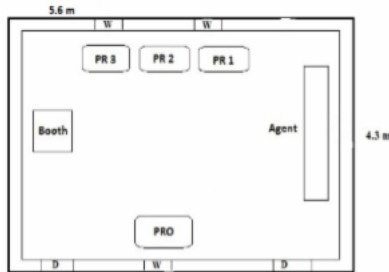

Key MAP View

Basic Minimum Facility	Water	Ramp	Plug Point	Toilet	Health Care
	✓	✓	✓	✓	✓

1 নাম : জমাতি বিবি স্বামীর নাম: আরসাব মণ্ডল বাড়ির নং : 116 বয়স : 50 লিঙ্গ : মহিলা	LLQ1469899 ফটো উপলব্ধ	2 নাম : বাশি বিবি স্বামীর নাম: সিরাজুল মন্ডল বাড়ির নং : n0099 বয়স : 49 লিঙ্গ : মহিলা	YGV0862680 ফটো উপলব্ধ	3 নাম : অতুপা বিবি স্বামীর নাম: জিয়াউল মন্ডল বাড়ির নং : n0070 বয়স : 63 লিঙ্গ : মহিলা	LLQ1472554 ফটো উপলব্ধ
4 নাম : ছফরা বিবি স্বামীর নাম: আকবর মন্ডল বাড়ির নং : n0073 বয়স : 44 লিঙ্গ : মহিলা	LLQ2116259 ফটো উপলব্ধ	5 নাম : মর্জিনা বিবি স্বামীর নাম: আসারুল মন্ডল বাড়ির নং : 119 বয়স : 38 লিঙ্গ : মহিলা	YGV0862318 ফটো উপলব্ধ	6 নাম : সৃজিলা বিবি স্বামীর নাম: আলাউদ্দিন মণ্ডল বাড়ির নং : 265 বয়স : 54 লিঙ্গ : মহিলা	LLQ0976316 ফটো উপলব্ধ
7 নাম : সরিফা বিবি স্বামীর নাম: শুকরো ঢালী বাড়ির নং : n0101 বয়স : 52 লিঙ্গ : মহিলা	LLQ2378412 ফটো উপলব্ধ	8 নাম : আনোয়ারা বিবি স্বামীর নাম: আদম মন্ডল বাড়ির নং : n0088 বয়স : 56 লিঙ্গ : মহিলা	YGV1740778 ফটো উপলব্ধ	9 নাম : সাহাবুদ্দিন ঢালি মায়ের নাম: সরিফা বিবি বাড়ির নং : এন/এ বয়স : 24 লিঙ্গ : পুরুষ	YGV1892488 ফটো উপলব্ধ
10 নাম : সাজেদা বিবি স্বামীর নাম: মোক্তার ঢালী বাড়ির নং : নং ২১৮ বয়স : 38 লিঙ্গ : মহিলা	YGV0998773 ফটো উপলব্ধ	11 নাম : মাফুরা বিবি স্বামীর নাম: সোহরাব সাহাজী বাড়ির নং : n0092 বয়স : 70 লিঙ্গ : মহিলা	LLQ0976233 ফটো উপলব্ধ	12 নাম : শাহাজাহান ঢালী মায়ের নাম: সরিফা বিবি বাড়ির নং : এন0101 বয়স : 22 লিঙ্গ : পুরুষ	YGV1983824 ফটো উপলব্ধ
13 নাম : হাজারী বিবি স্বামীর নাম: হারান মিস্ত্রী বাড়ির নং : n0090 বয়স : 76 লিঙ্গ : মহিলা	YGV2000180 ফটো উপলব্ধ	14 নাম : রাইমা বিবি স্বামীর নাম: জহরুল মন্ডল বাড়ির নং : n0094 বয়স : 56 লিঙ্গ : মহিলা	LLQ1472380 ফটো উপলব্ধ	15 নাম : পিয়ার মন্ডল পিতার নাম: আব্বাস মন্ডল বাড়ির নং : 116 বয়স : 29 লিঙ্গ : পুরুষ	YGV1313626 ফটো উপলব্ধ
16 নাম : মিলন মন্ডল মায়ের নাম: নূর নিহার বিবি বাড়ির নং : n0122 বয়স : 30 লিঙ্গ : পুরুষ	YGV1485267 ফটো উপলব্ধ	17 নাম : মুসলিমা বিবি স্বামীর নাম: আয়ুব আলী মন্ডল বাড়ির নং : n0246 বয়স : 38 লিঙ্গ : মহিলা	LLQ2462240 ফটো উপলব্ধ	18 নাম : জিন্নাতুন নাহার পিতার নাম: সাহানুর মোল্ল্যা বাড়ির নং : n0260 বয়স : 26 লিঙ্গ : মহিলা	YGV1613678 ফটো উপলব্ধ
19 নাম : সহিতন বিবি স্বামীর নাম: সিরাজুল মন্ডল বাড়ির নং : n0095 বয়স : 63 লিঙ্গ : মহিলা	LLQ1473024 ফটো উপলব্ধ	20 নাম : ফিরোজা বিবি স্বামীর নাম: কাছের আলী বাড়ির নং : 166 বয়স : 56 লিঙ্গ : মহিলা	LLQ2650430 ফটো উপলব্ধ	21 নাম : রজিনা খাতুন পিতার নাম: মিজানুর সরদার বাড়ির নং : N0122 বয়স : 34 লিঙ্গ : মহিলা	YDY0687491 ফটো উপলব্ধ
22 নাম : সহিমা খাতুন স্বামীর নাম: তারিফ মন্ডল বাড়ির নং : এন0137 বয়স : 28 লিঙ্গ : মহিলা	YGV1441609 ফটো উপলব্ধ	23 নাম : কাজল খাতুন পিতার নাম: আব্দার মন্ডল বাড়ির নং : n0143 বয়স : 30 লিঙ্গ : মহিলা	YGV1485168 ফটো উপলব্ধ	24 নাম : মাপ্মি খাতুন স্বামীর নাম: জহর গাইন বাড়ির নং : 203 বয়স : 23 লিঙ্গ : মহিলা	YGV2042141 ফটো উপলব্ধ
25 নাম : রিস্পা খাতুন স্বামীর নাম: মোঃ আশিফ আলি মন্ডল বাড়ির নং : N0183 বয়স : 30 লিঙ্গ : মহিলা	YDY0913459 ফটো উপলব্ধ	26 নাম : বিউটি খাতুন স্বামীর নাম: নাসির আলি মীর বাড়ির নং : N0123 বয়স : 29 লিঙ্গ : মহিলা	YDY0873091 ফটো উপলব্ধ	27 নাম : মৌসুমী খাতুন পিতার নাম: বাবলু মন্ডল বাড়ির নং : এন0135 বয়স : 24 লিঙ্গ : মহিলা	YGV1892355 ফটো উপলব্ধ
28 নাম : কুতুবউদ্দীন মীর পিতার নাম: আনিছুর মীর বাড়ির নং : এন0123 বয়স : 24 লিঙ্গ : পুরুষ	YGV1863299 ফটো উপলব্ধ	29 নাম : আয়েসা খাতুন পিতার নাম: আবুল তরফদার বাড়ির নং : 0152 বয়স : 58 লিঙ্গ : মহিলা	LLQ2378339 ফটো উপলব্ধ	30 নাম : রেশমা খাতুন স্বামীর নাম: ইসরাইল মন্ডল বাড়ির নং : 0152 বয়স : 25 লিঙ্গ : মহিলা	YGV1627009 ফটো উপলব্ধ