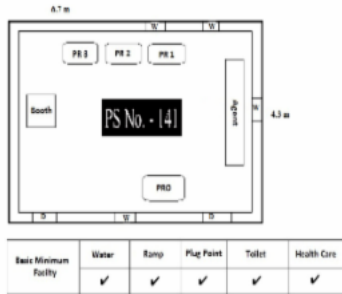

নির্বাচক নিবন্ধন আধিকারিকের স্বাক্ষর

Nazri Naksha

Google Map View

Polling Station Building Front View

Polling Station Front View

Cad View

CAD Drawing

Key MAP View