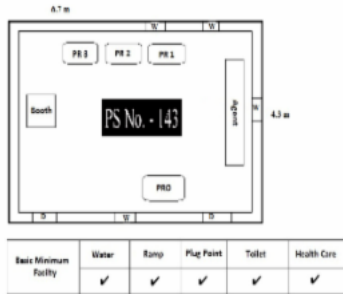

নির্বাচক নিবন্ধন আধিকারিকের স্বাক্ষর

Nazri Naksha

Google Map View

Polling Station Building Front View

Polling Station Front View

Cad View

CAD Drawing

B-Doc. W - View