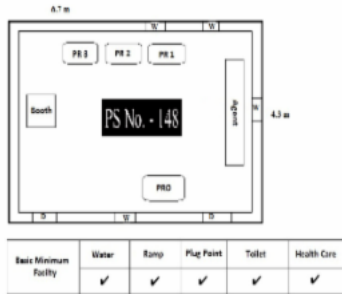

Cad View

CAD Drawing