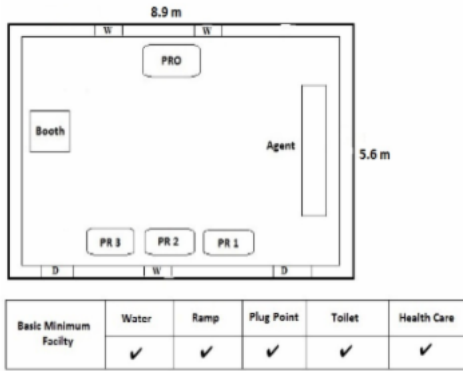

নির্বাচক নিবন্ধন আধিকারিকের স্বাক্ষর

Nazri Naksha

Google Map View

Polling Station Building Front View

Polling Station Front View

Cad View

Key MAP View

বিধানসভা নির্বাচনক্ষেত্রের নং, নাম : 99-বাদুড়িয়া
ভাগ নং, নাম : 1-আরশুল্লা উত্তর পাড়া