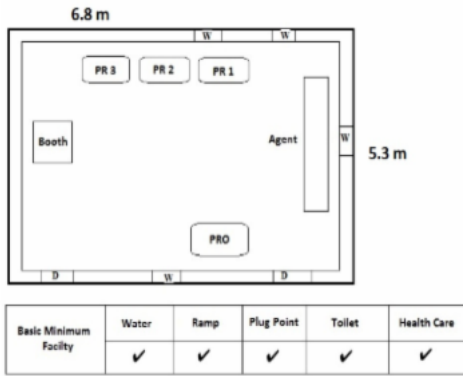

নির্বাচক নিবন্ধন আধিকারিকের স্বাক্ষর

Nazri Naksha

Google Map View

Polling Station Building Front View

Polling Station Front View

Cad View

Key MAP View

বিধানসভা নির্বাচনক্ষেত্রের নং, নাম : 99-বাদুড়িয়া
ভাগ নং, নাম : 1-উত্তর দিয়াড়া পূর্ব পাড়া