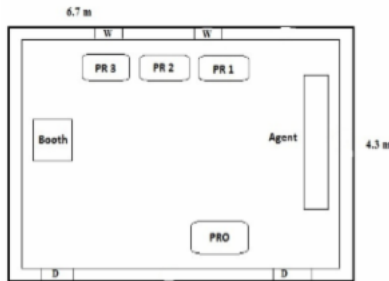

নির্বাচক নিবন্ধন আধিকারিকের স্বাক্ষর

Nazri Naksha

Google Map View

Polling Station Building Front View

Polling Station Front View

Cad View

Basic Minimum Facility	Water	Ramp	Plug Point	Toilet	Health Care
	✓	✓	✓	✓	✓