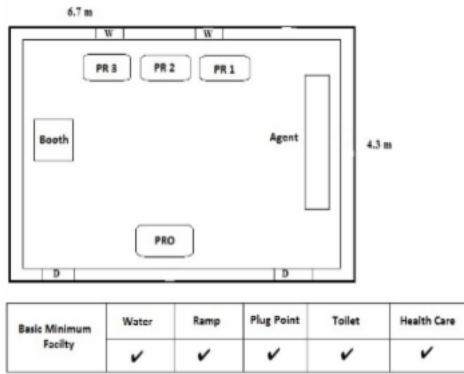

নির্বাচক নিবন্ধন আধিকারিকের স্বাক্ষর

Nazri Naksha

Google Map View

Polling Station Building Front View

Polling Station Front View

Cad View

Key MAP View

বিধানসভা নির্বাচনক্ষেত্রের নং, নাম : 99-বাদুড়িয়া
ভাগ নং, নাম : 1-শ্রীকাটা