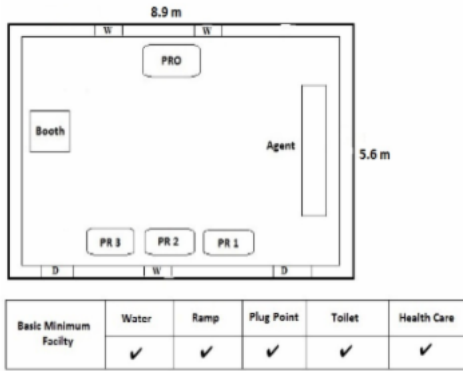

নির্বাচক নিবন্ধন আধিকারিকের স্বাক্ষর

Nazri Naksha

Google Map View

Polling Station Building Front View

Polling Station Front View

Cad View

Key MAP View

1 নাম : আরব মন্ডল পিতার নাম: দিদার মন্ডল বাড়ির নং : n0058 বয়স : 63 লিঙ্গ : পুরুষ	HCT0367003 ফটো উপলব্ধ	2 নাম : মোমেনাবিবি মণ্ডল স্বামীর নাম: রবিউল মণ্ডল বাড়ির নং : n0015 বয়স : 44 লিঙ্গ : মহিলা	HCT1686153 ফটো উপলব্ধ	3 নাম : রবিউল মন্ডল পিতার নাম: রফিকুল মন্ডল বাড়ির নং : n0015 বয়স : 53 লিঙ্গ : পুরুষ	HCT0362533 ফটো উপলব্ধ
4 নাম : সাহিদা স্বামীর নাম: রফিকুল মণ্ডল বাড়ির নং : n0015 বয়স : 71 লিঙ্গ : মহিলা	HCT0362509 ফটো উপলব্ধ	5 নাম : হাবিবুর রহমান পিতার নাম: রেজাউল মন্ডল বাড়ির নং : 15 বয়স : 34 লিঙ্গ : পুরুষ	YGV0799494 ফটো উপলব্ধ	6 নাম : মারুফা মন্ডল স্বামীর নাম: রেজাউল মন্ডল বাড়ির নং : n0015 বয়স : 51 লিঙ্গ : মহিলা	HCT1267285 ফটো উপলব্ধ
7 নাম : রেজাউল মন্ডল পিতার নাম: রফিকুল মন্ডল বাড়ির নং : n0015 বয়স : 55 লিঙ্গ : পুরুষ	HCT0362525 ফটো উপলব্ধ	8 নাম : তাহামিনা মন্ডল স্বামীর নাম: ফিরোজুর মন্ডল বাড়ির নং : n0014 বয়স : 51 লিঙ্গ : মহিলা	HCT0362483 ফটো উপলব্ধ	9 নাম : ফিরোজুর রহমান পিতার নাম: আজিবুর রহমান বাড়ির নং : n0014 বয়স : 59 লিঙ্গ : পুরুষ	HCT0362491 ফটো উপলব্ধ
10 নাম : ফজিলা স্বামীর নাম: আজিবুর মণ্ডল বাড়ির নং : n0014 বয়স : 73 লিঙ্গ : মহিলা	HCT0362467 ফটো উপলব্ধ	11 নাম : লালটু হোসেন পিতার নাম: নূর আলি মণ্ডল বাড়ির নং : n0042 বয়স : 32 লিঙ্গ : পুরুষ	YGV1258250 ফটো উপলব্ধ	12 নাম : সাহিদা মণ্ডল স্বামীর নাম: সফিকুল মণ্ডল বাড়ির নং : n0042 বয়স : 61 লিঙ্গ : মহিলা	HCT0367698 ফটো উপলব্ধ
13 নাম : মেহেব্বুন নেছা স্বামীর নাম: আবুল কালাম বাড়ির নং : n0123 বয়স : 43 লিঙ্গ : মহিলা	HCT2539849 ফটো উপলব্ধ	14 নাম : মহিউদ্দিন মঈনুল হাবিবুর রহমান পিতার নাম: মিজানুর রহমান বাড়ির নং : n0137 বয়স : 30 লিঙ্গ : পুরুষ	YGV1258060 ফটো উপলব্ধ	15 নাম : মিজা ফারুক পিতার নাম: ফকির আমেদ বাড়ির নং : n0137 বয়স : 67 লিঙ্গ : পুরুষ	HCT0363374 ফটো উপলব্ধ
16 নাম : ছালেমা বিবি স্বামীর নাম: সফিকুল ইসলাম বাড়ির নং : n0028 বয়স : 32 লিঙ্গ : মহিলা	YGV1258086 ফটো উপলব্ধ	17 নাম : মনজুর আলম পিতার নাম: মুজিবুর রহমান বাড়ির নং : n0028 বয়স : 38 লিঙ্গ : পুরুষ	HCT2620896 ফটো উপলব্ধ	18 নাম : তছলিমা মণ্ডল স্বামীর নাম: হাফিজুর মণ্ডল বাড়ির নং : n0028 বয়স : 53 লিঙ্গ : মহিলা	WB/14/094/177099 ফটো উপলব্ধ
19 নাম : সাহারবান স্বামীর নাম: মুজিবুর মণ্ডল বাড়ির নং : n0028 বয়স : 57 লিঙ্গ : মহিলা	HCT0362087 ফটো উপলব্ধ	20 নাম : নূরজাহান বিবি স্বামীর নাম: মোস্তাফিজুর রহমান বাড়ির নং : n0028 বয়স : 44 লিঙ্গ : মহিলা	HCT2053221 ফটো উপলব্ধ	21 নাম : হাফিজুর মন্ডল পিতার নাম: ইছাহক মন্ডল বাড়ির নং : n0028 বয়স : 57 লিঙ্গ : পুরুষ	HCT0362103 ফটো উপলব্ধ
22 নাম : মুজিবুর মন্ডল পিতার নাম: ইছাহক মন্ডল বাড়ির নং : n0028 বয়স : 65 লিঙ্গ : পুরুষ	HCT0362095 ফটো উপলব্ধ	23 নাম : মোমেনা স্বামীর নাম: ইছাহক মণ্ডল বাড়ির নং : n0028 বয়স : 85 লিঙ্গ : মহিলা	HCT0362079 ফটো উপলব্ধ	24 নাম : আনিসুর ইসলাম পিতার নাম: আশরাফ মণ্ডল বাড়ির নং : n0025 বয়স : 31 লিঙ্গ : পুরুষ	YGV1258391 ফটো উপলব্ধ
25 নাম : নাজমা খাতুন বিবি স্বামীর নাম: জাকির হোসেন বাড়ির নং : n0022 বয়স : 31 লিঙ্গ : মহিলা	YGV1258268 ফটো উপলব্ধ	26 নাম : সেলিমা খাতুন স্বামীর নাম: জামিনুর ইসলাম বাড়ির নং : n0022 বয়স : 32 লিঙ্গ : মহিলা	YGV1258110 ফটো উপলব্ধ	27 নাম : নিয়ামুল হক পিতার নাম: আবুল হোসেন বাড়ির নং : n0022 বয়স : 34 লিঙ্গ : পুরুষ	YGV0934497 ফটো উপলব্ধ
28 নাম : আবুল হোসেন পিতার নাম: মনিরুদ্দিন মন্ডল বাড়ির নং : n0022 বয়স : 72 লিঙ্গ : পুরুষ	HCT0368415 ফটো উপলব্ধ	29 নাম : মহ আব সরাফ পিতার নাম: কামরুদ্দিন আহমেদ বাড়ির নং : n0048 বয়স : 74 লিঙ্গ : পুরুষ	HCT0365064 ফটো উপলব্ধ	30 নাম : আসুরা খাতুন স্বামীর নাম: মোস্তাফ আব সরাফ বাড়ির নং : n0048 বয়স : 60 লিঙ্গ : মহিলা	HCT0365056 ফটো উপলব্ধ