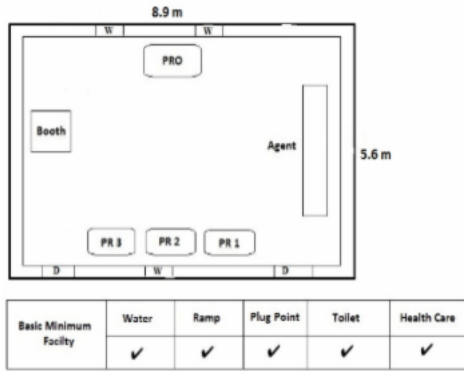

নির্বাচক নিবন্ধন আধিকারিকের স্বাক্ষর

Nazri Naksha

Google Map View

Polling Station Building Front View

Polling Station Front View

Cad View

Key MAP View

1 নাম : মুসলিমা খাতুন স্বামীর নাম: সহিদুল ইসলাম বাড়ির নং : n0105 বয়স : 55 লিঙ্গ : মহিলা	HCT0382077	ফটো উপলব্ধ	2 নাম : আবু সামাউন ইসলাম পিতার নাম: সহিদুল ইসলাম বাড়ির নং : n0105 বয়স : 29 লিঙ্গ : পুরুষ	YGV1350792	ফটো উপলব্ধ	3 নাম : সহিদুল ইসলাম পিতার নাম: মহ রিয়াজদ্দিন বাড়ির নং : n0105 বয়স : 65 লিঙ্গ : পুরুষ	HCT0382085	ফটো উপলব্ধ
4 নাম : সাহানারা বিবি স্বামীর নাম: আজহারুল ইসলাম বাড়ির নং : n0095 বয়স : 43 লিঙ্গ : মহিলা	HCT2449213	ফটো উপলব্ধ	5 নাম : সালেহা বিবি পিতার নাম: ফজলেকরিম মণ্ডল বাড়ির নং : n0095 বয়স : 71 লিঙ্গ : মহিলা	HCT0381558	ফটো উপলব্ধ	6 নাম : রাজিমা বিবি স্বামীর নাম: মারফত গাজী বাড়ির নং : 0066 বয়স : 40 লিঙ্গ : মহিলা	HCT2698371	ফটো উপলব্ধ
7 নাম : মারফত গাজী পিতার নাম: লুৎফর গাজী বাড়ির নং : 0066 বয়স : 43 লিঙ্গ : পুরুষ	HCT2698397	ফটো উপলব্ধ	8 নাম : মজিদা বিবি স্বামীর নাম: লুৎফর গাজী বাড়ির নং : n0066 বয়স : 73 লিঙ্গ : মহিলা	HCT0381426	ফটো উপলব্ধ	9 নাম : হাবিবুল্লা গাজী পিতার নাম: মামুদ আলি গাজী বাড়ির নং : n0139 বয়স : 31 লিঙ্গ : পুরুষ	YGV1154228	ফটো উপলব্ধ
10 নাম : বাকিবিল্লা গাজী পিতার নাম: মামুদ আলি গাজী বাড়ির নং : n0139 বয়স : 34 লিঙ্গ : পুরুষ	YGV0935189	ফটো উপলব্ধ	11 নাম : মনুয়ারা বিবি স্বামীর নাম: মামুদ আলী গাজী বাড়ির নং : n0139 বয়স : 61 লিঙ্গ : মহিলা	HCT0381988	ফটো উপলব্ধ	12 নাম : নজরুল গাজী পিতার নাম: দিনো গাজী বাড়ির নং : n0136 বয়স : 56 লিঙ্গ : পুরুষ	WB/14/094/186180	ফটো উপলব্ধ
13 নাম : রাফিজা বিবি স্বামীর নাম: খোকন মোল্লা বাড়ির নং : n0121 বয়স : 32 লিঙ্গ : মহিলা	YGV1259548	ফটো উপলব্ধ	14 নাম : তাজমিরা বিবি স্বামীর নাম: আমিরুল গাজী বাড়ির নং : n0121 বয়স : 33 লিঙ্গ : মহিলা	YGV1043975	ফটো উপলব্ধ	15 নাম : আমিরুল গাজী পিতার নাম: বাহার আলি গাজী বাড়ির নং : n0121 বয়স : 43 লিঙ্গ : পুরুষ	HCT1684810	ফটো উপলব্ধ
16 নাম : মামুদা বিবি স্বামীর নাম: সহিদুল বিশ্বাস বাড়ির নং : n0085 বয়স : 60 লিঙ্গ : মহিলা	HCT0382036	ফটো উপলব্ধ	17 নাম : হানিফ মোল্লা পিতার নাম: জুববার মোল্লা বাড়ির নং : n0133 বয়স : 66 লিঙ্গ : পুরুষ	HCT0381301	ফটো উপলব্ধ	18 নাম : সাহিদা বিবি স্বামীর নাম: হানিফ মোল্লা বাড়ির নং : n0133 বয়স : 59 লিঙ্গ : মহিলা	HCT0381285	ফটো উপলব্ধ
19 নাম : সহিদুল মোল্লা পিতার নাম: দীনমহম্মাদ মোল্লা বাড়ির নং : n0137 বয়স : 36 লিঙ্গ : পুরুষ	YGV0285346	ফটো উপলব্ধ	20 নাম : মোনাজাত মোল্লা পিতার নাম: দীনমহম্মাদ মোল্লা বাড়ির নং : n0137 বয়স : 33 লিঙ্গ : পুরুষ	YGV1043892	ফটো উপলব্ধ	21 নাম : মনুয়ারা বিবি স্বামীর নাম: দীনমহম্মাদ মোল্লা বাড়ির নং : n0137 বয়স : 67 লিঙ্গ : মহিলা	HCT0380188	ফটো উপলব্ধ
22 নাম : মহিদুল মোল্লা পিতার নাম: দীন মহম্মাদ মোল্লা বাড়ির নং : n0137 বয়স : 44 লিঙ্গ : পুরুষ	HCT2449163	ফটো উপলব্ধ	23 নাম : হালিমা বিবি স্বামীর নাম: মহিদুল মোল্লা বাড়ির নং : n0137 বয়স : 38 লিঙ্গ : মহিলা	YGV0801092	ফটো উপলব্ধ	24 নাম : ছাদিকা খাতুন স্বামীর নাম: রেজাউল মন্ডল বাড়ির নং : n0137 বয়স : 36 লিঙ্গ : মহিলা	YGV0801084	ফটো উপলব্ধ
25 নাম : সুফিয়া বিবি স্বামীর নাম: সফিউল গাজী বাড়ির নং : n0149 বয়স : 55 লিঙ্গ : মহিলা	YGV0801142	ফটো উপলব্ধ	26 নাম : মারফাতুল্লাহা পিতার নাম: মলেক দফাদার বাড়ির নং : n0150 বয়স : 31 লিঙ্গ : মহিলা	YGV1154103	ফটো উপলব্ধ	27 নাম : মাফুজা বিবি স্বামীর নাম: মলেক দফাদার বাড়ির নং : n0151 বয়স : 54 লিঙ্গ : মহিলা	HCT0386342	ফটো উপলব্ধ
28 নাম : ইয়ার আলী মন্ডল পিতার নাম: নুরমহম্মাদ মন্ডল বাড়ির নং : n0077 বয়স : 51 লিঙ্গ : পুরুষ	HCT0381335	ফটো উপলব্ধ	29 নাম : সাহেব আলি মন্ডল পিতার নাম: নুরমহম্মাদ মন্ডল বাড়ির নং : n0077 বয়স : 39 লিঙ্গ : পুরুষ	YGV0982447	ফটো উপলব্ধ	30 নাম : খায়রুন নেছা বিবি স্বামীর নাম: সাহেব আলি মন্ডল বাড়ির নং : n0077 বয়স : 37 লিঙ্গ : মহিলা	YGV0982470	ফটো উপলব্ধ