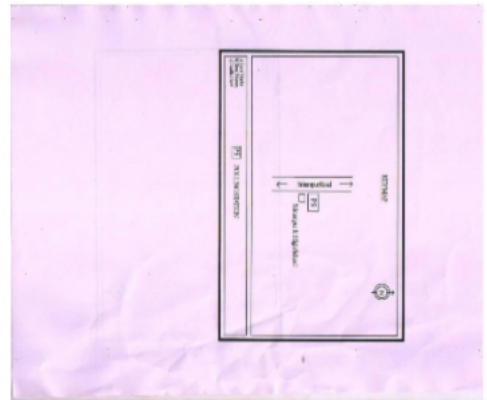

নির্বাচক নিবন্ধন আধিকারিকের স্বাক্ষর

Nazri Naksha

Google Map View

Polling Station Building Front View

Polling Station Front View

Cad View

Key MAP View

1 নাম : মুসলিমা খাতুন স্বামীর নাম: সহিদুল ইসলাম বাড়ির নং : n0105 বয়স : 55 লিঙ্গ : মহিলা	HCT0382077	ফটো উপলব্ধ	2 নাম : আবু সামাউন ইসলাম পিতার নাম: সহিদুল ইসলাম বাড়ির নং : n0105 বয়স : 29 লিঙ্গ : পুরুষ	YGV1350792	ফটো উপলব্ধ	3 নাম : সহিদুল ইসলাম পিতার নাম: মহ রিয়াজদ্দিন বাড়ির নং : n0105 বয়স : 65 লিঙ্গ : পুরুষ	HCT0382085	ফটো উপলব্ধ
4 নাম : সাহানারা বিবি স্বামীর নাম: আজহারুল ইসলাম বাড়ির নং : n0095 বয়স : 43 লিঙ্গ : মহিলা	HCT2449213	ফটো উপলব্ধ	5 নাম : সালেহা বিবি পিতার নাম: ফজলেকরিম মণ্ডল বাড়ির নং : n0095 বয়স : 71 লিঙ্গ : মহিলা	HCT0381558	ফটো উপলব্ধ	6 নাম : রাজিমা বিবি স্বামীর নাম: মারফত গাজী বাড়ির নং : 0066 বয়স : 40 লিঙ্গ : মহিলা	HCT2698371	ফটো উপলব্ধ
7 নাম : মারফত গাজী পিতার নাম: লুৎফর গাজী বাড়ির নং : 0066 বয়স : 43 লিঙ্গ : পুরুষ	HCT2698397	ফটো উপলব্ধ	8 নাম : মজিদা বিবি স্বামীর নাম: লুৎফর গাজী বাড়ির নং : n0066 বয়স : 73 লিঙ্গ : মহিলা	HCT0381426	ফটো উপলব্ধ	9 নাম : হাবিবুল্লা গাজী পিতার নাম: মামুদ আলি গাজী বাড়ির নং : n0139 বয়স : 31 লিঙ্গ : পুরুষ	YGV1154228	ফটো উপলব্ধ
10 নাম : বাকিবিল্লা গাজী পিতার নাম: মামুদ আলি গাজী বাড়ির নং : n0139 বয়স : 34 লিঙ্গ : পুরুষ	YGV0935189	ফটো উপলব্ধ	11 নাম : মনুয়ারা বিবি স্বামীর নাম: মামুদ আলী গাজী বাড়ির নং : n0139 বয়স : 61 লিঙ্গ : মহিলা	HCT0381988	ফটো উপলব্ধ	12 নাম : নজরুল গাজী পিতার নাম: দিনো গাজী বাড়ির নং : n0136 বয়স : 56 লিঙ্গ : পুরুষ	WB/14/094/186180	ফটো উপলব্ধ
13 নাম : রাফিজা বিবি স্বামীর নাম: খোকন মোল্লা বাড়ির নং : n0121 বয়স : 32 লিঙ্গ : মহিলা	YGV1259548	ফটো উপলব্ধ	14 নাম : তাজমিরা বিবি স্বামীর নাম: আমিরুল গাজী বাড়ির নং : n0121 বয়স : 33 লিঙ্গ : মহিলা	YGV1043975	ফটো উপলব্ধ	15 নাম : আমিরুল গাজী পিতার নাম: বাহার আলি গাজী বাড়ির নং : n0121 বয়স : 43 লিঙ্গ : পুরুষ	HCT1684810	ফটো উপলব্ধ
16 নাম : মামুদা বিবি স্বামীর নাম: সহিদুল বিশ্বাস বাড়ির নং : n0085 বয়স : 60 লিঙ্গ : মহিলা	HCT0382036	ফটো উপলব্ধ	17 নাম : হানিফ মোল্লা পিতার নাম: জুববার মোল্লা বাড়ির নং : n0133 বয়স : 66 লিঙ্গ : পুরুষ	HCT0381301	ফটো উপলব্ধ	18 নাম : সাহিদা বিবি স্বামীর নাম: হানিফ মোল্লা বাড়ির নং : n0133 বয়স : 59 লিঙ্গ : মহিলা	HCT0381285	ফটো উপলব্ধ
19 নাম : সহিদুল মোল্লা পিতার নাম: দীনমহম্মাদ মোল্লা বাড়ির নং : n0137 বয়স : 36 লিঙ্গ : পুরুষ	YGV0285346	ফটো উপলব্ধ	20 নাম : মোনাজাত মোল্লা পিতার নাম: দীনমহম্মাদ মোল্লা বাড়ির নং : n0137 বয়স : 33 লিঙ্গ : পুরুষ	YGV1043892	ফটো উপলব্ধ	21 নাম : মনুয়ারা বিবি স্বামীর নাম: দীনমহম্মাদ মোল্লা বাড়ির নং : n0137 বয়স : 67 লিঙ্গ : মহিলা	HCT0380188	ফটো উপলব্ধ
22 নাম : মহিদুল মোল্লা পিতার নাম: দীন মহম্মাদ মোল্লা বাড়ির নং : n0137 বয়স : 44 লিঙ্গ : পুরুষ	HCT2449163	ফটো উপলব্ধ	23 নাম : হালিমা বিবি স্বামীর নাম: মহিদুল মোল্লা বাড়ির নং : n0137 বয়স : 38 লিঙ্গ : মহিলা	YGV0801092	ফটো উপলব্ধ	24 নাম : ছাদিকা খাতুন স্বামীর নাম: রেজাউল মন্ডল বাড়ির নং : n0137 বয়স : 36 লিঙ্গ : মহিলা	YGV0801084	ফটো উপলব্ধ
25 নাম : সুফিয়া বিবি স্বামীর নাম: সফিউল গাজী বাড়ির নং : n0149 বয়স : 55 লিঙ্গ : মহিলা	YGV0801142	ফটো উপলব্ধ	26 নাম : মারফাতুল্লাহা পিতার নাম: মলেক দফাদার বাড়ির নং : n0150 বয়স : 31 লিঙ্গ : মহিলা	YGV1154103	ফটো উপলব্ধ	27 নাম : মাফুজা বিবি স্বামীর নাম: মলেক দফাদার বাড়ির নং : n0151 বয়স : 54 লিঙ্গ : মহিলা	HCT0386342	ফটো উপলব্ধ
28 নাম : ইয়ার আলী মন্ডল পিতার নাম: নুরমহম্মাদ মন্ডল বাড়ির নং : n0077 বয়স : 51 লিঙ্গ : পুরুষ	HCT0381335	ফটো উপলব্ধ	29 নাম : সাহেব আলি মন্ডল পিতার নাম: নুরমহম্মাদ মন্ডল বাড়ির নং : n0077 বয়স : 39 লিঙ্গ : পুরুষ	YGV0982447	ফটো উপলব্ধ	30 নাম : খায়রুন নেছা বিবি স্বামীর নাম: সাহেব আলি মন্ডল বাড়ির নং : n0077 বয়স : 37 লিঙ্গ : মহিলা	YGV0982470	ফটো উপলব্ধ