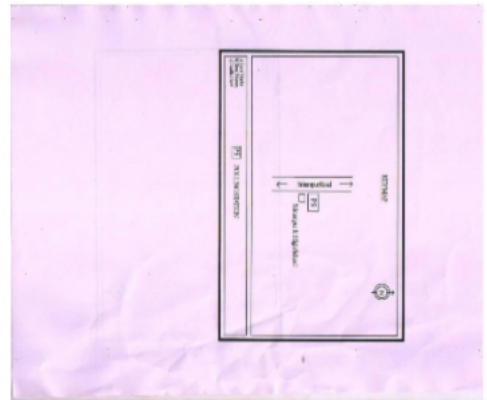

নির্বাচক নিবন্ধন আধিকারিকের স্বাক্ষর

Nazri Naksha

Google Map View

Polling Station Building Front View

Polling Station Front View

Cad View

Key MAP View

বিধানসভা নির্বাচনক্ষেত্রের নং, নাম : 99-বাদুড়িয়া  
ভাগ নং, নাম : 1-শ্রীরামপুর পূর্ব পাড়া