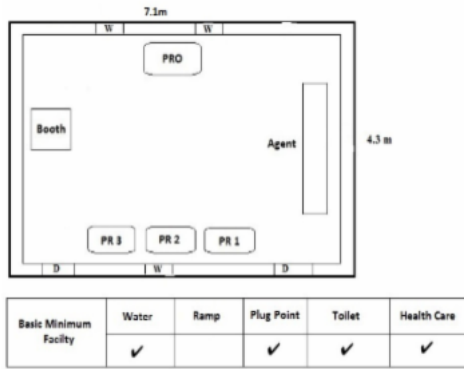

নির্বাচক নিবন্ধন আধিকারিকের স্বাক্ষর

Nazri Naksha

Google Map View

Polling Station Building Front View

Polling Station Front View

Cad View

Key MAP View

বিধানসভা নির্বাচনক্ষেত্রের নং, নাম : 99-বাদুড়িয়া  
ভাগ নং, নাম : 1-শ্রীরামপুর পূর্ব পাড়া