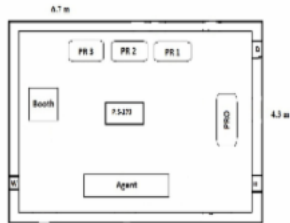

Basic Minimum Facility	Water	Ramp	Flag Post	Toilet	Health Care
	✓	✓	✓	✓	✓

B-Doc. N'-View

1 নাম : পূজা বিশ্বাস পিতার নাম: যামিনী বিশ্বাস বাড়ির নং : এন0349 বয়স : 24 লিঙ্গ : মহিলা	SKE1587435 ফটো উপলব্ধ	2 নাম : সাবিনা ইয়াছিমিন স্বামীর নাম: মোজাহারুল কারিগর বাড়ির নং : n0235 বয়স : 50 লিঙ্গ : মহিলা	WB/14/094/387184 ফটো উপলব্ধ	3 নাম : ফজিলা বিবি স্বামীর নাম: রবিউল মন্ডল বাড়ির নং : n0307 বয়স : 47 লিঙ্গ : মহিলা	HCT1336957 ফটো উপলব্ধ
4 নাম : সন্ধ্যা গাইন স্বামীর নাম: অরুণ গাইন বাড়ির নং : n0314 বয়স : 45 লিঙ্গ : মহিলা	HCT2566891 ফটো উপলব্ধ	5 নাম : নিহার বানু বিবি স্বামীর নাম: গফফার মন্ডল বাড়ির নং : n0407 বয়স : 35 লিঙ্গ : মহিলা	YGV0937656 ফটো উপলব্ধ	6 নাম : আশিক আফরোজ পিতার নাম: বদরুল আমিন বাড়ির নং : n0372 বয়স : 31 লিঙ্গ : পুরুষ	YGV1155936 ফটো উপলব্ধ
7 নাম : কোহিনুর বিবি স্বামীর নাম: এসরাফিল বাড়ির নং : n0357 বয়স : 39 লিঙ্গ : মহিলা	HCT2646040 ফটো উপলব্ধ	8 নাম : সেরিনা বিবি স্বামীর নাম: ছালাম মন্ডল বাড়ির নং : n0303 বয়স : 43 লিঙ্গ : মহিলা	YGV0937714 ফটো উপলব্ধ	9 নাম : নিলুফা ইয়াছিমিন স্বামীর নাম: বদরুল আমিন বাড়ির নং : n0296 বয়স : 52 লিঙ্গ : মহিলা	HCT1336403 ফটো উপলব্ধ
10 নাম : সহিদা বিবি স্বামীর নাম: সহিদুল ইসলাম মন্ডল বাড়ির নং : n0233 বয়স : 44 লিঙ্গ : মহিলা	HCT2116291 ফটো উপলব্ধ	11 নাম : সোহারব হোসেন পিতার নাম: আব্দুল কাদের কারিকার বাড়ির নং : n0229 বয়স : 40 লিঙ্গ : পুরুষ	HCT2645869 ফটো উপলব্ধ	12 নাম : নাজলিমা বিবি স্বামীর নাম: সোহারব হোসেন বাড়ির নং : n0229 বয়স : 45 লিঙ্গ : মহিলা	YGV1352194 ফটো উপলব্ধ
13 নাম : সহেলী নাজনীন ফারহা পিতার নাম: বদরুল আমিন বাড়ির নং : n0178 বয়স : 36 লিঙ্গ : মহিলা	HCT2723179 ফটো উপলব্ধ	14 নাম : সাহানারা বিবি স্বামীর নাম: হাফিজুল ইসলাম বাড়ির নং : n0091 বয়স : 43 লিঙ্গ : মহিলা	HCT2355311 ফটো উপলব্ধ	15 নাম : মামনি বিবি স্বামীর নাম: মহম্মাদুল সরদার বাড়ির নং : n0028 বয়স : 34 লিঙ্গ : মহিলা	YGV0938027 ফটো উপলব্ধ
16 নাম : সেরিনা খাতুন স্বামীর নাম: ইমরান মন্ডল বাড়ির নং : N0130 বয়স : 34 লিঙ্গ : মহিলা	YGV0872804 ফটো উপলব্ধ	17 নাম : ফতেমা খাতুন স্বামীর নাম: নুরুদ্দীন মন্ডল বাড়ির নং : n0131 বয়স : 43 লিঙ্গ : মহিলা	HCT2200848 ফটো উপলব্ধ	18 নাম : সর্জিনা বিবি স্বামীর নাম: আয়ুব আলি মন্ডল বাড়ির নং : n0174 বয়স : 42 লিঙ্গ : মহিলা	HCT2200855 ফটো উপলব্ধ
19 নাম : লাল বিবি স্বামীর নাম: দীন মোহাম্মদ মন্ডল বাড়ির নং : n0417 বয়স : 48 লিঙ্গ : মহিলা	YGV1923234 ফটো উপলব্ধ	20 নাম : মিনা খাতুন স্বামীর নাম: কামারুল মন্ডল বাড়ির নং : n0232 বয়স : 38 লিঙ্গ : মহিলা	YGV0937102 ফটো উপলব্ধ	21 নাম : বিলকিস বিবি স্বামীর নাম: শাহজাহান মণ্ডল বাড়ির নং : n0437 বয়স : 44 লিঙ্গ : মহিলা	HCT2646008 ফটো উপলব্ধ
22 নাম : খালেদা খাতুন স্বামীর নাম: আনিছুর রহমান বাড়ির নং : n0178 বয়স : 33 লিঙ্গ : মহিলা	YGV1261270 ফটো উপলব্ধ	23 নাম : সাহানুর রহমান পিতার নাম: আশরাফ মন্ডল বাড়ির নং : n0452 বয়স : 40 লিঙ্গ : পুরুষ	HCT2470987 ফটো উপলব্ধ	24 নাম : কাকুলী ঘোষ স্বামীর নাম: প্রিয়নাথ ঘোষ বাড়ির নং : n0166 বয়স : 48 লিঙ্গ : মহিলা	HCT1336494 ফটো উপলব্ধ
25 নাম : পারভীনা বিবি স্বামীর নাম: আক্রম আলি সাধুখাঁ বাড়ির নং : n0174 বয়স : 38 লিঙ্গ : মহিলা	YGV1441575 ফটো উপলব্ধ	26 নাম : সালমা খাতুন পিতার নাম: বাবুল মন্ডল বাড়ির নং : n0279 বয়স : 28 লিঙ্গ : মহিলা	YGV1527696 ফটো উপলব্ধ	27 নাম : আল্লা খাতুন স্বামীর নাম: ওয়াসিম রেজা বাড়ির নং : n0462 বয়স : 39 লিঙ্গ : মহিলা	HCT2651768 ফটো উপলব্ধ
28 নাম : রোকিয়া স্বামীর নাম: জোহরুল কারিগর বাড়ির নং : n0166 বয়স : 55 লিঙ্গ : মহিলা	YGV1814896 ফটো উপলব্ধ	29 নাম : আলিফ আফ্রোজ পিতার নাম: মজাহারুল আমিন বাড়ির নং : n0379 বয়স : 32 লিঙ্গ : পুরুষ	YGV1155944 ফটো উপলব্ধ	30 নাম : সামিমা নাজনীন ফারহা পিতার নাম: জহুরুল আমিন বাড়ির নং : 294 বয়স : 26 লিঙ্গ : মহিলা	YGV1654441 ফটো উপলব্ধ