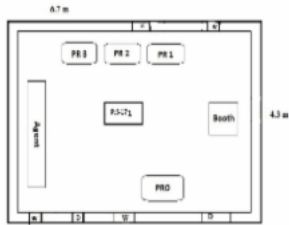

নির্বাচক নিবন্ধন আধিকারিকের স্বাক্ষর

Nazri Naksha

Google Map View

Polling Station Building Front View

Polling Station Front View

Cad View

Key MAP View

CAD Drawing

| Basic Minimum Facility | Water | Ramp | Flag Post | Toilet | Health Care |
|------------------------|-------|------|-----------|--------|-------------|
| | ✓ | ✓ | ✓ | ✓ | ✓ |

B-Doc. W-View

বিধানসভা নির্বাচনক্ষেত্রের নং, নাম : 99-বাদুড়িয়া
ভাগ নং, নাম : 1-নয়াবস্তিয়া পূর্ব পাড়া