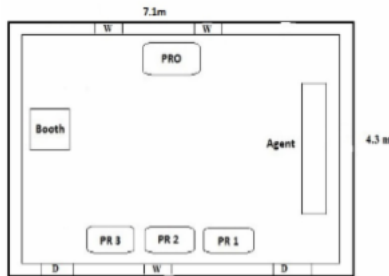

Key MAP View

Basic Minimum Facility	Water	Ramp	Plug Point	Toilet	Health Care
	✓		✓	✓	✓

1 নাম : আনিসুর রহমান পিতার নাম: মহম্মদ বাড়ির নং : n0250 বয়স : 47 লিঙ্গ : পুরুষ	YGV0865105 ফটো উপলব্ধ	2 নাম : গীতাজলী (দাস) পাল স্বামীর নাম: জয়দেব পাল বাড়ির নং : n0316 বয়স : 54 লিঙ্গ : মহিলা	LLQ0033167 ফটো উপলব্ধ	3 নাম : শ্যামলী মন্ডল পিতার নাম: আনন্দ মন্ডল বাড়ির নং : n0192 বয়স : 27 লিঙ্গ : মহিলা	YGV1486398 ফটো উপলব্ধ
4 নাম : সুপর্ণা মন্ডল বিশ্বাস স্বামীর নাম: দীপক বিশ্বাস বাড়ির নং : নেই বয়স : 35 লিঙ্গ : মহিলা	NNR1683457 ফটো উপলব্ধ	5 নাম : নির্মল দাস পিতার নাম: নিমাই দাস বাড়ির নং : n0192 বয়স : 50 লিঙ্গ : পুরুষ	YGV1734714 ফটো উপলব্ধ	6 নাম : গৌতম আধিকারী পিতার নাম: গৌরংগ আধিকারী বাড়ির নং : n0192 বয়স : 35 লিঙ্গ : পুরুষ	YGV0731471 ফটো উপলব্ধ
7 নাম : গুরুদাস আধিকারী পিতার নাম: গৌরঙ্গ আধিকারী বাড়ির নং : n0192 বয়স : 40 লিঙ্গ : পুরুষ	LLQ2565802 ফটো উপলব্ধ	8 নাম : পাগল আধিকারী পিতার নাম: শরৎ আধিকারী বাড়ির নং : n0189 বয়স : 65 লিঙ্গ : পুরুষ	LLQ1475847 ফটো উপলব্ধ	9 নাম : ইতিকা দাস স্বামীর নাম: নির্মল দাস বাড়ির নং : n0192 বয়স : 42 লিঙ্গ : মহিলা	LLQ2367084 ফটো উপলব্ধ
10 নাম : দীপক বিশ্বাস পিতার নাম: নিতাই বিশ্বাস বাড়ির নং : এন0192 বয়স : 47 লিঙ্গ : পুরুষ	LLQ1206192 ফটো উপলব্ধ	11 নাম : চপলা রানী বিশ্বাস স্বামীর নাম: নিতাই বিশ্বাস বাড়ির নং : নেই বয়স : 71 লিঙ্গ : মহিলা	LLQ0761445 ফটো উপলব্ধ	12 নাম : কমলেশ মন্ডল পিতার নাম: আনন্দ মন্ডল বাড়ির নং : এন0192 বয়স : 22 লিঙ্গ : পুরুষ	YGV2020956 ফটো উপলব্ধ
13 নাম : অর্পিতা আধিকারী পিতার নাম: অখিল আধিকারী বাড়ির নং : নিউ বয়স : 22 লিঙ্গ : মহিলা	YGV1958925 ফটো উপলব্ধ	14 নাম : পলাশ আধিকারী পিতার নাম: পাগল আধিকারী বাড়ির নং : n0189 বয়স : 44 লিঙ্গ : পুরুষ	LLQ2102416 ফটো উপলব্ধ	15 নাম : নমিতা আধিকারী পিতার নাম: পাগল আধিকারী বাড়ির নং : n0189 বয়স : 42 লিঙ্গ : মহিলা	LLQ2103406 ফটো উপলব্ধ
16 নাম : আনন্দ আধিকারী পিতার নাম: পাগল আধিকারী বাড়ির নং : n0189 বয়স : 39 লিঙ্গ : পুরুষ	LLQ2648160 ফটো উপলব্ধ	17 নাম : আহলাদী আধিকারী স্বামীর নাম: গৌরঙ্গ আধিকারী বাড়ির নং : n0192 বয়স : 73 লিঙ্গ : মহিলা	LLQ1474725 ফটো উপলব্ধ	18 নাম : আনন্দ মন্ডল পিতার নাম: কামেশ লাল মন্ডল বাড়ির নং : n0192 বয়স : 59 লিঙ্গ : পুরুষ	TQR1119866 ফটো উপলব্ধ
19 নাম : আনু মণ্ডল স্বামীর নাম: আনন্দ মণ্ডল বাড়ির নং : n0192 বয়স : 48 লিঙ্গ : মহিলা	SHZ1497106 ফটো উপলব্ধ	20 নাম : মাধবী সাহা স্বামীর নাম: সুনীল সাহা বাড়ির নং : n0192 বয়স : 52 লিঙ্গ : মহিলা	YGV1472968 ফটো উপলব্ধ	21 নাম : স্মৃতি মণ্ডল স্বামীর নাম: গোপাল মণ্ডল বাড়ির নং : n0192 বয়স : 44 লিঙ্গ : মহিলা	LLQ2108322 ফটো উপলব্ধ
22 নাম : রুপা দাশ (হালদার) স্বামীর নাম: জগন্নাথ দাশ (হালদার) বাড়ির নং : n0192 বয়স : 40 লিঙ্গ : মহিলা	LLQ2654382 ফটো উপলব্ধ	23 নাম : রনজিৎ কুমার হালদার পিতার নাম: প্রহলাদ চন্দ্র হালদার বাড়ির নং : n0192 বয়স : 69 লিঙ্গ : পুরুষ	YGV0075465 ফটো উপলব্ধ	24 নাম : মাধব কুমার হালদার পিতার নাম: প্রহলাদ চন্দ্র হালদার বাড়ির নং : n0192 বয়স : 60 লিঙ্গ : পুরুষ	YGV0075473 ফটো উপলব্ধ
25 নাম : রঞ্জিতা কুন্ডু স্বামীর নাম: মুনাল কান্তি কুন্ডু বাড়ির নং : n0192 বয়স : 33 লিঙ্গ : মহিলা	YGV1205939 ফটো উপলব্ধ	Q 26 নাম : সুমা সাহা পিতার নাম: সুনীল সাহা বাড়ির নং : n0192 বয়স : 27 লিঙ্গ : মহিলা	YGV1486448 ফটো উপলব্ধ	27 নাম : পুতুলরানী হালদার স্বামীর নাম: রনজিৎ কুমার হালদার বাড়ির নং : n0192 বয়স : 53 লিঙ্গ : মহিলা	LLQ1490358 ফটো উপলব্ধ
28 নাম : মুনালকান্তি কুন্ডু পিতার নাম: বিমলকৃষ্ণ কুন্ডু বাড়ির নং : n0192 বয়স : 51 লিঙ্গ : পুরুষ	LLQ1496637 ফটো উপলব্ধ	29 নাম : ভারতী বেদ্য (রাহা) স্বামীর নাম: তাপস রাহা বাড়ির নং : n0192 বয়স : 60 লিঙ্গ : মহিলা	YGV0126524 ফটো উপলব্ধ	30 নাম : উজ্জ্বল কুমার আইচ পিতার নাম: মধুসূদন আইচ বাড়ির নং : n0129 বয়স : 35 লিঙ্গ : পুরুষ	YGV0731257 ফটো উপলব্ধ