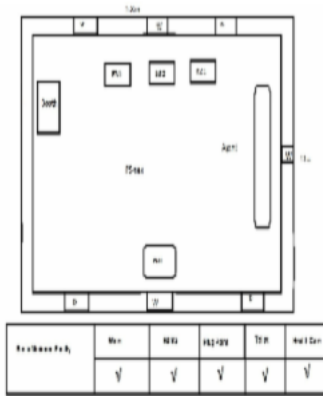

নির্বাচক নিবন্ধন আধিকারিকের স্বাক্ষর

Nazri Naksha

Google Map View

Polling Station Building Front View

Polling Station Front View

Cad View

Key MAP View

বিধানসভা নির্বাচনক্ষেত্রের নং, নাম : 99-বাদুড়িয়া  
ভাগ নং, নাম : 1-মানের পাড়া আটুরিয়া উত্তর