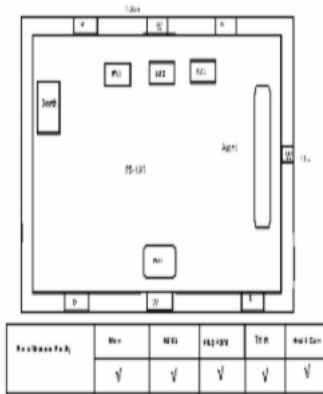

নির্বাচক নিবন্ধন আধিকারিকের স্বাক্ষর

Nazri Naksha

Google Map View

Polling Station Building Front View

Polling Station Front View

Cad View

Key MAP View

|   |                                |  |                                |   |                          |
|---|--------------------------------|--|--------------------------------|---|--------------------------|
| 1<br>নাম : ফে.রদৌসী বেগম<br>মায়ের নাম : হাফিজাত<br>বাড়ির নং : n0003<br>বয়স : 58 লিঙ্গ : মহিলা              | YGV2133213<br>ফটো উপলব্ধ       | 2<br>নাম : আছুরা বিবি<br>স্বামীর নাম : আক্তার গাজী<br>বাড়ির নং : n0021<br>বয়স : 40 লিঙ্গ : মহিলা                   | HCT2474567<br>ফটো উপলব্ধ       | 3<br>নাম : আকতার গাজী<br>পিতার নাম : তমিজদ্দিন গাজী<br>বাড়ির নং : n0021<br>বয়স : 49 লিঙ্গ : পুরুষ         | HCT1352350<br>ফটো উপলব্ধ |
| 4<br>নাম : জাহানারা বিবি<br>স্বামীর নাম : আনহার গাজী<br>বাড়ির নং : n0160<br>বয়স : 70 লিঙ্গ : মহিলা          | WB/14/094/423718<br>ফটো উপলব্ধ | 5<br>নাম : সেরিনা বিবি<br>স্বামীর নাম : রাহিমুল বেদ্য<br>বাড়ির নং : n0019<br>বয়স : 50 লিঙ্গ : মহিলা                | YGV2132264<br>ফটো উপলব্ধ       | 6<br>নাম : রাহুল সরদার<br>পিতার নাম : মোনিরুল সরদার<br>বাড়ির নং : 0008<br>বয়স : 25 লিঙ্গ : পুরুষ          | YGV1642651<br>ফটো উপলব্ধ |
| 7<br>নাম : রাজিবুল বেদ্য<br>মায়ের নাম : সেরিনা বিবি<br>বাড়ির নং : 0019<br>বয়স : 25 লিঙ্গ : মহিলা           | YGV1642545<br>ফটো উপলব্ধ       | 8<br>নাম : সাইফুল ইসলাম সরদার<br>পিতার নাম : সোনা উল্লা সরদার<br>বাড়ির নং : n0008<br>বয়স : 42 লিঙ্গ : পুরুষ        | HCT2202828<br>ফটো উপলব্ধ       | 9<br>নাম : রাজিয়া বিবি<br>স্বামীর নাম : সাইফুল ইসলাম সরদার<br>বাড়ির নং : n0008<br>বয়স : 36 লিঙ্গ : মহিলা | YGV1050954<br>ফটো উপলব্ধ |
| 10<br>নাম : আবু সিদ্দিক সরদার<br>পিতার নাম : সোনাউল্লা সরদার<br>বাড়ির নং : n0008<br>বয়স : 42 লিঙ্গ : পুরুষ  | HCT2474534<br>ফটো উপলব্ধ       | 11<br>নাম : হাফিজুর সরদার<br>পিতার নাম : বারী সরদার<br>বাড়ির নং : n0009<br>বয়স : 45 লিঙ্গ : পুরুষ                  | HCT2366490<br>ফটো উপলব্ধ       | 12<br>নাম : মাসুমা খাতুন<br>স্বামীর নাম : হাফিজুর সরদার<br>বাড়ির নং : n0009<br>বয়স : 34 লিঙ্গ : মহিলা     | YGV1356005<br>ফটো উপলব্ধ |
| 13<br>নাম : কামরুল সরদার<br>পিতার নাম : বারী সরদার<br>বাড়ির নং : n0009<br>বয়স : 39 লিঙ্গ : পুরুষ            | YGV0943217<br>ফটো উপলব্ধ       | 14<br>নাম : পাপিয়া বিবি<br>স্বামীর নাম : কামরুল সরদার<br>বাড়ির নং : n0009<br>বয়স : 31 লিঙ্গ : মহিলা               | YGV1355924<br>ফটো উপলব্ধ       | 15<br>নাম : নার্গিস বিবি<br>স্বামীর নাম : খলিউল্লা সরদার<br>বাড়ির নং : n0147<br>বয়স : 32 লিঙ্গ : মহিলা    | AMT0935171<br>ফটো উপলব্ধ |
| 16<br>নাম : হুমায়ুন সরদার<br>পিতার নাম : সোনাউল্লা সরদার<br>বাড়ির নং : n0015<br>বয়স : 62 লিঙ্গ : পুরুষ     | YGV2076222<br>ফটো উপলব্ধ       | 17<br>নাম : আয়েসা বিবি<br>পিতার নাম : হুমায়ুন সরদার<br>বাড়ির নং : n0015<br>বয়স : 62 লিঙ্গ : মহিলা                | WB/14/094/423743<br>ফটো উপলব্ধ | 18<br>নাম : সাহিদা বিবি<br>স্বামীর নাম : মনিরুল সরদার<br>বাড়ির নং : n0008<br>বয়স : 43 লিঙ্গ : মহিলা       | HCT2367308<br>ফটো উপলব্ধ |
| 19<br>নাম : মনিরুল সরদার<br>পিতার নাম : সোনাউল্লা সরদার<br>বাড়ির নং : n0008<br>বয়স : 52 লিঙ্গ : পুরুষ       | YGV1837087<br>ফটো উপলব্ধ       | 20<br>নাম : আলোমা বিবি<br>স্বামীর নাম : আদাব আলি সরদার<br>বাড়ির নং : n0165<br>বয়স : 67 লিঙ্গ : মহিলা               | YGV1808492<br>ফটো উপলব্ধ       | 21<br>নাম : মিজানুর সরদার<br>পিতার নাম : আব্দুল বারী সরদার<br>বাড়ির নং : n0009<br>বয়স : 39 লিঙ্গ : পুরুষ  | HCT2650448<br>ফটো উপলব্ধ |
| 22<br>নাম : আজমিরা বিবি<br>স্বামীর নাম : মিজানুর সরদার<br>বাড়ির নং : n0009<br>বয়স : 36 লিঙ্গ : মহিলা        | YGV0688911<br>ফটো উপলব্ধ       | 23<br>নাম : রাকিব হোসেন গাজী<br>পিতার নাম : আবুল হাসনাত<br>বাড়ির নং : পোলতা দক্ষিণ পাড়া<br>বয়স : 38 লিঙ্গ : পুরুষ | HCT2650281<br>ফটো উপলব্ধ       | 24<br>নাম : মোবাইদুল গাজী<br>পিতার নাম : আবুল হাসনাত<br>বাড়ির নং : 03<br>বয়স : 31 লিঙ্গ : পুরুষ           | YGV1267913<br>ফটো উপলব্ধ |
| 25<br>নাম : আবুল হাসনাত<br>পিতার নাম : আব্দুল হাফিজ গাজী<br>বাড়ির নং : n0003<br>বয়স : 69 লিঙ্গ : পুরুষ      | YGV1846591<br>ফটো উপলব্ধ       | 26<br>নাম : হামিদা বিবি<br>স্বামীর নাম : আব্দুল বারী সরদার<br>বাড়ির নং : এন0009<br>বয়স : 71 লিঙ্গ : মহিলা          | YGV2005866<br>ফটো উপলব্ধ       | 27<br>নাম : নাছরিন খাতুন<br>স্বামীর নাম : সরিফুল সরদার<br>বাড়ির নং : 99<br>বয়স : 27 লিঙ্গ : মহিলা         | YGV1745132<br>ফটো উপলব্ধ |
| 28<br>নাম : দিপীকা (বিশ্বাস)গাইন<br>স্বামীর নাম : অভিষেক গাইন<br>বাড়ির নং : n0101<br>বয়স : 29 লিঙ্গ : মহিলা | YGV1446368<br>ফটো উপলব্ধ       | 29<br>নাম : অভিষেক গাইন<br>পিতার নাম : সীতাংগ গাইন<br>বাড়ির নং : n0101<br>বয়স : 38 লিঙ্গ : পুরুষ                   | HCT2650513<br>ফটো উপলব্ধ       | 30<br>নাম : সুপর্ণা গাইন<br>স্বামীর নাম : অনিমেষ গাইন<br>বাড়ির নং : n0101<br>বয়স : 31 লিঙ্গ : মহিলা       | YGV1161736<br>ফটো উপলব্ধ |