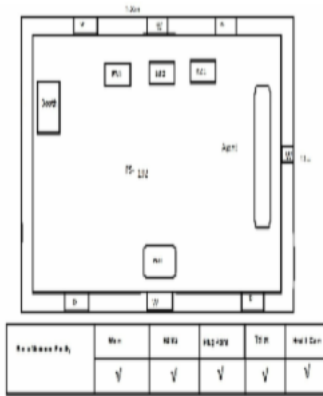

নির্বাচক নিবন্ধন আধিকারিকের স্বাক্ষর

Nazri Naksha

Google Map View

Polling Station Building Front View

Polling Station Front View

Cad View

Key MAP View

বিধানসভা নির্বাচনক্ষেত্রের নং, নাম : 99-বাদুড়িয়া
ভাগ নং, নাম : 1-বেলগড়িয়া পূর্ব ও পশ্চিম পাড়া