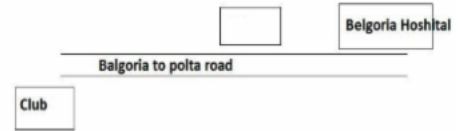

নির্বাচক নিবন্ধন আধিকারিকের স্বাক্ষর

Nazri Naksha

Google Map View

Polling Station Building Front View

Polling Station Front View

Cad View

Key MAP View

বিধানসভা নির্বাচনক্ষেত্রের নং, নাম : 99-বাদুড়িয়া
ভাগ নং, নাম : 1-বেলগড়িয়া পূর্ব ও পশ্চিম পাড়া