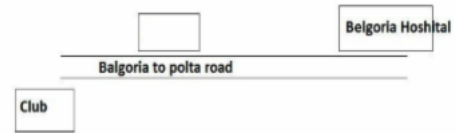

নির্বাচক নিবন্ধন আধিকারিকের স্বাক্ষর

Nazri Naksha

Google Map View

Polling Station Building Front View

Polling Station Front View

Cad View

Key MAP View

বিধানসভা নির্বাচনক্ষেত্রের নং, নাম : 99-বাদুড়িয়া
ভাগ নং, নাম : 1-বেলগড়িয়া দক্ষিণ পাড়া