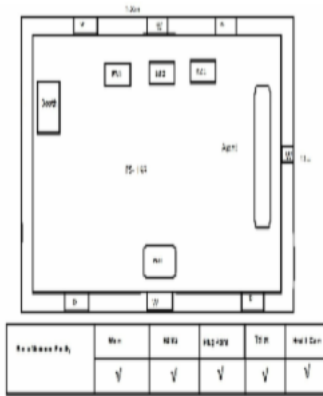

নির্বাচক নিবন্ধন আধিকারিকের স্বাক্ষর

Nazri Naksha

Google Map View

Polling Station Building Front View

Polling Station Front View

Cad View

Key MAP View

বিধানসভা নির্বাচনক্ষেত্রের নং, নাম : 99-বাদুড়িয়া
ভাগ নং, নাম : 1-বেলগড়িয়া দক্ষিণ পাড়া