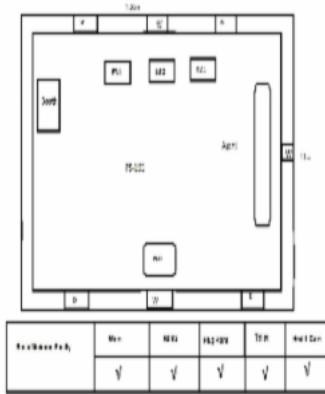

নির্বাচক নিবন্ধন আধিকারিকের স্বাক্ষর

Nazri Naksha

Google Map View

Polling Station Building Front View

Polling Station Front View

Cad View

Key MAP View

বিধানসভা নির্বাচনক্ষেত্রের নং, নাম : 99-বাবুড়িয়া  
ভাগ নং, নাম : 1-কাটিয়া হাট শেখপাড়া