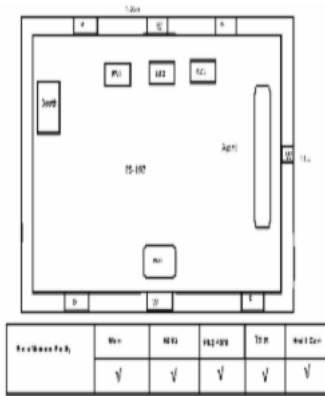

নির্বাচক নিবন্ধন আধিকারিকের স্বাক্ষর

Nazri Naksha

Google Map View

Polling Station Building Front View

Polling Station Front View

Cad View

Key MAP View

1 নাম : জাহানারা বিবি স্বামীর নাম: ওহাব গাজী বাড়ির নং : n0090 বয়স : 39 লিঙ্গ : মহিলা	YGV1054535 ফটো উপলব্ধ	2 নাম : আমিরহোসেন শেখ পিতার নাম: নুরমহম্মদ শেখ বাড়ির নং : n0001 বয়স : 55 লিঙ্গ : পুরুষ	WB/14/094/450178 ফটো উপলব্ধ	3 নাম : হোসেনয়ারা বিবি স্বামীর নাম: মোক্তার গাজী বাড়ির নং : n0133 বয়স : 38 লিঙ্গ : মহিলা	HCT2477263 ফটো উপলব্ধ
4 নাম : রিয়াজুল গাজী পিতার নাম: নুর ইসলাম গাজী বাড়ির নং : n0172 বয়স : 35 লিঙ্গ : পুরুষ	YGV0948968 ফটো উপলব্ধ	5 নাম : রহিমা বিবি স্বামীর নাম: জাহিরুল গাজী বাড়ির নং : n0172 বয়স : 39 লিঙ্গ : মহিলা	HCT2731131 ফটো উপলব্ধ	6 নাম : মাফুজা বিবি স্বামীর নাম: নুর ইসলাম গাজী বাড়ির নং : n0117 বয়স : 55 লিঙ্গ : মহিলা	YGV2073278 ফটো উপলব্ধ
7 নাম : সাহাদাত গাজী পিতার নাম: আদেল গাজী বাড়ির নং : n0173 বয়স : 43 লিঙ্গ : পুরুষ	HCT1701390 ফটো উপলব্ধ	8 নাম : সেলিমা বিবি স্বামীর নাম: সাহাজান বাড়ির নং : n0173 বয়স : 47 লিঙ্গ : মহিলা	HCT1365501 ফটো উপলব্ধ	9 নাম : সাহাজান গাজী পিতার নাম: আদাড গাজী বাড়ির নং : n0173 বয়স : 66 লিঙ্গ : পুরুষ	YGV2185692 ফটো উপলব্ধ
10 নাম : সেলিমা খাতুন মায়ের নাম: আছিয়া বিবি বাড়ির নং : n0173 বয়স : 36 লিঙ্গ : মহিলা	YGV1359199 ফটো উপলব্ধ	11 নাম : পাপিয়া খাতুন মায়ের নাম: সুপিয়া বিবি বাড়ির নং : n0125 বয়স : 32 লিঙ্গ : পুরুষ	YGV1166412 ফটো উপলব্ধ	12 নাম : আছিয়া বিবি স্বামীর নাম: জিয়াদ আলি গাজী বাড়ির নং : n0127 বয়স : 68 লিঙ্গ : মহিলা	WB/14/094/450403 ফটো উপলব্ধ
13 নাম : আঞ্জুয়ারা খাতুন মায়ের নাম: জোহরা বিবি বাড়ির নং : n0121 বয়স : 37 লিঙ্গ : মহিলা	YGV0816835 ফটো উপলব্ধ	14 নাম : আনিছুর সরদার পিতার নাম: কিন সরদার বাড়ির নং : n0121 বয়স : 56 লিঙ্গ : পুরুষ	YGV1700517 ফটো উপলব্ধ	15 নাম : নাজমা বিবি স্বামীর নাম: রবিউল সরদার বাড়ির নং : n0121 বয়স : 33 লিঙ্গ : মহিলা	YGV1359298 ফটো উপলব্ধ
16 নাম : মোক্তার গাজী মায়ের নাম: পাঁচবিবি গাজী বাড়ির নং : n0133 বয়স : 45 লিঙ্গ : পুরুষ	HCT1698281 ফটো উপলব্ধ	17 নাম : আবিদা খাতুন মায়ের নাম: মর্জিনা বিবি বাড়ির নং : n0088 বয়স : 33 লিঙ্গ : মহিলা	YGV1359264 ফটো উপলব্ধ	18 নাম : নজরুল গাজী পিতার নাম: আমেদ বক্স গাজী বাড়ির নং : এন0088 বয়স : 38 লিঙ্গ : পুরুষ	HCT2654499 ফটো উপলব্ধ
19 নাম : রাজু গাজী মায়ের নাম: মর্জিনা বিবি বাড়ির নং : n0012 বয়স : 33 লিঙ্গ : পুরুষ	YGV1359223 ফটো উপলব্ধ	20 নাম : নাজমা বিবি স্বামীর নাম: রাজীব গাজী বাড়ির নং : n0012 বয়স : 38 লিঙ্গ : মহিলা	YGV0691352 ফটো উপলব্ধ	21 নাম : রাজীব গাজী মায়ের নাম: মর্জিনা বিবি বাড়ির নং : n0012 বয়স : 37 লিঙ্গ : পুরুষ	YGV0691345 ফটো উপলব্ধ
22 নাম : মর্জিনা বিবি স্বামীর নাম: জনাব আলী গাজী বাড়ির নং : n0012 বয়স : 53 লিঙ্গ : মহিলা	WB/14/094/450363 ফটো উপলব্ধ	23 নাম : পাপিয়া বিবি স্বামীর নাম: আনারুল মোল্যা বাড়ির নং : n0010 বয়স : 42 লিঙ্গ : মহিলা	YGV0816504 ফটো উপলব্ধ	24 নাম : আনারুল মোল্যা পিতার নাম: হোসেন মোল্যা বাড়ির নং : n0010 বয়স : 51 লিঙ্গ : পুরুষ	WB/14/094/450467 ফটো উপলব্ধ
25 নাম : সাহানারা বিবি স্বামীর নাম: হোসেন বাড়ির নং : n0010 বয়স : 71 লিঙ্গ : মহিলা	WB/14/094/450357 ফটো উপলব্ধ	26 নাম : শেখ সারাবদ্দিন পিতার নাম: শেখ আব্দুল কাসেম বাড়ির নং : n0001 বয়স : 30 লিঙ্গ : পুরুষ	YGV1272624 ফটো উপলব্ধ	27 নাম : নাসিরউদ্দিন শেখ পিতার নাম: আবুল কাসেম শেখ বাড়ির নং : n0001 বয়স : 36 লিঙ্গ : পুরুষ	YGV0816462 ফটো উপলব্ধ
28 নাম : রোকিয়া বিবি স্বামীর নাম: কুদ্দুস বিশ্বাস বাড়ির নং : n0029 বয়স : 53 লিঙ্গ : মহিলা	YGV1705920 ফটো উপলব্ধ	29 নাম : আনছার বিশ্বাস পিতার নাম: মোনাজাত বিশ্বাস বাড়ির নং : n0004 বয়স : 46 লিঙ্গ : পুরুষ	HCT2731461 ফটো উপলব্ধ	30 নাম : ছায়রা বিবি স্বামীর নাম: আজগার বিশ্বাস বাড়ির নং : n0004 বয়স : 53 লিঙ্গ : মহিলা	WB/14/094/450240 ফটো উপলব্ধ