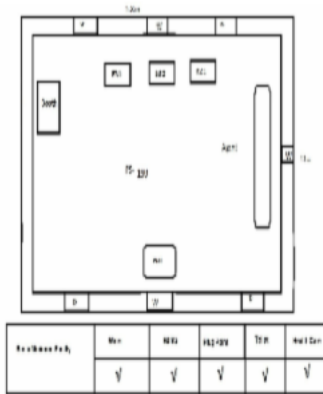

নির্বাচক নিবন্ধন আধিকারিকের স্বাক্ষর

Nazri Naksha

Google Map View

Polling Station Building Front View

Polling Station Front View

Cad View

Key MAP View

বিধানসভা নির্বাচনক্ষেত্রের নং, নাম : 99-বাদুড়িয়া
ভাগ নং, নাম : 1-কাটিয়া হাট দক্ষিণ পাড়া