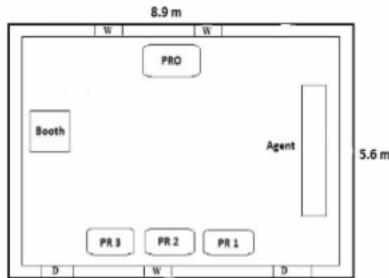

Key MAP View

Basic Minimum Facility	Water	Ramp	Plug Point	Toilet	Health Care
	✓	✓	✓	✓	✓

Basic Minimum Facility	Water	Ramp	Plug Point	Toilet	Health Care
	✓	✓	✓	✓	✓

বিধানসভা নির্বাচনক্ষেত্রের নং, নাম : 99-বাদুড়িয়া  
ভাগ নং, নাম : 1-সরফরাজপুর পূর্বপাড়া.