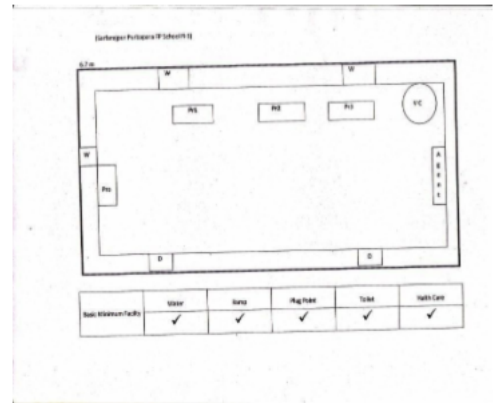

Key MAP View

Basic Minimum Facility	Water	Ramp	Plug Point	Toilet	Health Care
	✓	✓	✓	✓	✓

Basic Minimum Facility	Water	Ramp	Plug Point	Toilet	Health Care
	✓	✓	✓	✓	✓

বিধানসভা নির্বাচনক্ষেত্রের নং, নাম : 99-বাদুড়িয়া  
ভাগ নং, নাম : 1-সরফরাজপুর পূর্বপাড়া.