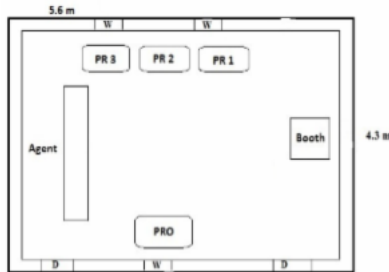

নির্বাচক নিবন্ধন আধিকারিকের স্বাক্ষর

Nazri Naksha

Google Map View

Polling Station Building Front View

Polling Station Front View

Cad View

Basic Minimum Facility	Water	Ramp	Plug Point	Toilet	Health Care
	✓		✓	✓	✓