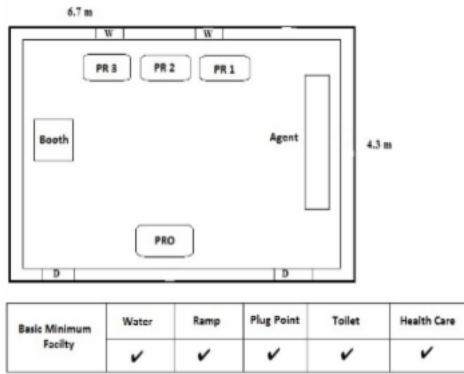

নির্বাচক নিবন্ধন আধিকারিকের স্বাক্ষর

Nazri Naksha

Google Map View

Polling Station Building Front View

Polling Station Front View

Cad View

Key MAP View

1 নাম : আনারুল মাঝি মায়ের নাম : আছিয়া বিবি বাড়ির নং : 0001 বয়স : 35 লিঙ্গ : পুরুষ	YGV1304682 ফটো উপলব্ধ	2 নাম : আছিয়াবিবি পিতার নাম : ফকির মাঝি বাড়ির নং : n0001 বয়স : 64 লিঙ্গ : মহিলা	WB/14/094/504327 ফটো উপলব্ধ	3 নাম : আফছার মাঝি পিতার নাম : নজরুল মাঝি বাড়ির নং : n0065 বয়স : 47 লিঙ্গ : পুরুষ	HCT1406875 ফটো উপলব্ধ
4 নাম : আমিনা বিবি স্বামীর নাম : জাহাঙ্গীর মাঝি বাড়ির নং : n0002 বয়স : 32 লিঙ্গ : মহিলা	YGV1364132 ফটো উপলব্ধ	5 নাম : আরজিনা খাতুন বিবি স্বামীর নাম : আনারুল মাঝি বাড়ির নং : 0001 বয়স : 40 লিঙ্গ : মহিলা	YGV1455179 ফটো উপলব্ধ	6 নাম : জাহাঙ্গীর মাঝি পিতার নাম : আবু হোসেন মাঝি বাড়ির নং : n0002 বয়স : 29 লিঙ্গ : পুরুষ	YGV1364074 ফটো উপলব্ধ
7 নাম : নুরজাহান বিবি স্বামীর নাম : নজরুল মাঝি বাড়ির নং : n0065 বয়স : 66 লিঙ্গ : মহিলা	YGV1676808 ফটো উপলব্ধ	8 নাম : রজ্জাক মাঝি পিতার নাম : নজরুল মাঝি বাড়ির নং : n0065 বয়স : 40 লিঙ্গ : পুরুষ	HCT2392470 ফটো উপলব্ধ	9 নাম : সাহানারা খাতুন (বিবি) মায়ের নাম : ছুপিয়া বিবি বাড়ির নং : n0065 বয়স : 38 লিঙ্গ : মহিলা	YGV0983411 ফটো উপলব্ধ
10 নাম : জোহোবা বিবি পিতার নাম : আবু হোসেন মাঝি বাড়ির নং : n0002 বয়স : 38 লিঙ্গ : মহিলা	YGV0956292 ফটো উপলব্ধ	11 নাম : আনোয়ারা বিবি স্বামীর নাম : আবু হোসেন আবু হোসেন মাঝি বাড়ির নং : n0002 বয়স : 57 লিঙ্গ : মহিলা	YGV1782101 ফটো উপলব্ধ	12 নাম : রাহুল মাঝি পিতার নাম : আফছার মাঝি বাড়ির নং : এন০০৬৫ বয়স : 22 লিঙ্গ : পুরুষ	YGV1942135 ফটো উপলব্ধ
13 নাম : অনিতা অধিকারী স্বামীর নাম : স্বপন অধিকারী বাড়ির নং : এন0116 বয়স : 37 লিঙ্গ : মহিলা	AMT0226415 ফটো উপলব্ধ	14 নাম : বিধান চন্দ্র অধিকারী পিতার নাম : রাজকুমার অধিকারী বাড়ির নং : n0116 বয়স : 51 লিঙ্গ : পুরুষ	YGV0956136 ফটো উপলব্ধ	15 নাম : মায়্যা অধিকারী স্বামীর নাম : রাজ কুমার অধিকারী বাড়ির নং : n0117 বয়স : 73 লিঙ্গ : মহিলা	YGV0694265 ফটো উপলব্ধ
16 নাম : সুজিত কর পিতার নাম : অনন্ত কর বাড়ির নং : n0114 বয়স : 73 লিঙ্গ : পুরুষ	HCT0446773 ফটো উপলব্ধ	17 নাম : তাপসী কর স্বামীর নাম : সুজিত কর বাড়ির নং : n0113 বয়স : 59 লিঙ্গ : মহিলা	HCT0446781 ফটো উপলব্ধ	18 নাম : উষা ঘরামী স্বামীর নাম : পৌরন্দ্র ঘরামী বাড়ির নং : n0115 বয়স : 70 লিঙ্গ : মহিলা	YGV0694240 ফটো উপলব্ধ
19 নাম : উত্তম ঘরামী পিতার নাম : পৌরন্দ্র ঘরামী বাড়ির নং : n0115 বয়স : 32 লিঙ্গ : পুরুষ	YGV1060714 ফটো উপলব্ধ	20 নাম : মৌমিতা ঘরামী পিতার নাম : পাঁচ দাস বাড়ির নং : 0115 বয়স : 29 লিঙ্গ : মহিলা	AMT0991919 ফটো উপলব্ধ	21 নাম : সুজন দাস পিতার নাম : শ্রীদাম দাস বাড়ির নং : 0186 বয়স : 26 লিঙ্গ : পুরুষ	YGV1608967 ফটো উপলব্ধ
22 নাম : রিঙ্কি দাস স্বামীর নাম : বরেন্দ্র দাস বাড়ির নং : 0147 বয়স : 26 লিঙ্গ : মহিলা	YGV1601368 ফটো উপলব্ধ	23 নাম : মঞ্জু দাস স্বামীর নাম : দেবাশিষ দাস বাড়ির নং : 28 বয়স : 31 লিঙ্গ : মহিলা	YGV1278886 ফটো উপলব্ধ	24 নাম : কাকলী মন্ডল স্বামীর নাম : দুলাল মন্ডল বাড়ির নং : 0037 বয়স : 50 লিঙ্গ : মহিলা	HCT2737302 ফটো উপলব্ধ
25 নাম : পদ্মিনী দাস স্বামীর নাম : দিব্যেন্দ্র দাস বাড়ির নং : n0037 বয়স : 53 লিঙ্গ : মহিলা	YGV1364140 ফটো উপলব্ধ	26 নাম : সুমন্ত দাস পিতার নাম : মহাদেব দাস বাড়ির নং : এন০১৭১ বয়স : 22 লিঙ্গ : পুরুষ	YGV1927276 ফটো উপলব্ধ	27 নাম : সুস্মিতা দাস পিতার নাম : সুশান্ত দাস বাড়ির নং : এন0170 বয়স : 22 লিঙ্গ : মহিলা	YGV1940725 ফটো উপলব্ধ
28 নাম : টিনা রানী দাস পিতার নাম : ভপন কুমার দাস বাড়ির নং : এন0180 বয়স : 24 লিঙ্গ : মহিলা	YGV1866482 ফটো উপলব্ধ	29 নাম : পুতুল দাস পিতার নাম : পাঁচ দাস বাড়ির নং : 0064 বয়স : 36 লিঙ্গ : মহিলা	SKE0580001 ফটো উপলব্ধ	30 নাম : অনুশ্রী দাস পিতার নাম : অলোক দাস বাড়ির নং : এন0157 বয়স : 23 লিঙ্গ : মহিলা	YGV1865898 ফটো উপলব্ধ