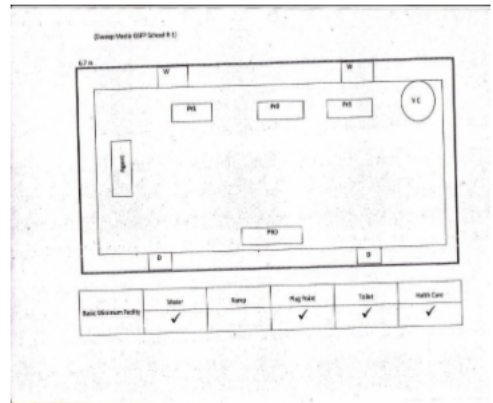

নির্বাচক নিবন্ধন আধিকারিকের স্বাক্ষর

Nazri Naksha

Google Map View

Polling Station Building Front View

Polling Station Front View

Cad View

Key MAP View

1 নাম : আনারুল মাঝি মায়ের নাম : আছিয়া বিবি বাড়ির নং : 0001 বয়স : 35 লিঙ্গ : পুরুষ	YGV1304682 ফটো উপলব্ধ	2 নাম : আছিয়াবিবি পিতার নাম : ফকির মাঝি বাড়ির নং : n0001 বয়স : 64 লিঙ্গ : মহিলা	WB/14/094/504327 ফটো উপলব্ধ	3 নাম : আফছার মাঝি পিতার নাম : নজরুল মাঝি বাড়ির নং : n0065 বয়স : 47 লিঙ্গ : পুরুষ	HCT1406875 ফটো উপলব্ধ
4 নাম : আমিনা বিবি স্বামীর নাম : জাহাঙ্গীর মাঝি বাড়ির নং : n0002 বয়স : 32 লিঙ্গ : মহিলা	YGV1364132 ফটো উপলব্ধ	5 নাম : আরজিনা খাতুন বিবি স্বামীর নাম : আনারুল মাঝি বাড়ির নং : 0001 বয়স : 40 লিঙ্গ : মহিলা	YGV1455179 ফটো উপলব্ধ	6 নাম : জাহাঙ্গীর মাঝি পিতার নাম : আবু হোসেন মাঝি বাড়ির নং : n0002 বয়স : 29 লিঙ্গ : পুরুষ	YGV1364074 ফটো উপলব্ধ
7 নাম : নুরজাহান বিবি স্বামীর নাম : নজরুল মাঝি বাড়ির নং : n0065 বয়স : 66 লিঙ্গ : মহিলা	YGV1676808 ফটো উপলব্ধ	8 নাম : রজ্জাক মাঝি পিতার নাম : নজরুল মাঝি বাড়ির নং : n0065 বয়স : 40 লিঙ্গ : পুরুষ	HCT2392470 ফটো উপলব্ধ	9 নাম : সাহানারা খাতুন (বিবি) মায়ের নাম : ছুপিয়া বিবি বাড়ির নং : n0065 বয়স : 38 লিঙ্গ : মহিলা	YGV0983411 ফটো উপলব্ধ
10 নাম : জোহোবা বিবি পিতার নাম : আবু হোসেন মাঝি বাড়ির নং : n0002 বয়স : 38 লিঙ্গ : মহিলা	YGV0956292 ফটো উপলব্ধ	11 নাম : আনোয়ারা বিবি স্বামীর নাম : আবু হোসেন আবু হোসেন মাঝি বাড়ির নং : n0002 বয়স : 57 লিঙ্গ : মহিলা	YGV1782101 ফটো উপলব্ধ	12 নাম : রাহুল মাঝি পিতার নাম : আফছার মাঝি বাড়ির নং : এন০০৬৫ বয়স : 22 লিঙ্গ : পুরুষ	YGV1942135 ফটো উপলব্ধ
13 নাম : অনিতা অধিকারী স্বামীর নাম : স্বপন অধিকারী বাড়ির নং : এন0116 বয়স : 37 লিঙ্গ : মহিলা	AMT0226415 ফটো উপলব্ধ	14 নাম : বিধান চন্দ্র অধিকারী পিতার নাম : রাজকুমার অধিকারী বাড়ির নং : n0116 বয়স : 51 লিঙ্গ : পুরুষ	YGV0956136 ফটো উপলব্ধ	15 নাম : মায়্যা অধিকারী স্বামীর নাম : রাজ কুমার অধিকারী বাড়ির নং : n0117 বয়স : 73 লিঙ্গ : মহিলা	YGV0694265 ফটো উপলব্ধ
16 নাম : সুজিত কর পিতার নাম : অনন্ত কর বাড়ির নং : n0114 বয়স : 73 লিঙ্গ : পুরুষ	HCT0446773 ফটো উপলব্ধ	17 নাম : তাপসী কর স্বামীর নাম : সুজিত কর বাড়ির নং : n0113 বয়স : 59 লিঙ্গ : মহিলা	HCT0446781 ফটো উপলব্ধ	18 নাম : উষা ঘরামী স্বামীর নাম : পৌরন্দ্র ঘরামী বাড়ির নং : n0115 বয়স : 70 লিঙ্গ : মহিলা	YGV0694240 ফটো উপলব্ধ
19 নাম : উত্তম ঘরামী পিতার নাম : পৌরন্দ্র ঘরামী বাড়ির নং : n0115 বয়স : 32 লিঙ্গ : পুরুষ	YGV1060714 ফটো উপলব্ধ	20 নাম : মৌমিতা ঘরামী পিতার নাম : পাঁচ দাস বাড়ির নং : 0115 বয়স : 29 লিঙ্গ : মহিলা	AMT0991919 ফটো উপলব্ধ	21 নাম : সুজন দাস পিতার নাম : শ্রীদাম দাস বাড়ির নং : 0186 বয়স : 26 লিঙ্গ : পুরুষ	YGV1608967 ফটো উপলব্ধ
22 নাম : রিঙ্কি দাস স্বামীর নাম : বরেন্দ্র দাস বাড়ির নং : 0147 বয়স : 26 লিঙ্গ : মহিলা	YGV1601368 ফটো উপলব্ধ	23 নাম : মঞ্জু দাস স্বামীর নাম : দেবাশিষ দাস বাড়ির নং : 28 বয়স : 31 লিঙ্গ : মহিলা	YGV1278886 ফটো উপলব্ধ	24 নাম : কাকলী মন্ডল স্বামীর নাম : দুলাল মন্ডল বাড়ির নং : 0037 বয়স : 50 লিঙ্গ : মহিলা	HCT2737302 ফটো উপলব্ধ
25 নাম : পদ্মিনী দাস স্বামীর নাম : দিব্যেন্দ্র দাস বাড়ির নং : n0037 বয়স : 53 লিঙ্গ : মহিলা	YGV1364140 ফটো উপলব্ধ	26 নাম : সুমন্ত দাস পিতার নাম : মহাদেব দাস বাড়ির নং : এন০১৭১ বয়স : 22 লিঙ্গ : পুরুষ	YGV1927276 ফটো উপলব্ধ	27 নাম : সুস্মিতা দাস পিতার নাম : সুশান্ত দাস বাড়ির নং : এন0170 বয়স : 22 লিঙ্গ : মহিলা	YGV1940725 ফটো উপলব্ধ
28 নাম : টিনা রানী দাস পিতার নাম : ভপন কুমার দাস বাড়ির নং : এন0180 বয়স : 24 লিঙ্গ : মহিলা	YGV1866482 ফটো উপলব্ধ	29 নাম : পুতুল দাস পিতার নাম : পাঁচ দাস বাড়ির নং : 0064 বয়স : 36 লিঙ্গ : মহিলা	SKE0580001 ফটো উপলব্ধ	30 নাম : অনুশ্রী দাস পিতার নাম : অলোক দাস বাড়ির নং : এন0157 বয়স : 23 লিঙ্গ : মহিলা	YGV1865898 ফটো উপলব্ধ