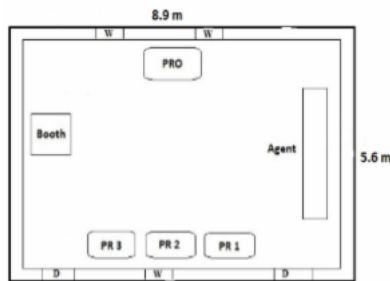

Key MAP View

Basic Minimum Facility	Water	Ramp	Plug Point	Toilet	Health Care
	✓	✓	✓	✓	✓

1 নাম : মোয়াজ্জেম হোসেন পিতার নাম : মানিক মন্ডল বাড়ির নং : n0114 বয়স : 64 লিঙ্গ : পুরুষ	LLQ0969634 ফটো উপলব্ধ	2 নাম : জাকির হোসেন পিতার নাম : মানিক মন্ডল বাড়ির নং : n0114 বয়স : 55 লিঙ্গ : পুরুষ	WB/14/093/549439 ফটো উপলব্ধ	3 নাম : অলিমা বিবি স্বামীর নাম : জাকির হোসেন বাড়ির নং : n0114 বয়স : 48 লিঙ্গ : মহিলা	LLQ1486828 ফটো উপলব্ধ
4 নাম : মমতাজ বিবি স্বামীর নাম : আরসাদ বাড়ির নং : n0155 বয়স : 46 লিঙ্গ : মহিলা	LLQ1487818 ফটো উপলব্ধ	5 নাম : ছকিনা বিবি স্বামীর নাম : মাইদুল মন্ডল বাড়ির নং : n0129 বয়স : 76 লিঙ্গ : মহিলা	WB/14/093/549705 ফটো উপলব্ধ	6 নাম : ফতেমা বিবি স্বামীর নাম : সৌম্য বাড়ির নং : n0116 বয়স : 42 লিঙ্গ : মহিলা	LLQ2376994 ফটো উপলব্ধ
7 নাম : নখি আলি মন্ডল পিতার নাম : মহাতাপ আলি মন্ডল বাড়ির নং : n0133 বয়স : 46 লিঙ্গ : পুরুষ	LLQ1487941 ফটো উপলব্ধ	8 নাম : সহরাফ আলি মন্ডল পিতার নাম : সাজ্জাত আলি মন্ডল বাড়ির নং : n0133 বয়স : 44 লিঙ্গ : পুরুষ	LLQ1487875 ফটো উপলব্ধ	9 নাম : সোমা বিবি স্বামীর নাম : মানিক হার ইসলাম বাড়ির নং : n0131 বয়স : 32 লিঙ্গ : মহিলা	YGV0997098 ফটো উপলব্ধ
10 নাম : গোলাম আব্বাস পিতার নাম : রাজু মন্ডল বাড়ির নং : n0129 বয়স : 28 লিঙ্গ : পুরুষ	YGV1394519 ফটো উপলব্ধ	11 নাম : রেখা বিশ্বাস পিতার নাম : দুর্গেশ্বর বিশ্বাস বাড়ির নং : n0116 বয়স : 34 লিঙ্গ : মহিলা	YGV1394618 ফটো উপলব্ধ	12 নাম : রহিমান বিবি স্বামীর নাম : মানিক মন্ডল বাড়ির নং : n0114 বয়স : 81 লিঙ্গ : মহিলা	YGV1394626 ফটো উপলব্ধ
13 নাম : সাবির হোসেন পিতার নাম : মানিক মন্ডল বাড়ির নং : n0114 বয়স : 49 লিঙ্গ : পুরুষ	WB/14/093/549806 ফটো উপলব্ধ	14 নাম : নার্গিস বিবি স্বামীর নাম : নখি আলি মন্ডল বাড়ির নং : n0133 বয়স : 36 লিঙ্গ : মহিলা	YGV0656975 ফটো উপলব্ধ	15 নাম : সাজ্জাহান আলী পিতার নাম : সাজ্জাত আলি বাড়ির নং : পাপিলা বয়স : 38 লিঙ্গ : পুরুষ	LLQ2651172 ফটো উপলব্ধ
16 নাম : মিছাম রাজা পিতার নাম : মোস্তফা আলি বাড়ির নং : - বয়স : 25 লিঙ্গ : পুরুষ	YGV1652114 ফটো উপলব্ধ	17 নাম : সাকিল হোসেন পিতার নাম : জাকির হোসেন বাড়ির নং : 0114 বয়স : 25 লিঙ্গ : পুরুষ	YGV1657113 ফটো উপলব্ধ	18 নাম : সেলিম ধাবক পিতার নাম : সামসের ধাবক বাড়ির নং : n0116 বয়স : 52 লিঙ্গ : পুরুষ	LLQ1487263 ফটো উপলব্ধ
19 নাম : তাজমিরা খাতুন বিবি স্বামীর নাম : রাহুল বিশ্বাস বাড়ির নং : N0129 বয়স : 25 লিঙ্গ : মহিলা	YGV1795889 ফটো উপলব্ধ	20 নাম : মনোয়ারা খাতুন মায়ের নাম : সাহানারা বিবি বাড়ির নং : N0155 বয়স : 25 লিঙ্গ : মহিলা	YGV1652130 ফটো উপলব্ধ	21 নাম : মিজানুর হোসেন পিতার নাম : মোয়াজ্জেম হোসেন বাড়ির নং : n0114 বয়স : 38 লিঙ্গ : পুরুষ	YGV0866582 ফটো উপলব্ধ
22 নাম : মানিক হার ইসলাম পিতার নাম : আলি হোসেন বাড়ির নং : n0131 বয়স : 45 লিঙ্গ : পুরুষ	LLQ1487578 ফটো উপলব্ধ	23 নাম : মইদুল ইসলাম পিতার নাম : আলি হোসেন বাড়ির নং : n0131 বয়স : 48 লিঙ্গ : পুরুষ	LLQ0969535 ফটো উপলব্ধ	24 নাম : সালেমান আব্বাস মায়ের নাম : সুপিয়া বিবি বাড়ির নং : n0148 বয়স : 35 লিঙ্গ : পুরুষ	YGV1099308 ফটো উপলব্ধ
25 নাম : মিজানুর মণ্ডল পিতার নাম : রহিম মন্ডল বাড়ির নং : n0155 বয়স : 33 লিঙ্গ : পুরুষ	YGV0997270 ফটো উপলব্ধ	26 নাম : সাজ্জাদা খাতুন পিতার নাম : মানিক মন্ডল বাড়ির নং : n0114 বয়স : 61 লিঙ্গ : মহিলা	LLQ1485440 ফটো উপলব্ধ	27 নাম : নাজিমা খাতুন মায়ের নাম : সুপিয়া বিবি বাড়ির নং : n0148 বয়স : 37 লিঙ্গ : মহিলা	YGV1099316 ফটো উপলব্ধ
28 নাম : তুহিনা খাতুন স্বামীর নাম : মইদুল ইসলাম বাড়ির নং : n0170 বয়স : 42 লিঙ্গ : মহিলা	LLQ2167583 ফটো উপলব্ধ	29 নাম : ওহিদা স্বামীর নাম : সামসের ধাবক বাড়ির নং : n0116 বয়স : 66 লিঙ্গ : মহিলা	YGV1815752 ফটো উপলব্ধ	30 নাম : খোদেজা বিবি স্বামীর নাম : আলি হোসেন বাড়ির নং : n0131 বয়স : 64 লিঙ্গ : মহিলা	YGV1824739 ফটো উপলব্ধ