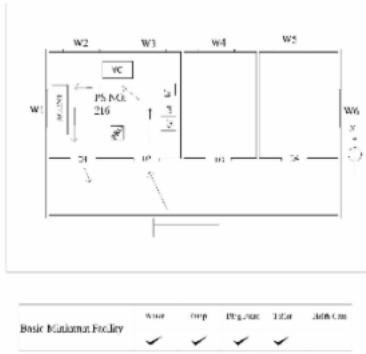

নির্বাচক নিবন্ধন আধিকারিকের স্বাক্ষর

Nazri Naksha

Google Map View

Polling Station Building Front View

Polling Station Front View

Cad View

Key MAP View

বিধানসভা নির্বাচনক্ষেত্রের নং, নাম : 99-বাদুড়িয়া
ভাগ নং, নাম : 1-তেঘরিয়া পূর্বপাড়া