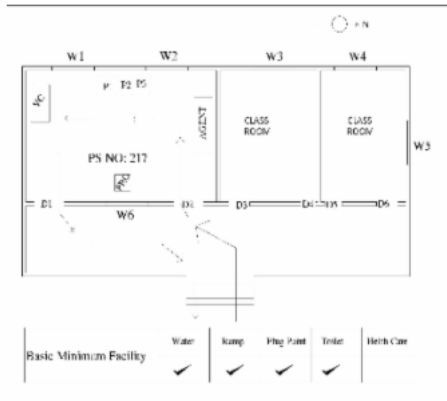

নির্বাচক নিবন্ধন আধিকারিকের স্বাক্ষর

Nazri Naksha

Google Map View

Polling Station Building Front View

Polling Station Front View

Cad View

Key MAP View

বিধানসভা নির্বাচনক্ষেত্রের নং, নাম : 99-বাদুড়িয়া
ভাগ নং, নাম : 1-পিয়াড়া পূর্বাংশ পশ্চিমপাড়া