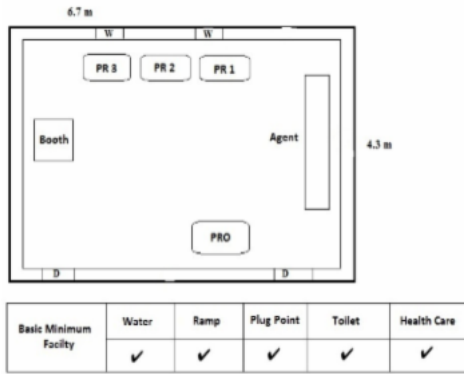

নির্বাচক নিবন্ধন আধিকারিকের স্বাক্ষর

Nazri Naksha

Google Map View

Polling Station Building Front View

Polling Station Front View

Cad View

Key MAP View

বিধানসভা নির্বাচনক্ষেত্রের নং, নাম : 99-বাদুড়িয়া
ভাগ নং, নাম : 1-গন্ধর্বপুর উত্তর পাড়া